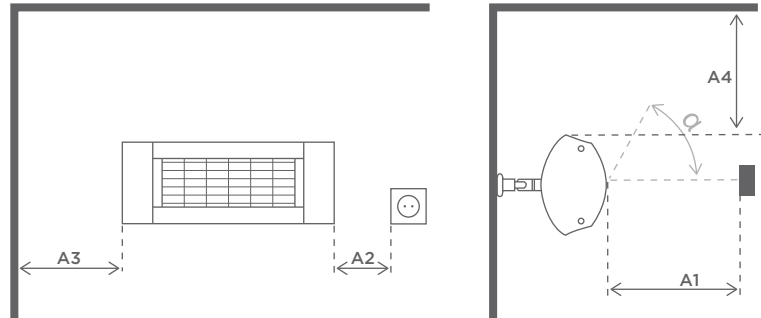

Pintakäsittely: Pulverimaalaus sekä pohjamaalaus korroosionsuojalla EN-ISO 6270-0

Hyväksynnät: TÜV -hyväksyntä

Paino: 3,7 kg

Mitat

1	Pituus:	516 mm
2	Leveys:	176 mm
3a	Korkeus:	110 mm
3b	Kokonaiskorkeus:	230 mm
4	Kulmansäätö:	+ 30°

ASENNUS

SOLAMAGIC 2000 ECO⁺ PRO ARC voidaan asentaa seinään ja kattoon.

Seinäkiinnitys

A1: Etäisyys vaikutusalueella	700 mm
A2: Etäisyys pistorasiaan	100 mm
A3: Etäisyys seinään	250 mm
A4: Etäisyys kattoon	300 mm
Kulmansäätö:	+ 30°

Suosittelun
asennuskorkeus: 1,8 - 2,5 metriä

Kattokiinnitys

A1: Etäisyys vaikutusalueella	700 mm
A2: Etäisyys pistorasiaan	100 mm
A3: Etäisyys seinään I	350 mm
A4: Etäisyys seinään II	300 mm
Kulmansäätö:	+ 30°