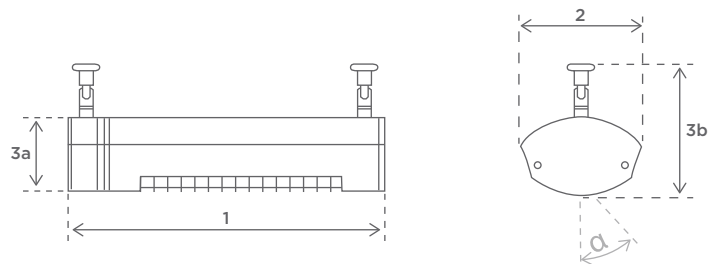

Pintakäsittely: Pulverimaalaus sekä pohjamaalaus korroosionsuojalla EN-ISO 6270-0

Hyväksynnät: TÜV -hyväksyntä

Paino: 3,7 kg

Mitat

1	Pituus:	516 mm
2	Leveys:	176 mm
3a	Korkeus:	110 mm
3b	Kokonaiskorkeus:	230 mm
4	Kulmansäätö:	+ 30°

ASENNUS

SOLAMAGIC 2000 ECO⁺ PRO ARC voidaan asentaa seinään ja kattoon.

Seinäkiinnitys

A1: Etäisyys vaikutusalueella	700 mm
A2: Etäisyys pistorasiaan	100 mm
A3: Etäisyys seinään	250 mm
A4: Etäisyys kattoon	300 mm
Kulmansäätö:	+ 30°

Suosittelun
asennuskorkeus: 1,8 - 2,5 metriä

Kattokiinnitys

A1: Etäisyys vaikutusalueella	700 mm
A2: Etäisyys pistorasiaan	100 mm
A3: Etäisyys seinään I	350 mm
A4: Etäisyys seinään II	300 mm
Kulmansäätö:	+ 30°