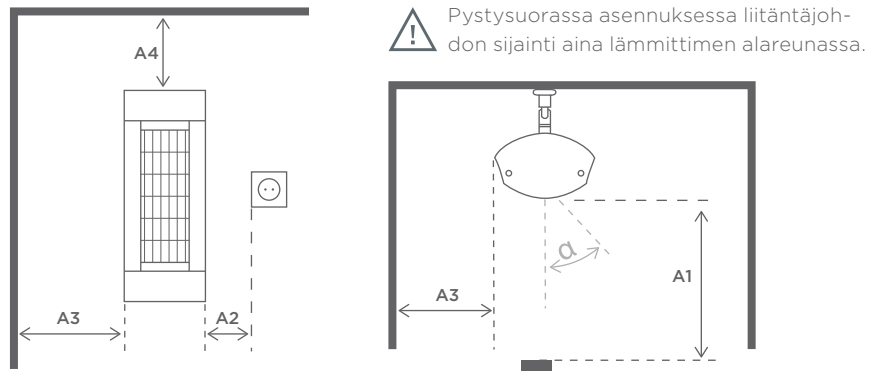

ASENNUS

SOLAMAGIC 2000 ECO⁺ PRO ARC voidaan asentaa seinään ja kattoon.

Seinäkiinnitys

A1: Etäisyys vaikutusalueella	700 mm
A2: Etäisyys pistorasiaan	100 mm
A3: Etäisyys seinään	250 mm
A4: Etäisyys kattoon	300 mm
Kulmansäätö:	+ 30°

Suosittelun
asennuskorkeus: 1,8 - 2,5 metriä

Kattokiinnitys

A1: Etäisyys vaikutusalueella	700 mm
A2: Etäisyys pistorasiaan	100 mm
A3: Etäisyys seinään I	350 mm
A4: Etäisyys seinään II	300 mm
Kulmansäätö:	+ 30°

Suosittelun
asennuskorkeus: 1,8 - 2,5 metriä

Huom

SOLAMAGIC 2000 ECO⁺PRO ARC ohjataan Solamagicin kaukosäätimellä. Solamagicin kaukosäätimellä voi ohjata jopa neljää SOLAMAGIC 2000 ECO⁺PRO ARC -laitetta.