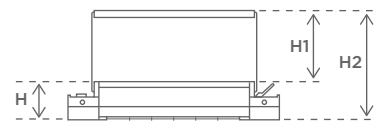

Hyväksynnät: TÜV -hyväksyntä

Paino: 3,0 kg

Mitat ilman kiinnikkeitä: pituus 520 mm x leveys 200 mm x korkeus 92 mm

Mitat

L	Pituus:	520 mm
B	Leveys:	200 mm
H	Korkeus:	92 mm
H1	Korkeus H1:	173 mm
H2	Kokonaiskorkeus H2:	231 mm
H3	Korkeus H3:	127 mm
H4	Kokonaiskorkeus H4 Kulmansäätö:	186 mm +/- 45°

ASENNUS

SOLAMAGIC 1400 S1+ PREMIUM
voidaan asentaa seinään tai kattoon

Seinäkiinnitys

A1: Etäisyys vaikutusalueella	700 mm
A2: Etäisyys pistorasiaan	100 mm
A3: Etäisyys seinään	300 mm
A4: Etäisyys kattoon	300 mm
Kulmansäätö:	+/- 45°