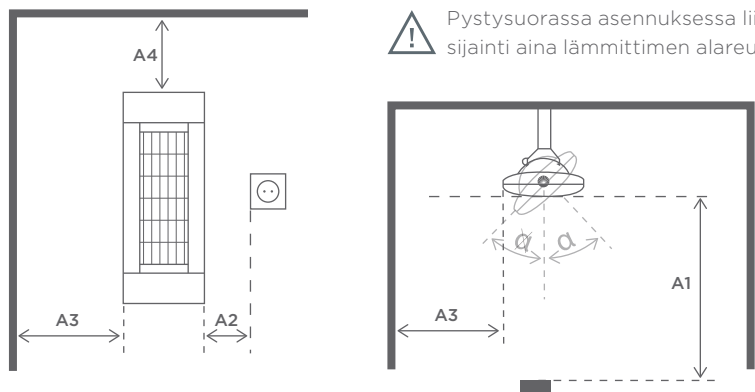

Hyväksynnät: TÜV -hyväksyntä

Paino: 3,0 kg

Mitat ilman kiinnikkeitä: pituus 520 mm x leveys 200 mm x korkeus 92 mm

Mitat

L	Pituus:	520 mm
B	Leveys:	200 mm
H	Korkeus:	92 mm
H1	Korkeus H1:	173 mm
H2	Kokonaiskorkeus H2:	231 mm
H3	Korkeus H3:	127 mm
H4	Kokonaiskorkeus H4 Kulmansäätö:	186 mm +/- 45°

ASENNUS

SOLAMAGIC 1400 S1+ PREMIUM
voidaan asentaa seinään tai kattoon

Seinäkiinnitys

A1: Etäisyys vaikutusalueella	700 mm
A2: Etäisyys pistorasiaan	100 mm
A3: Etäisyys seinään	300 mm
A4: Etäisyys kattoon	300 mm
Kulmansäätö:	+/- 45°

Kattokiinnitys

A1: Etäisyys vaikutusalueella	700 mm
A2: Etäisyys pistorasiaan	100 mm
A3: Etäisyys seinään	300 mm
A4: Etäisyys kattoon	300 mm
Kulmansäätö:	+/- 45°

Takuu

Solamagicin S1+PREMIUM -tuotteilla on viiden vuoden takuu. Korjaamme maksutta vauriot ja viat, edellyttäen, että vika johtuu todistetusti valmistusvirheestä ja jos vaurio/vika on ilmoitettu viiden vuoden kuluessa tuotteen toimituksesta. Takuu ei koske pieniä ja lieviä poikkeamia normaalista käytöstä, kunhan nämä virheet eivät vaikuta laitteen käyttöön, tai niin kauan kun vahinko on aiheutunut epänormaaleista ympäristöolosuhteista tai väärinkäytöstä. Takuu ei kata myöskään laitteen virheellistä käyttöä, kuten virheellistä kiinnitystä tai poikkeamaa käyttöohjeessa esitetystä. Takuehtomme osoitteessa www.solamagic.nu/fi