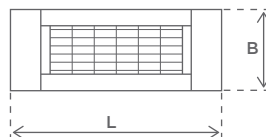

Hyväksynnät: TÜV -hyväksyntä

Paino: 3,0 kg

Mitat ilman kiinnikkeitä: pituus 520 mm x leveys 200 mm x korkeus 92 mm

Mitat

L	Pituus:	520 mm
B	Leveys:	200 mm
H	Korkeus:	92 mm
H1	Korkeus H1:	173 mm
H2	Kokonaiskorkeus H2:	231 mm
H3	Korkeus H3:	127 mm
H4	Kokonaiskorkeus H4 Kulmansäätö:	186 mm +/- 45°

ASENNUS

SOLAMAGIC 1400 S1+ PREMIUM
voidaan asentaa seinään tai kattoon

Seinäkiinnitys

A1: Etäisyys vaikutusalueella	700 mm
A2: Etäisyys pistorasiaan	100 mm
A3: Etäisyys seinään	300 mm
A4: Etäisyys kattoon	300 mm
Kulmansäätö:	+/- 45°