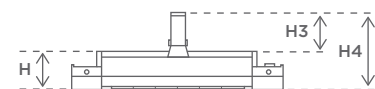

Hyväksynnät: TÜV -hyväksyntä

Paino: 3,0 kg

Mitat ilman kiinnikkeitä: pituus 520 mm x leveys 200 mm x korkeus 92 mm

Mitat

L	Pituus:	520 mm
B	Leveys:	200 mm
H	Korkeus:	92 mm
H1	Korkeus H1:	173 mm
H2	Kokonaiskorkeus H2:	231 mm
H3	Korkeus H3:	127 mm
H4	Kokonaiskorkeus H4 Kulmansäätö:	186 mm +/- 45°

ASENNUS

SOLAMAGIC 1400 S1+ PREMIUM
voidaan asentaa seinään tai kattoon

Seinäkiinnitys

A1: Etäisyys vaikutusalueella	700 mm
A2: Etäisyys pistorasiaan	100 mm
A3: Etäisyys seinään	300 mm
A4: Etäisyys kattoon	300 mm
Kulmansäätö:	+/- 45°