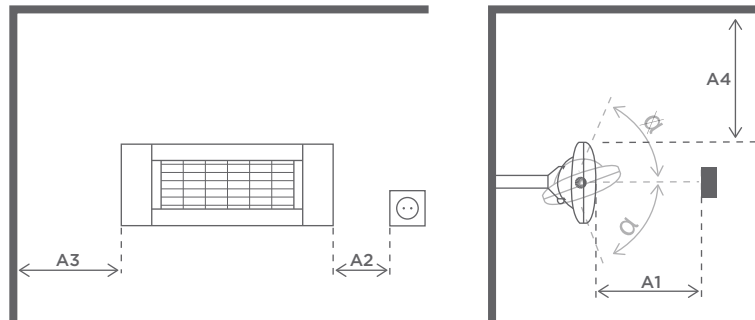

Hyväksynnät: TÜV -hyväksyntä

Paino: 3,0 kg

Mitat ilman kiinnikkeitä: pituus 520 mm x leveys 200 mm x korkeus 92 mm

Mitat

L	Pituus:	520 mm
B	Leveys:	200 mm
H	Korkeus:	92 mm
H1	Korkeus H1:	173 mm
H2	Kokonaiskorkeus H2:	231 mm
H3	Korkeus H3:	127 mm
H4	Kokonaiskorkeus H4 Kulmansäätö:	186 mm +/- 45°

ASENNUS

SOLAMAGIC 1400 S1+ PREMIUM
voidaan asentaa seinään tai kattoon

Seinäkiinnitys

A1: Etäisyys vaikutusalueella	700 mm
A2: Etäisyys pistorasiaan	100 mm
A3: Etäisyys seinään	300 mm
A4: Etäisyys kattoon	300 mm
Kulmansäätö:	+/- 45°