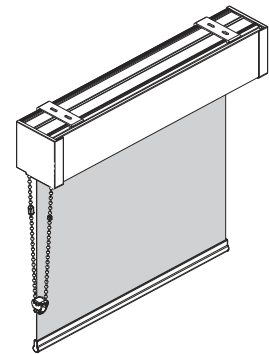

KETJUKÄYTTÖ

SISÄKÄYTTÖ

Kannakepeite

Kannake seinään tai kattoon

Maksimi mitat (*)
 Leveys 350 cm
 Korkeus 350 cm
 Max paino 5,0 kg

Kattokiinnitys

Seinäkiinnitys

Profiilivaihtoehdot

Katso tarkemmat tiedot sivulta 28-29.

Pyöreä kasetti L

Neliö kasetti L

Painolistat

PL16

PL23

PL29

PL36 (vakio)

Mitat	L	
Leveys	- 350 cm	
Korkeus	- 350 cm	
Paino	- 5,0 kg	
Kangasputki	Ø 52 mm	
Kangasleveys	kannakkeilla	- 47 mm (sivuohjausvaijereilla - 47mm)
=kaihdin-kangas	kasetilla	- 52 mm (sivuohjausvaijereilla - 52mm)
Kuulaketju	muovi	valkoinen, harmaa ja musta
	metalli	niklattu
Kannakkeet	galvanoitu	
Kannakepiteet ja ketjumekanismit	valkoinen, musta ja harmaa	
Profiilit ja painolistat:	valkoinen (9016), musta (9005) ja anodisoitu hopea (E6/EV1)	
* kaihtimen maksimimitoitus riippuu kankaasta, kankaiden tekniset tiedot sivulla 48-49.		