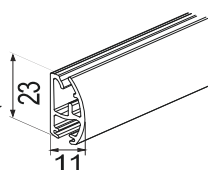

KETJUKÄYTTÖ

SISÄKÄYTTÖ

Kannakepeite

Kannake seinään tai kattoon

Maksimi mitat (*)
 Leveys 350 cm
 Korkeus 350 cm
 Max paino 5,0 kg

Kattokiinnitys

Seinäkiinnitys

Profiilivaihtoehdot

Katso tarkemmat tiedot sivulta 28-29.

Pyöreä kasetti L

Neliö kasetti L

Painolistat

PL16

PL23

PL29

PL36 (vakio)

Mitat	L	
Leveys	- 350 cm	
Korkeus	- 350 cm	
Paino	- 5,0 kg	
Kangasputki	Ø 52 mm	
Kangasleveys	kannakkeilla	- 47 mm (sivuohjausvaijereilla - 47mm)
=kaihdin-kangas	kasetilla	- 52 mm (sivuohjausvaijereilla - 52mm)
Kuulaketju	muovi	valkoinen, harmaa ja musta
	metalli	niklattu
Kannakkeet	galvanoitu	
Kannakepiteet ja ketjumekanismit	valkoinen, musta ja harmaa	
Profiilit ja painolistat:	valkoinen (9016), musta (9005) ja anodisoitu hopea (E6/EV1)	
* kaihtimen maksimimitoitus riippuu kankaasta, kankaiden tekniset tiedot sivulla 48-49.		