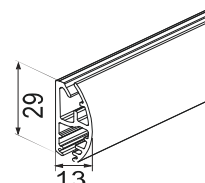

KETJUKÄYTTÖ

SISÄKÄYTTÖ

Kannakepeite

Kannake seinään tai kattoon

Maksimi mitat (*)
 Leveys 350 cm
 Korkeus 350 cm
 Max paino 5,0 kg

Kattokiinnitys

Seinäkiinnitys

Profiilivaihtoehdot

Katso tarkemmat tiedot sivulta 28-29.

Pyöreä kasetti L

Neliö kasetti L

Painolistat

PL16

PL23

PL29

PL36 (vakio)

Mitat	L	
Leveys	- 350 cm	
Korkeus	- 350 cm	
Paino	- 5,0 kg	
Kangasputki	Ø 52 mm	
Kangasleveys	kannakkeilla	- 47 mm (sivuohjausvaijereilla - 47mm)
=kaihdin-kangas	kasetilla	- 52 mm (sivuohjausvaijereilla - 52mm)
Kuulaketju	muovi	valkoinen, harmaa ja musta
	metalli	niklattu
Kannakkeet	galvanoitu	
Kannakepiteet ja ketjumekanismit	valkoinen, musta ja harmaa	
Profiilit ja painolistat:	valkoinen (9016), musta (9005) ja anodisoitu hopea (E6/EV1)	
* kaihtimen maksimimitoitus riippuu kankaasta, kankaiden tekniset tiedot sivulla 48-49.		