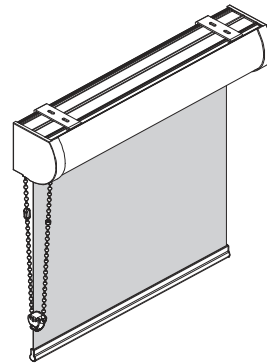

KETJUKÄYTTÖ

SISÄKÄYTTÖ

Kannakepeite

Kannake seinään tai kattoon

Maksimi mitat (*)
 Leveys 350 cm
 Korkeus 350 cm
 Max paino 5,0 kg

Kattokiinnitys

Seinäkiinnitys

Profiilivaihtoehdot

Katso tarkemmat tiedot sivulta 28-29.

Pyöreä kasetti L

Neliö kasetti L

Painolistat

PL16

PL23

PL29

PL36 (vakio)

Mitat	L	
Leveys	- 350 cm	
Korkeus	- 350 cm	
Paino	- 5,0 kg	
Kangasputki	Ø 52 mm	
Kangasleveys	kannakkeilla	- 47 mm (sivuohjausvaijereilla - 47mm)
=kaihdin-kangas	kasetilla	- 52 mm (sivuohjausvaijereilla - 52mm)
Kuulaketju	muovi	valkoinen, harmaa ja musta
	metalli	niklattu
Kannakkeet	galvanoitu	
Kannakepiteet ja ketjumekanismit	valkoinen, musta ja harmaa	
Profiilit ja painolistat:	valkoinen (9016), musta (9005) ja anodisoitu hopea (E6/EV1)	
* kaihtimen maksimimitoitus riippuu kankaasta, kankaiden tekniset tiedot sivulla 48-49.		