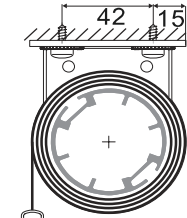

KETJUKÄYTTÖ

SISÄKÄYTTÖ

Kannakepeite

Kannake seinään tai kattoon

Maksimi mitat (*)
 Leveys 350 cm
 Korkeus 350 cm
 Max paino 5,0 kg

Kattokiinnitys

Seinäkiinnitys

Profiilivaihtoehdot

Katso tarkemmat tiedot sivulta 28-29.

Pyöreä kasetti L

Neliö kasetti L

Painolistat

PL16

PL23

PL29

PL36 (vakio)

Mitat	L	
Leveys	- 350 cm	
Korkeus	- 350 cm	
Paino	- 5,0 kg	
Kangasputki	Ø 52 mm	
Kangasleveys	kannakkeilla	- 47 mm (sivuohjausvaijereilla - 47mm)
=kaihdin-kangas	kasetilla	- 52 mm (sivuohjausvaijereilla - 52mm)
Kuulaketju	muovi	valkoinen, harmaa ja musta
	metalli	niklattu
Kannakkeet	galvanoitu	
Kannakepiteet ja ketjumekanismit	valkoinen, musta ja harmaa	
Profiilit ja painolistat:	valkoinen (9016), musta (9005) ja anodisoitu hopea (E6/EV1)	
* kaihtimen maksimimitoitus riippuu kankaasta, kankaiden tekniset tiedot sivulla 48-49.		