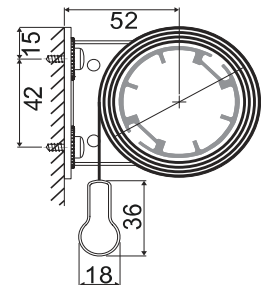

KETJUKÄYTTÖ

SISÄKÄYTTÖ

Kannakepeite

Kannake seinään tai kattoon

Maksimi mitat (*)
 Leveys 350 cm
 Korkeus 350 cm
 Max paino 5,0 kg

Kattokiinnitys

Seinäkiinnitys

Profiilivaihtoehdot

Katso tarkemmat tiedot sivulta 28-29.

Pyöreä kasetti L

Neliö kasetti L

Painolistat

PL16

PL23

PL29

PL36 (vakio)

Mitat	L	
Leveys	- 350 cm	
Korkeus	- 350 cm	
Paino	- 5,0 kg	
Kangasputki	Ø 52 mm	
Kangasleveys	kannakkeilla	- 47 mm (sivuohjausvaijereilla - 47mm)
=kaihdin-kangas	kasetilla	- 52 mm (sivuohjausvaijereilla - 52mm)
Kuulaketju	muovi	valkoinen, harmaa ja musta
	metalli	niklattu
Kannakkeet	galvanoitu	
Kannakepiteet ja ketjumekanismit	valkoinen, musta ja harmaa	
Profiilit ja painolistat:	valkoinen (9016), musta (9005) ja anodisoitu hopea (E6/EV1)	
* kaihtimen maksimimitoitus riippuu kankaasta, kankaiden tekniset tiedot sivulla 48-49.		