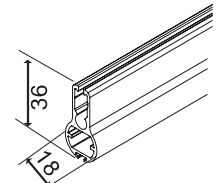

KETJUKÄYTTÖ

SISÄKÄYTTÖ

Kannakepeite

Kannake seinään tai kattoon

Maksimi mitat (*)
 Leveys 350 cm
 Korkeus 350 cm
 Max paino 5,0 kg

Kattokiinnitys

Seinäkiinnitys

Profiilivaihtoehdot

Katso tarkemmat tiedot sivulta 28-29.

Pyöreä kasetti L

Neliö kasetti L

Painolistat

PL16

PL23

PL29

PL36 (vakio)

Mitat	L	
Leveys	- 350 cm	
Korkeus	- 350 cm	
Paino	- 5,0 kg	
Kangasputki	Ø 52 mm	
Kangasleveys	kannakkeilla	- 47 mm (sivuohjausvaijereilla - 47mm)
=kaihdin-kangas	kasetilla	- 52 mm (sivuohjausvaijereilla - 52mm)
Kuulaketju	muovi	valkoinen, harmaa ja musta
	metalli	niklattu
Kannakkeet	galvanoitu	
Kannakepiteet ja ketjumekanismit	valkoinen, musta ja harmaa	
Profiilit ja painolistat:	valkoinen (9016), musta (9005) ja anodisoitu hopea (E6/EV1)	
* kaihtimen maksimimitoitus riippuu kankaasta, kankaiden tekniset tiedot sivulla 48-49.		