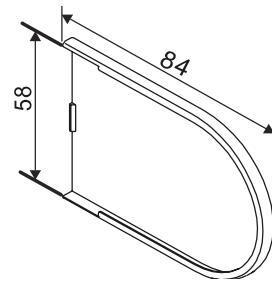

KETJUKÄYTTÖ

SISÄKÄYTTÖ

Kannakepeite

Kannake seinään tai kattoon

Maksimi mitat (*)
 Leveys 350 cm
 Korkeus 350 cm
 Max paino 5,0 kg

Kattokiinnitys

Seinäkiinnitys

Profiilivaihtoehdot

Katso tarkemmat tiedot sivulta 28-29.

Pyöreä kasetti L

Neliö kasetti L

Painolistat

PL16

PL23

PL29

PL36 (vakio)

Mitat	L	
Leveys	- 350 cm	
Korkeus	- 350 cm	
Paino	- 5,0 kg	
Kangasputki	Ø 52 mm	
Kangasleveys	kannakkeilla	- 47 mm (sivuohjausvaijereilla - 47mm)
=kaihdin-kangas	kasetilla	- 52 mm (sivuohjausvaijereilla - 52mm)
Kuulaketju	muovi	valkoinen, harmaa ja musta
	metalli	niklattu
Kannakkeet	galvanoitu	
Kannakepiteet ja ketjumekanismit	valkoinen, musta ja harmaa	
Profiilit ja painolistat:	valkoinen (9016), musta (9005) ja anodisoitu hopea (E6/EV1)	
* kaihtimen maksimimitoitus riippuu kankaasta, kankaiden tekniset tiedot sivulla 48-49.		