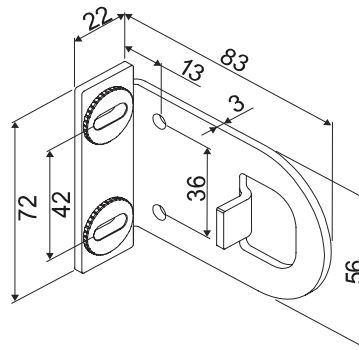

KETJUKÄYTTÖ

SISÄKÄYTTÖ

Kannakepeite

Kannake seinään tai kattoon

Maksimi mitat (*)
 Leveys 350 cm
 Korkeus 350 cm
 Max paino 5,0 kg

Kattokiinnitys

Seinäkiinnitys

Profiilivaihtoehdot

Katso tarkemmat tiedot sivulta 28-29.

Pyöreä kasetti L

Neliö kasetti L

Painolistat

PL16

PL23

PL29

PL36 (vakio)

Mitat	L	
Leveys	- 350 cm	
Korkeus	- 350 cm	
Paino	- 5,0 kg	
Kangasputki	Ø 52 mm	
Kangasleveys	kannakkeilla	- 47 mm (sivuohjausvaijereilla - 47mm)
=kaihdin-kangas	kasetilla	- 52 mm (sivuohjausvaijereilla - 52mm)
Kuulaketju	muovi	valkoinen, harmaa ja musta
	metalli	niklattu
Kannakkeet	galvanoitu	
Kannakepiteet ja ketjumekanismit	valkoinen, musta ja harmaa	
Profiilit ja painolistat:	valkoinen (9016), musta (9005) ja anodisoitu hopea (E6/EV1)	
* kaihtimen maksimimitoitus riippuu kankaasta, kankaiden tekniset tiedot sivulla 48-49.		