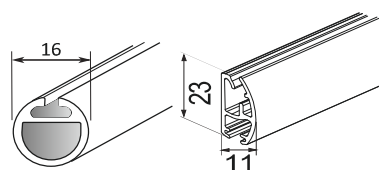

KETJUKÄYTTÖ

SISÄKÄYTTÖ

Kannakepeite

Kannake seinään tai kattoon

Maksimi mitat (*)
 Leveys 350 cm
 Korkeus 350 cm
 Max paino 5,0 kg

Kattokiinnitys

Seinäkiinnitys

Profiilivaihtoehdot

Katso tarkemmat tiedot sivulta 28-29.

Pyöreä kasetti L

Neliö kasetti L

Painolistat

PL16

PL23

PL29

PL36 (vakio)

Mitat	L	
Leveys	- 350 cm	
Korkeus	- 350 cm	
Paino	- 5,0 kg	
Kangasputki	Ø 52 mm	
Kangasleveys	kannakkeilla	- 47 mm (sivuohjausvaijereilla - 47mm)
=kaihdin-kangas	kasetilla	- 52 mm (sivuohjausvaijereilla - 52mm)
Kuulaketju	muovi	valkoinen, harmaa ja musta
	metalli	niklattu
Kannakkeet	galvanoitu	
Kannakepiteet ja ketjumekanismit	valkoinen, musta ja harmaa	
Profiilit ja painolistat:	valkoinen (9016), musta (9005) ja anodisoitu hopea (E6/EV1)	
* kaihtimen maksimimitoitus riippuu kankaasta, kankaiden tekniset tiedot sivulla 48-49.		