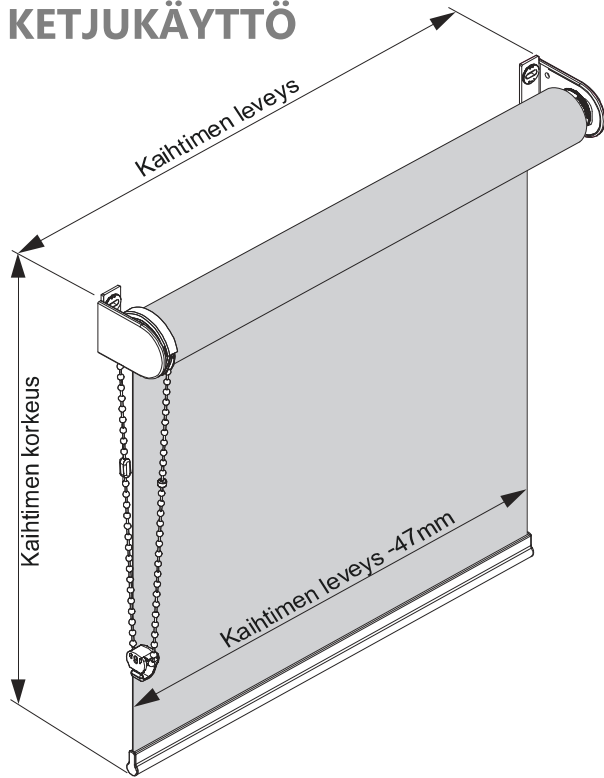

KETJUKÄYTTÖ

SISÄKÄYTTÖ

Kannakepeite

Kannake seinään tai kattoon

Maksimi mitat (*)
 Leveys 350 cm
 Korkeus 350 cm
 Max paino 5,0 kg

Kattokiinnitys

Seinäkiinnitys

Profiilivaihtoehdot

Katso tarkemmat tiedot sivulta 28-29.

Pyöreä kasetti L

Neliö kasetti L

Painolistat

PL16

PL23

PL29

PL36 (vakio)

Mitat	L	
Leveys	- 350 cm	
Korkeus	- 350 cm	
Paino	- 5,0 kg	
Kangasputki	Ø 52 mm	
Kangasleveys	kannakkeilla	- 47 mm (sivuohjausvaijereilla - 47mm)
=kaihdin-kangas	kasetilla	- 52 mm (sivuohjausvaijereilla - 52mm)
Kuulaketju	muovi	valkoinen, harmaa ja musta
	metalli	niklattu
Kannakkeet	galvanoitu	
Kannakepiteet ja ketjumekanismit	valkoinen, musta ja harmaa	
Profiilit ja painolistat:	valkoinen (9016), musta (9005) ja anodisoitu hopea (E6/EV1)	
* kaihtimen maksimimitoitus riippuu kankaasta, kankaiden tekniset tiedot sivulla 48-49.		