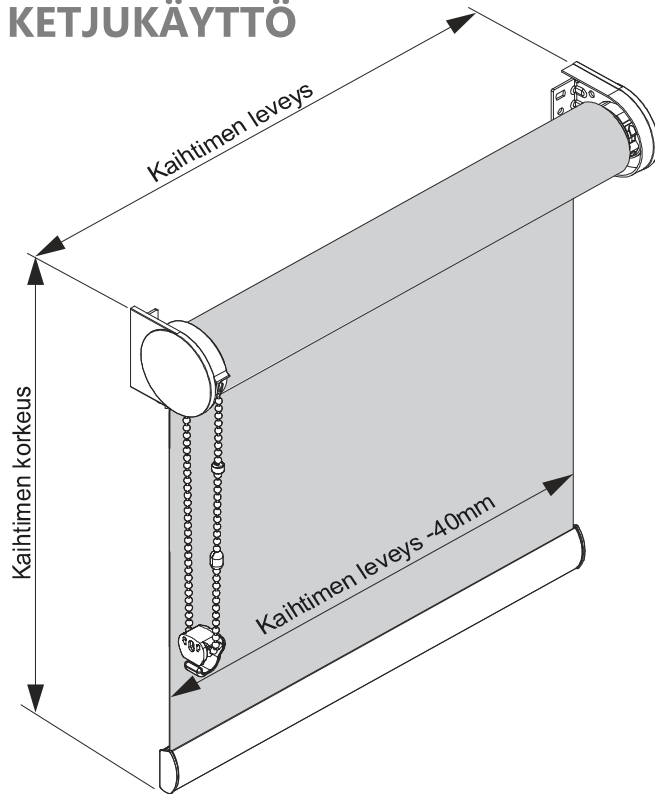

KETJUKÄYTTÖ

SISÄKÄYTTÖ

Maksimi mitat (*)
 Leveys 275 cm
 Korkeus 300 cm
 Max paino 3,5 kg

Profiilivaihtoehdot

Katso tarkemmat tiedot sivulta 28-29.

Asennusprofiili M

Pyöreä kasetti M

Neliö kasetti M

Painolistat

PL16

PL23

PL29 (vakio)

Mitat	M
Leveys	- 275 cm
Korkeus	- 300 cm
Paino	- 3,5 kg
Kangasputki	Ø 43 mm
Kangasleveys	kannakeilla ja asennusprofiililla - 40mm (sivuoitusvaijereilla - 41mm)
=kaihdin-kangas	kasetilla - 46 mm (sivuoitusvaijereilla - 47mm)
Kuulaketju	muovi valkoinen, harmaa ja musta
	metalli niklattu
Kannakkeet	valkoinen
Kannakepiteet ja ketjumekanismit	valkoinen, musta ja harmaa
Profiilit ja painolistat:	valkoinen (9016), musta (9005) ja anodisoitu hopea (E6/EV1)
* kaihtimen maksimimitoitus riippuu kankaasta, kankaiden tekniset tiedot sivulla 48-49.	