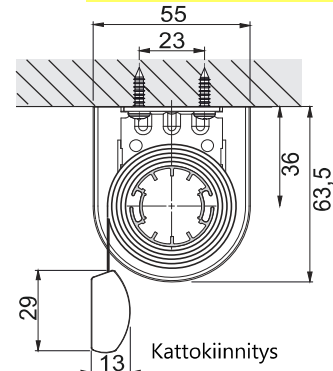

KETJUKÄYTTÖ

SISÄKÄYTTÖ

Maksimi mitat (*)
 Leveys 275 cm
 Korkeus 300 cm
 Max paino 3,5 kg

Profiilivaihtoehdot

Katso tarkemmat tiedot sivulta 28-29.

Asennusprofiili M

Pyöreä kasetti M

Neliö kasetti M

Painolistat

PL16

PL23

PL29 (vakio)

Mitat	M
Leveys	- 275 cm
Korkeus	- 300 cm
Paino	- 3,5 kg
Kangasputki	Ø 43 mm
Kangasleveys	kannakeilla ja asennusprofiililla - 40mm (sivuoitusvaijereilla - 41mm)
=kaihdin-kangas	kasetilla - 46 mm (sivuoitusvaijereilla - 47mm)
Kuulaketju	muovi valkoinen, harmaa ja musta
	metalli niklattu
Kannakkeet	valkoinen
Kannakepiteet ja ketjumekanismit	valkoinen, musta ja harmaa
Profiilit ja painolistat:	valkoinen (9016), musta (9005) ja anodisoitu hopea (E6/EV1)
* kaihtimen maksimimitoitus riippuu kankaasta, kankaiden tekniset tiedot sivulla 48-49.	