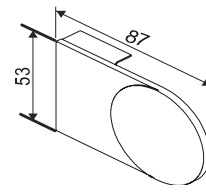

KETJUKÄYTTÖ

SISÄKÄYTTÖ

Maksimi mitat (*)
 Leveys 275 cm
 Korkeus 300 cm
 Max paino 3,5 kg

Profiilivaihtoehdot

Katso tarkemmat tiedot sivulta 28-29.

Asennusprofiili M

Pyöreä kasetti M

Neliö kasetti M

Painolistat

PL16

PL23

PL29 (vakio)

Mitat	M
Leveys	- 275 cm
Korkeus	- 300 cm
Paino	- 3,5 kg
Kangasputki	Ø 43 mm
Kangasleveys	kannakeilla ja asennusprofiililla - 40mm (sivuoitusvaijereilla - 41mm)
=kaihdin-kangas	kasetilla - 46 mm (sivuoitusvaijereilla - 47mm)
Kuulaketju	muovi valkoinen, harmaa ja musta
	metalli niklattu
Kannakkeet	valkoinen
Kannakepiteet ja ketjumekanismit	valkoinen, musta ja harmaa
Profiilit ja painolistat:	valkoinen (9016), musta (9005) ja anodisoitu hopea (E6/EV1)
* kaihtimen maksimimitoitus riippuu kankaasta, kankaiden tekniset tiedot sivulla 48-49.	