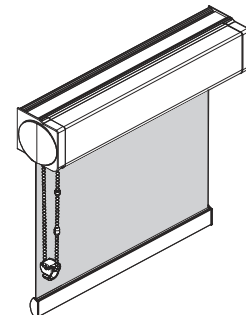

KETJUKÄYTTÖ

SISÄKÄYTTÖ

Maksimi mitat (*)
 Leveys 275 cm
 Korkeus 300 cm
 Max paino 3,5 kg

Profiilivaihtoehdot

Katso tarkemmat tiedot sivulta 28-29.

Asennusprofiili M

Pyöreä kasetti M

Neliö kasetti M

Painolistat

PL16

PL23

PL29 (vakio)

Mitat	M
Leveys	- 275 cm
Korkeus	- 300 cm
Paino	- 3,5 kg
Kangasputki	Ø 43 mm
Kangasleveys	kannakeilla ja asennusprofiililla - 40mm (sivuoitusvaijereilla - 41mm)
=kaihdin-kangas	kasetilla - 46 mm (sivuoitusvaijereilla - 47mm)
Kuulaketju	muovi valkoinen, harmaa ja musta
	metalli niklattu
Kannakkeet	valkoinen
Kannakepiteet ja ketjumekanismit	valkoinen, musta ja harmaa
Profiilit ja painolistat:	valkoinen (9016), musta (9005) ja anodisoitu hopea (E6/EV1)
* kaihtimen maksimimitoitus riippuu kankaasta, kankaiden tekniset tiedot sivulla 48-49.	