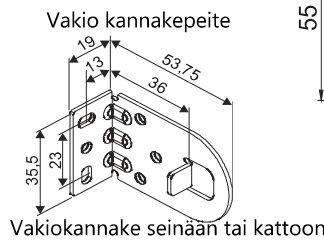

KETJUKÄYTTÖ

SISÄKÄYTTÖ

Maksimi mitat (*)
 Leveys 275 cm
 Korkeus 300 cm
 Max paino 3,5 kg

Profiilivaihtoehdot

Katso tarkemmat tiedot sivulta 28-29.

Asennusprofiili M

Pyöreä kasetti M

Neliö kasetti M

Painolistat

PL16

PL23

PL29 (vakio)

Mitat	M
Leveys	- 275 cm
Korkeus	- 300 cm
Paino	- 3,5 kg
Kangasputki	Ø 43 mm
Kangasleveys	kannakeilla ja asennusprofiililla - 40mm (sivuoitusvaijereilla - 41mm)
=kaihdin-kangas	kasetilla - 46 mm (sivuoitusvaijereilla - 47mm)
Kuulaketju	muovi valkoinen, harmaa ja musta
	metalli niklattu
Kannakkeet	valkoinen
Kannakepiteet ja ketjumekanismit	valkoinen, musta ja harmaa
Profiilit ja painolistat:	valkoinen (9016), musta (9005) ja anodisoitu hopea (E6/EV1)
* kaihtimen maksimimitoitus riippuu kankaasta, kankaiden tekniset tiedot sivulla 48-49.	