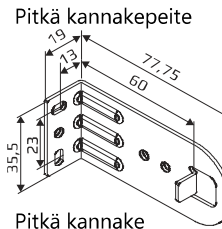

KETJUKÄYTTÖ

SISÄKÄYTTÖ

Maksimi mitat (*)
 Leveys 275 cm
 Korkeus 300 cm
 Max paino 3,5 kg

Profiilivaihtoehdot

Katso tarkemmat tiedot sivulta 28-29.

Asennusprofiili M

Pyöreä kasetti M

Neliö kasetti M

Painolistat

PL16

PL23

PL29 (vakio)

Mitat	M
Leveys	- 275 cm
Korkeus	- 300 cm
Paino	- 3,5 kg
Kangasputki	Ø 43 mm
Kangasleveys	kannakeilla ja asennusprofiililla - 40mm (sivuoitusvaijereilla - 41mm)
=kaihdin-kangas	kasetilla - 46 mm (sivuoitusvaijereilla - 47mm)
Kuulaketju	muovi valkoinen, harmaa ja musta
	metalli niklattu
Kannakkeet	valkoinen
Kannakepiteet ja ketjumekanismit	valkoinen, musta ja harmaa
Profiilit ja painolistat:	valkoinen (9016), musta (9005) ja anodisoitu hopea (E6/EV1)
* kaihtimen maksimimitoitus riippuu kankaasta, kankaiden tekniset tiedot sivulla 48-49.	