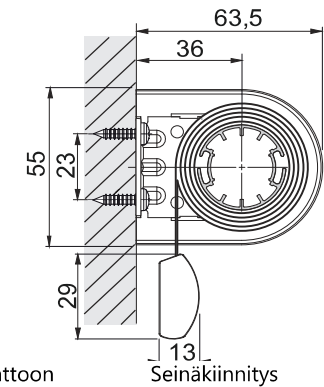

KETJUKÄYTTÖ

SISÄKÄYTTÖ

Maksimi mitat (*)
 Leveys 275 cm
 Korkeus 300 cm
 Max paino 3,5 kg

Profiilivaihtoehdot

Katso tarkemmat tiedot sivulta 28-29.

Asennusprofiili M

Pyöreä kasetti M

Neliö kasetti M

Painolistat

PL16

PL23

PL29 (vakio)

Mitat	M
Leveys	- 275 cm
Korkeus	- 300 cm
Paino	- 3,5 kg
Kangasputki	Ø 43 mm
Kangasleveys	kannakeilla ja asennusprofiililla - 40mm (sivuoitusvaijereilla - 41mm)
=kaihdin-kangas	kasetilla - 46 mm (sivuoitusvaijereilla - 47mm)
Kuulaketju	muovi valkoinen, harmaa ja musta
	metalli niklattu
Kannakkeet	valkoinen
Kannakepiteet ja ketjumekanismit	valkoinen, musta ja harmaa
Profiilit ja painolistat:	valkoinen (9016), musta (9005) ja anodisoitu hopea (E6/EV1)
* kaihtimen maksimimitoitus riippuu kankaasta, kankaiden tekniset tiedot sivulla 48-49.	