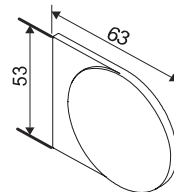

KETJUKÄYTTÖ

SISÄKÄYTTÖ

Maksimi mitat (*)
 Leveys 275 cm
 Korkeus 300 cm
 Max paino 3,5 kg

Profiilivaihtoehdot

Katso tarkemmat tiedot sivulta 28-29.

Asennusprofiili M

Pyöreä kasetti M

Neliö kasetti M

Painolistat

PL16

PL23

PL29 (vakio)

Mitat	M
Leveys	- 275 cm
Korkeus	- 300 cm
Paino	- 3,5 kg
Kangasputki	Ø 43 mm
Kangasleveys	kannakeilla ja asennusprofiililla - 40mm (sivuoitusvaijereilla - 41mm)
=kaihdin-kangas	kasetilla - 46 mm (sivuoitusvaijereilla - 47mm)
Kuulaketju	muovi valkoinen, harmaa ja musta
	metalli niklattu
Kannakkeet	valkoinen
Kannakepiteet ja ketjumekanismit	valkoinen, musta ja harmaa
Profiilit ja painolistat:	valkoinen (9016), musta (9005) ja anodisoitu hopea (E6/EV1)
* kaihtimen maksimimitoitus riippuu kankaasta, kankaiden tekniset tiedot sivulla 48-49.	