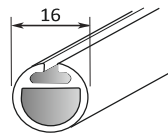

KETJUKÄYTTÖ

SISÄKÄYTTÖ

Maksimi mitat (*)
 Leveys 275 cm
 Korkeus 300 cm
 Max paino 3,5 kg

Profiilivaihtoehdot

Katso tarkemmat tiedot sivulta 28-29.

Asennusprofiili M

Pyöreä kasetti M

Neliö kasetti M

Painolistat

PL16

PL23

PL29 (vakio)

Mitat	M
Leveys	- 275 cm
Korkeus	- 300 cm
Paino	- 3,5 kg
Kangasputki	Ø 43 mm
Kangasleveys	kannakeilla ja asennusprofiililla - 40mm (sivuoitusvaijereilla - 41mm)
=kaihdin-kangas	kasetilla - 46 mm (sivuoitusvaijereilla - 47mm)
Kuulaketju	muovi valkoinen, harmaa ja musta
	metalli niklattu
Kannakkeet	valkoinen
Kannakepiteet ja ketjumekanismit	valkoinen, musta ja harmaa
Profiilit ja painolistat:	valkoinen (9016), musta (9005) ja anodisoitu hopea (E6/EV1)
* kaihtimen maksimimitoitus riippuu kankaasta, kankaiden tekniset tiedot sivulla 48-49.	