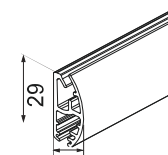

KETJUKÄYTTÖ

SISÄKÄYTTÖ

Maksimi mitat (*)
 Leveys 275 cm
 Korkeus 300 cm
 Max paino 3,5 kg

Profiilivaihtoehdot

Katso tarkemmat tiedot sivulta 28-29.

Asennusprofiili M

Pyöreä kasetti M

Neliö kasetti M

Painolistat

PL16

PL23

PL29 (vakio)

Mitat	M
Leveys	- 275 cm
Korkeus	- 300 cm
Paino	- 3,5 kg
Kangasputki	Ø 43 mm
Kangasleveys	kannakeilla ja asennusprofiililla - 40mm (sivuoitusvaijereilla - 41mm)
=kaihdin-kangas	kasetilla - 46 mm (sivuoitusvaijereilla - 47mm)
Kuulaketju	muovi valkoinen, harmaa ja musta
	metalli niklattu
Kannakkeet	valkoinen
Kannakepiteet ja ketjumekanismit	valkoinen, musta ja harmaa
Profiilit ja painolistat:	valkoinen (9016), musta (9005) ja anodisoitu hopea (E6/EV1)
* kaihtimen maksimimitoitus riippuu kankaasta, kankaiden tekniset tiedot sivulla 48-49.	