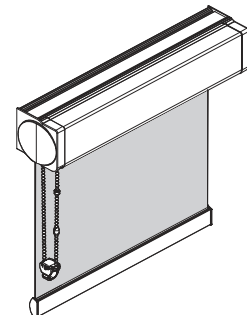

KETJUKÄYTTÖ

SISÄKÄYTTÖ

Maksimi mitat (*)
 Leveys 250 cm
 Korkeus 250 cm
 Max paino 2,3 kg

Profiilivaihtoehdot

Katso tarkemmat tiedot sivulta 28-29.

Asennusprofiili M

Pyöreä kasetti M

Neliö kasetti M

Painolistat

PL16

PL23 (vakio)

PL29

Mitat	S		
Leveys	- 250 cm		
Korkeus	- 250 cm		
Paino	- 2,3 kg		
Kangasputki	Ø 36 mm		
Kangasleveys	kannakeilla ja asennusprofiililla	- 40 mm	(sivuhjausvaijereilla - 41mm)
=kaihdin-kangas	kasetilla	- 46 mm	(sivuhjausvaijereilla - 47mm)
Kuulaketju	muovi	valkoinen, harmaa ja musta	
	metalli	niklattu	
Kannakkeet	valkoinen		
Kannakepiteet ja ketjumekanismit	valkoinen, musta ja harmaa		
Profiilit ja painolistat:	valkoinen (9016), musta (9005) ja anodisoitu hopea (E6/EV1)		
* kaihtimen maksimimitoitus riippuu kankaasta, kankaiden tekniset tiedot sivulla 48-49.			