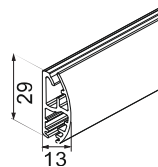

KETJUKÄYTTÖ

SISÄKÄYTTÖ

Maksimi mitat (*)
 Leveys 250 cm
 Korkeus 250 cm
 Max paino 2,3 kg

Profiilivaihtoehdot

Katso tarkemmat tiedot sivulta 28-29.

Asennusprofiili M

Pyöreä kasetti M

Neliö kasetti M

Painolistat

PL16

PL23 (vakio)

PL29

Mitat	S		
Leveys	- 250 cm		
Korkeus	- 250 cm		
Paino	- 2,3 kg		
Kangasputki	Ø 36 mm		
Kangasleveys	kannakeilla ja asennusprofiililla	- 40 mm	(sivuhjausvaijereilla - 41mm)
=kaihdin-kangas	kasetilla	- 46 mm	(sivuhjausvaijereilla - 47mm)
Kuulaketju	muovi	valkoinen, harmaa ja musta	
	metalli	niklattu	
Kannakkeet	valkoinen		
Kannakepiteet ja ketjumekanismit	valkoinen, musta ja harmaa		
Profiilit ja painolistat:	valkoinen (9016), musta (9005) ja anodisoitu hopea (E6/EV1)		
* kaihtimen maksimimitoitus riippuu kankaasta, kankaiden tekniset tiedot sivulla 48-49.			