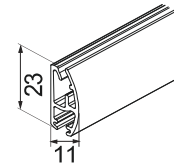

KETJUKÄYTTÖ

SISÄKÄYTTÖ

Maksimi mitat (*)
 Leveys 250 cm
 Korkeus 250 cm
 Max paino 2,3 kg

Profiilivaihtoehdot

Katso tarkemmat tiedot sivulta 28-29.

Asennusprofiili M

Pyöreä kasetti M

Neliö kasetti M

Painolistat

PL16

PL23 (vakio)

PL29

Mitat	S		
Leveys	- 250 cm		
Korkeus	- 250 cm		
Paino	- 2,3 kg		
Kangasputki	Ø 36 mm		
Kangasleveys	kannakeilla ja asennusprofiililla	- 40 mm	(sivuhjausvaijereilla - 41mm)
=kaihdin-kangas	kasetilla	- 46 mm	(sivuhjausvaijereilla - 47mm)
Kuulaketju	muovi	valkoinen, harmaa ja musta	
	metalli	niklattu	
Kannakkeet	valkoinen		
Kannakepiteet ja ketjumekanismit	valkoinen, musta ja harmaa		
Profiilit ja painolistat:	valkoinen (9016), musta (9005) ja anodisoitu hopea (E6/EV1)		
* kaihtimen maksimimitoitus riippuu kankaasta, kankaiden tekniset tiedot sivulla 48-49.			