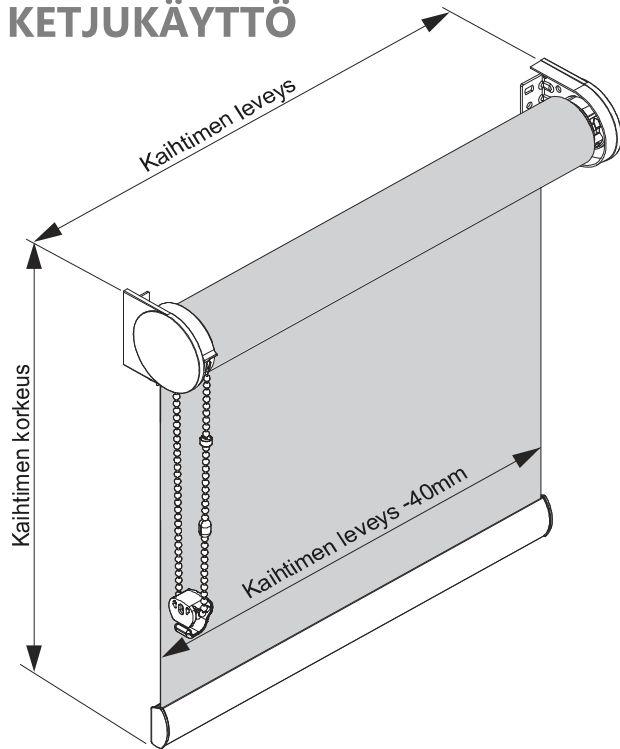

KETJUKÄYTTÖ

SISÄKÄYTTÖ

Maksimi mitat (*)
 Leveys 250 cm
 Korkeus 250 cm
 Max paino 2,3 kg

Profiilivaihtoehdot

Katso tarkemmat tiedot sivulta 28-29.

Asennusprofiili M

Pyöreä kasetti M

Neliö kasetti M

Painolistat

PL16

PL23 (vakio)

PL29

Mitat	S		
Leveys	- 250 cm		
Korkeus	- 250 cm		
Paino	- 2,3 kg		
Kangasputki	Ø 36 mm		
Kangasleveys	kannakeilla ja asennusprofiililla	- 40 mm	(sivuhjausvaijereilla - 41mm)
=kaihdin-kangas	kasetilla	- 46 mm	(sivuhjausvaijereilla - 47mm)
Kuulaketju	muovi	valkoinen, harmaa ja musta	
	metalli	niklattu	
Kannakkeet	valkoinen		
Kannakepiteet ja ketjumekanismit	valkoinen, musta ja harmaa		
Profiilit ja painolistat:	valkoinen (9016), musta (9005) ja anodisoitu hopea (E6/EV1)		
* kaihtimen maksimimitoitus riippuu kankaasta, kankaiden tekniset tiedot sivulla 48-49.			