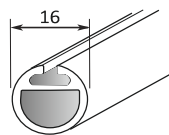

KETJUKÄYTTÖ

SISÄKÄYTTÖ

Maksimi mitat (*)
 Leveys 250 cm
 Korkeus 250 cm
 Max paino 2,3 kg

Profiilivaihtoehdot

Katso tarkemmat tiedot sivulta 28-29.

Asennusprofiili M

Pyöreä kasetti M

Neliö kasetti M

Painolistat

PL16

PL23 (vakio)

PL29

Mitat	S		
Leveys	- 250 cm		
Korkeus	- 250 cm		
Paino	- 2,3 kg		
Kangasputki	Ø 36 mm		
Kangasleveys	kannakeilla ja asennusprofiililla	- 40 mm	(sivuhjausvaijereilla - 41mm)
=kaihdin-kangas	kasetilla	- 46 mm	(sivuhjausvaijereilla - 47mm)
Kuulaketju	muovi	valkoinen, harmaa ja musta	
	metalli	niklattu	
Kannakkeet	valkoinen		
Kannakepiteet ja ketjumekanismit	valkoinen, musta ja harmaa		
Profiilit ja painolistat:	valkoinen (9016), musta (9005) ja anodisoitu hopea (E6/EV1)		
* kaihtimen maksimimitoitus riippuu kankaasta, kankaiden tekniset tiedot sivulla 48-49.			