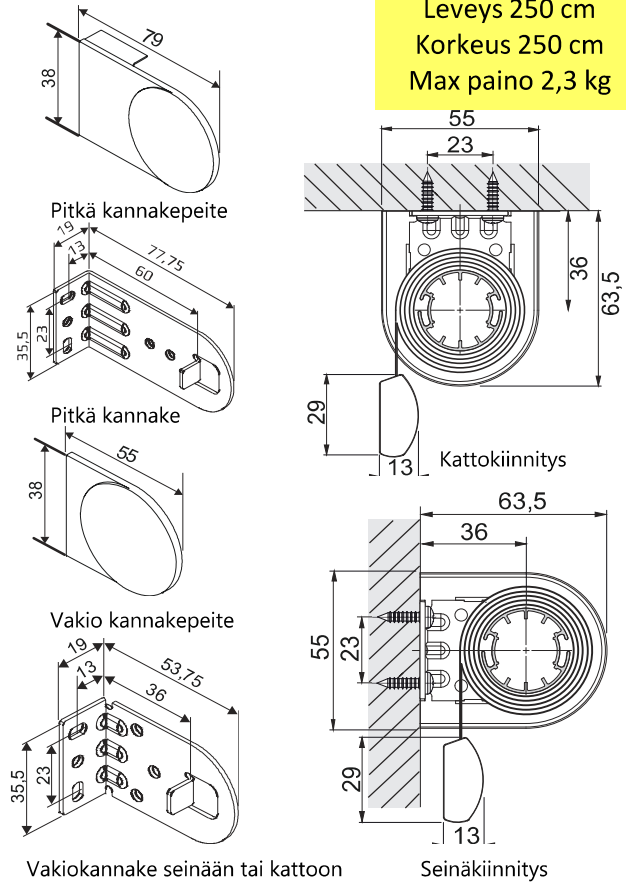

KETJUKÄYTTÖ

SISÄKÄYTTÖ

Maksimi mitat (*)
 Leveys 250 cm
 Korkeus 250 cm
 Max paino 2,3 kg

Profiilivaihtoehdot

Katso tarkemmat tiedot sivulta 28-29.

Asennusprofiili M

Pyöreä kasetti M

Neliö kasetti M

Painolistat

PL16

PL23 (vakio)

PL29

Mitat	S		
Leveys	- 250 cm		
Korkeus	- 250 cm		
Paino	- 2,3 kg		
Kangasputki	Ø 36 mm		
Kangasleveys	kannakeilla ja asennusprofiililla	- 40 mm	(sivuhjausvaijereilla - 41mm)
=kaihdin-kangas	kasetilla	- 46 mm	(sivuhjausvaijereilla - 47mm)
Kuulaketju	muovi	valkoinen, harmaa ja musta	
	metalli	niklattu	
Kannakkeet	valkoinen		
Kannakepiteet ja ketjumekanismit	valkoinen, musta ja harmaa		
Profiilit ja painolistat:	valkoinen (9016), musta (9005) ja anodisoitu hopea (E6/EV1)		
* kaihtimen maksimimitoitus riippuu kankaasta, kankaiden tekniset tiedot sivulla 48-49.			