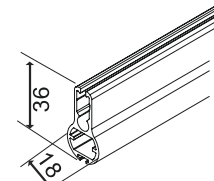

KETJUKÄYTTÖ

SISÄKÄYTTÖ

Maksimi mitat (*)

Leveys 400 cm
Korkeus 350 cm
Max paino 6,0 kg

Kannakepeite

Kannake seinään tai kattoon

Kattokiinnitys

Seinäkiinnitys

Profiilivaihtoehdot

Katso tarkemmat tiedot sivulta 28-29.

Pyöreä kasetti L

Neliö kasetti L

Painolistat

PL16

PL23

PL29

PL36 (vakio)

Mitat	XL	
Leveys	- 400 cm	
Korkeus	- 350 cm	
Paino	- 6,0 kg	
Kangasputki	Ø 65 mm	
Kangasleveys	kannakeilla	- 54 mm (sivuohjausvaijereilla - 54mm)
=kaihdin-kangas	kasetilla	- 58 mm (sivuohjausvaijereilla - 58mm)
Kuulaketju	muovi	valkoinen, harmaa ja musta
	metalli	niklattu
Kannakkeet	galvanoitu	
Kannakepiteet ja ketjumekanismit	valkoinen, musta ja harmaa	
Profiilit ja painolistat:	valkoinen (9016), musta (9005) ja anodisoitu hopea (E6/EV1)	
* kaihtimen maksimitoitus riippuu kankaasta, kankaiden tekniset tiedot sivulla 48-49.		