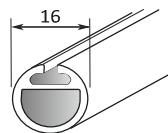

KETJUKÄYTTÖ

SISÄKÄYTTÖ

Maksimi mitat (*)

Leveys 400 cm
Korkeus 350 cm
Max paino 6,0 kg

Kannakepeite

Kannake seinään tai kattoon

Kattokiinnitys

Seinäkiinnitys

Profiilivaihtoehdot

Katso tarkemmat tiedot sivulta 28-29.

Pyöreä kasetti L

Neliö kasetti L

Painolistat

PL16

PL23

PL29

PL36 (vakio)

Mitat	XL	
Leveys	- 400 cm	
Korkeus	- 350 cm	
Paino	- 6,0 kg	
Kangasputki	Ø 65 mm	
Kangasleveys	kannakeilla	- 54 mm (sivuohjausvaijereilla - 54mm)
=kaihdin-kangas	kasetilla	- 58 mm (sivuohjausvaijereilla - 58mm)
Kuulaketju	muovi	valkoinen, harmaa ja musta
	metalli	niklattu
Kannakkeet	galvanoitu	
Kannakepiteet ja ketjumekanismit	valkoinen, musta ja harmaa	
Profiilit ja painolistat:	valkoinen (9016), musta (9005) ja anodisoitu hopea (E6/EV1)	
* kaihtimen maksimitoitus riippuu kankaasta, kankaiden tekniset tiedot sivulla 48-49.		