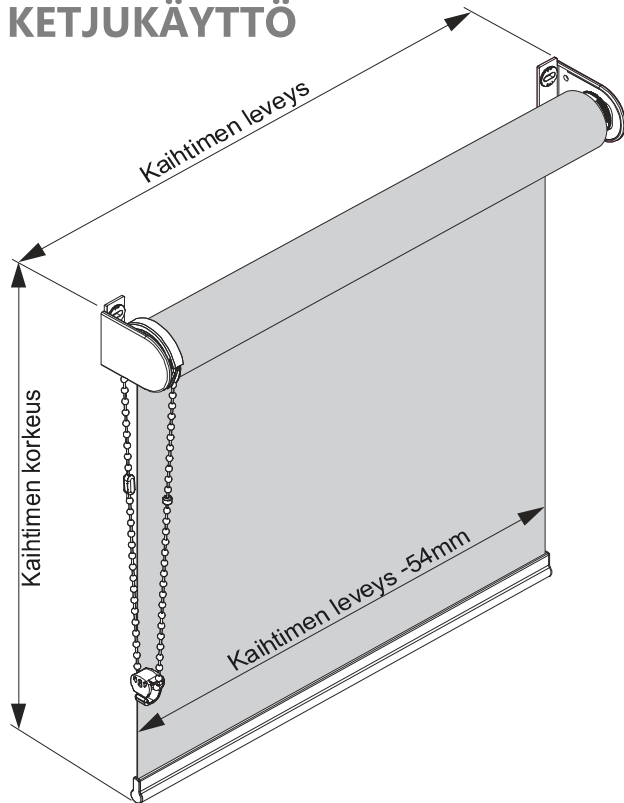

KETJUKÄYTTÖ

SISÄKÄYTTÖ

Maksimi mitat (*)

Leveys 400 cm
Korkeus 350 cm
Max paino 6,0 kg

Kannakepeite

Kannake seinään tai kattoon

Kattokiinnitys

Seinäkiinnitys

Profiilivaihtoehdot

Katso tarkemmat tiedot sivulta 28-29.

Pyöreä kasetti L

Neliö kasetti L

Painolistat

PL16

PL23

PL29

PL36 (vakio)

Mitat	XL	
Leveys	- 400 cm	
Korkeus	- 350 cm	
Paino	- 6,0 kg	
Kangasputki	Ø 65 mm	
Kangasleveys	kannakeilla	- 54 mm (sivuohjausvaijereilla - 54mm)
=kaihdin-kangas	kasetilla	- 58 mm (sivuohjausvaijereilla - 58mm)
Kuulaketju	muovi	valkoinen, harmaa ja musta
	metalli	niklattu
Kannakkeet	galvanoitu	
Kannakepiteet ja ketjumekanismit	valkoinen, musta ja harmaa	
Profiilit ja painolistat:	valkoinen (9016), musta (9005) ja anodisoitu hopea (E6/EV1)	
* kaihtimen maksimitoitus riippuu kankaasta, kankaiden tekniset tiedot sivulla 48-49.		