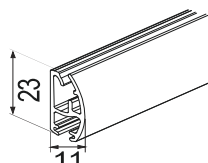

KETJUKÄYTTÖ

SISÄKÄYTTÖ

Maksimi mitat (*)

Leveys 400 cm
Korkeus 350 cm
Max paino 6,0 kg

Kannakepeite

Kannake seinään tai kattoon

Kattokiinnitys

Seinäkiinnitys

Profiilivaihtoehdot

Katso tarkemmat tiedot sivulta 28-29.

Pyöreä kasetti L

Neliö kasetti L

Painolistat

PL16

PL23

PL29

PL36 (vakio)

Mitat	XL	
Leveys	- 400 cm	
Korkeus	- 350 cm	
Paino	- 6,0 kg	
Kangasputki	Ø 65 mm	
Kangasleveys	kannakeilla	- 54 mm (sivuohjausvaijereilla - 54mm)
=kaihdin-kangas	kasetilla	- 58 mm (sivuohjausvaijereilla - 58mm)
Kuulaketju	muovi	valkoinen, harmaa ja musta
	metalli	niklattu
Kannakkeet	galvanoitu	
Kannakepiteet ja ketjumekanismit	valkoinen, musta ja harmaa	
Profiilit ja painolistat:	valkoinen (9016), musta (9005) ja anodisoitu hopea (E6/EV1)	
* kaihtimen maksimitoitus riippuu kankaasta, kankaiden tekniset tiedot sivulla 48-49.		