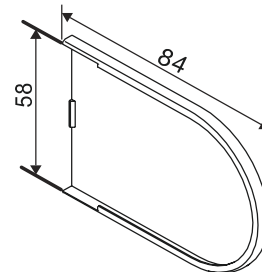

KETJUKÄYTTÖ

SISÄKÄYTTÖ

Maksimi mitat (*)

Leveys 400 cm
Korkeus 350 cm
Max paino 6,0 kg

Kannakepeite

Kannake seinään tai kattoon

Kattokiinnitys

Seinäkiinnitys

Profiilivaihtoehdot

Katso tarkemmat tiedot sivulta 28-29.

Pyöreä kasetti L

Neliö kasetti L

Painolistat

PL16

PL23

PL29

PL36 (vakio)

Mitat	XL	
Leveys	- 400 cm	
Korkeus	- 350 cm	
Paino	- 6,0 kg	
Kangasputki	Ø 65 mm	
Kangasleveys	kannakeilla	- 54 mm (sivuohjausvaijereilla - 54mm)
=kaihdin-kangas	kasetilla	- 58 mm (sivuohjausvaijereilla - 58mm)
Kuulaketju	muovi	valkoinen, harmaa ja musta
	metalli	niklattu
Kannakkeet	galvanoitu	
Kannakepiteet ja ketjumekanismit	valkoinen, musta ja harmaa	
Profiilit ja painolistat:	valkoinen (9016), musta (9005) ja anodisoitu hopea (E6/EV1)	
* kaihtimen maksimitoitus riippuu kankaasta, kankaiden tekniset tiedot sivulla 48-49.		