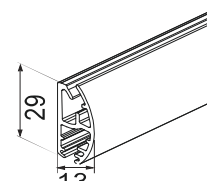

KETJUKÄYTTÖ

SISÄKÄYTTÖ

Maksimi mitat (*)

Leveys 400 cm
Korkeus 350 cm
Max paino 6,0 kg

Kannakepeite

Kannake seinään tai kattoon

Kattokiinnitys

Seinäkiinnitys

Profiilivaihtoehdot

Katso tarkemmat tiedot sivulta 28-29.

Pyöreä kasetti L

Neliö kasetti L

Painolistat

PL16

PL23

PL29

PL36 (vakio)

Mitat	XL	
Leveys	- 400 cm	
Korkeus	- 350 cm	
Paino	- 6,0 kg	
Kangasputki	Ø 65 mm	
Kangasleveys	kannakeilla	- 54 mm (sivuohjausvaijereilla - 54mm)
=kaihdin-kangas	kasetilla	- 58 mm (sivuohjausvaijereilla - 58mm)
Kuulaketju	muovi	valkoinen, harmaa ja musta
	metalli	niklattu
Kannakkeet	galvanoitu	
Kannakepiteet ja ketjumekanismit	valkoinen, musta ja harmaa	
Profiilit ja painolistat:	valkoinen (9016), musta (9005) ja anodisoitu hopea (E6/EV1)	
* kaihtimen maksimitoitus riippuu kankaasta, kankaiden tekniset tiedot sivulla 48-49.		