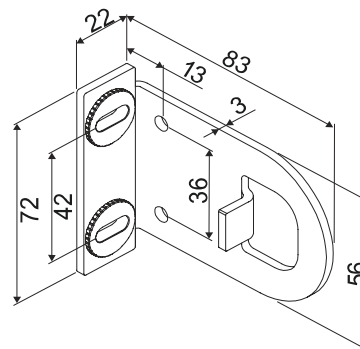

KETJUKÄYTTÖ

SISÄKÄYTTÖ

Maksimi mitat (*)

Leveys 400 cm
Korkeus 350 cm
Max paino 6,0 kg

Kannakepeite

Kannake seinään tai kattoon

Kattokiinnitys

Seinäkiinnitys

Profiilivaihtoehdot

Katso tarkemmat tiedot sivulta 28-29.

Pyöreä kasetti L

Neliö kasetti L

Painolistat

PL16

PL23

PL29

PL36 (vakio)

Mitat	XL	
Leveys	- 400 cm	
Korkeus	- 350 cm	
Paino	- 6,0 kg	
Kangasputki	Ø 65 mm	
Kangasleveys	kannakeilla	- 54 mm (sivuohjausvaijereilla - 54mm)
=kaihdin-kangas	kasetilla	- 58 mm (sivuohjausvaijereilla - 58mm)
Kuulaketju	muovi	valkoinen, harmaa ja musta
	metalli	niklattu
Kannakkeet	galvanoitu	
Kannakepiteet ja ketjumekanismit	valkoinen, musta ja harmaa	
Profiilit ja painolistat:	valkoinen (9016), musta (9005) ja anodisoitu hopea (E6/EV1)	
* kaihtimen maksimitoitus riippuu kankaasta, kankaiden tekniset tiedot sivulla 48-49.		