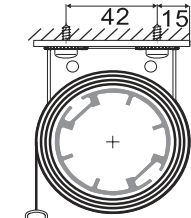

KETJUKÄYTTÖ

SISÄKÄYTTÖ

Maksimi mitat (*)

Leveys 400 cm
Korkeus 350 cm
Max paino 6,0 kg

Kannakepeite

Kannake seinään tai kattoon

Kattokiinnitys

Seinäkiinnitys

Profiilivaihtoehdot

Katso tarkemmat tiedot sivulta 28-29.

Pyöreä kasetti L

Neliö kasetti L

Painolistat

PL16

PL23

PL29

PL36 (vakio)

Mitat	XL	
Leveys	- 400 cm	
Korkeus	- 350 cm	
Paino	- 6,0 kg	
Kangasputki	Ø 65 mm	
Kangasleveys	kannakeilla	- 54 mm (sivuohjausvaijereilla - 54mm)
=kaihdin-kangas	kasetilla	- 58 mm (sivuohjausvaijereilla - 58mm)
Kuulaketju	muovi	valkoinen, harmaa ja musta
	metalli	niklattu
Kannakkeet	galvanoitu	
Kannakepiteet ja ketjumekanismit	valkoinen, musta ja harmaa	
Profiilit ja painolistat:	valkoinen (9016), musta (9005) ja anodisoitu hopea (E6/EV1)	
* kaihtimen maksimitoitus riippuu kankaasta, kankaiden tekniset tiedot sivulla 48-49.		