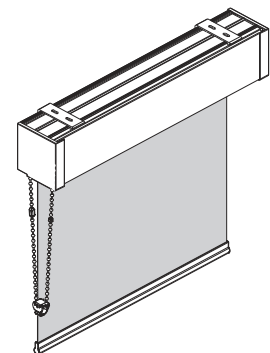

KETJUKÄYTTÖ

SISÄKÄYTTÖ

Maksimi mitat (*)

Leveys 400 cm
Korkeus 350 cm
Max paino 6,0 kg

Kannakepeite

Kannake seinään tai kattoon

Kattokiinnitys

Seinäkiinnitys

Profiilivaihtoehdot

Katso tarkemmat tiedot sivulta 28-29.

Pyöreä kasetti L

Neliö kasetti L

Painolistat

PL16

PL23

PL29

PL36 (vakio)

Mitat	XL	
Leveys	- 400 cm	
Korkeus	- 350 cm	
Paino	- 6,0 kg	
Kangasputki	Ø 65 mm	
Kangasleveys	kannakeilla	- 54 mm (sivuohjausvaijereilla - 54mm)
=kaihdin-kangas	kasetilla	- 58 mm (sivuohjausvaijereilla - 58mm)
Kuulaketju	muovi	valkoinen, harmaa ja musta
	metalli	niklattu
Kannakkeet	galvanoitu	
Kannakepiteet ja ketjumekanismit	valkoinen, musta ja harmaa	
Profiilit ja painolistat:	valkoinen (9016), musta (9005) ja anodisoitu hopea (E6/EV1)	
* kaihtimen maksimitoitus riippuu kankaasta, kankaiden tekniset tiedot sivulla 48-49.		