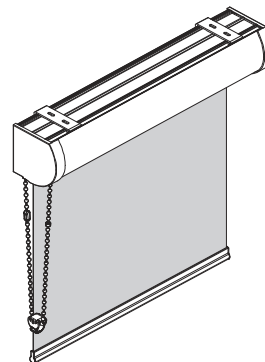

KETJUKÄYTTÖ

SISÄKÄYTTÖ

Maksimi mitat (*)

Leveys 400 cm
Korkeus 350 cm
Max paino 6,0 kg

Kannakepeite

Kannake seinään tai kattoon

Kattokiinnitys

Seinäkiinnitys

Profiilivaihtoehdot

Katso tarkemmat tiedot sivulta 28-29.

Pyöreä kasetti L

Neliö kasetti L

Painolistat

PL16

PL23

PL29

PL36 (vakio)

Mitat	XL	
Leveys	- 400 cm	
Korkeus	- 350 cm	
Paino	- 6,0 kg	
Kangasputki	Ø 65 mm	
Kangasleveys	kannakeilla	- 54 mm (sivuohjausvaijereilla - 54mm)
=kaihdin-kangas	kasetilla	- 58 mm (sivuohjausvaijereilla - 58mm)
Kuulaketju	muovi	valkoinen, harmaa ja musta
	metalli	niklattu
Kannakkeet	galvanoitu	
Kannakepiteet ja ketjumekanismit	valkoinen, musta ja harmaa	
Profiilit ja painolistat:	valkoinen (9016), musta (9005) ja anodisoitu hopea (E6/EV1)	
* kaihtimen maksimitoitus riippuu kankaasta, kankaiden tekniset tiedot sivulla 48-49.		