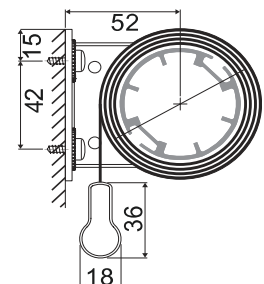

KETJUKÄYTTÖ

SISÄKÄYTTÖ

Maksimi mitat (*)

Leveys 400 cm
Korkeus 350 cm
Max paino 6,0 kg

Kannakepeite

Kannake seinään tai kattoon

Kattokiinnitys

Seinäkiinnitys

Profiilivaihtoehdot

Katso tarkemmat tiedot sivulta 28-29.

Pyöreä kasetti L

Neliö kasetti L

Painolistat

PL16

PL23

PL29

PL36 (vakio)

Mitat	XL	
Leveys	- 400 cm	
Korkeus	- 350 cm	
Paino	- 6,0 kg	
Kangasputki	Ø 65 mm	
Kangasleveys	kannakeilla	- 54 mm (sivuohjausvaijereilla - 54mm)
=kaihdin-kangas	kasetilla	- 58 mm (sivuohjausvaijereilla - 58mm)
Kuulaketju	muovi	valkoinen, harmaa ja musta
	metalli	niklattu
Kannakkeet	galvanoitu	
Kannakepiteet ja ketjumekanismit	valkoinen, musta ja harmaa	
Profiilit ja painolistat:	valkoinen (9016), musta (9005) ja anodisoitu hopea (E6/EV1)	
* kaihtimen maksimitoitus riippuu kankaasta, kankaiden tekniset tiedot sivulla 48-49.		