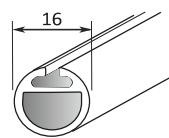

KETJUKÄYTTÖ

SISÄKÄYTTÖ

Maksimi mitat (*)
 Leveys 200 cm
 Korkeus 200 cm
 Max paino 1,5 kg

Vakiokannake seinään tai kattoon

Seinäkiinnitys

Profiilivaihtoehdot

Katso tarkemmat tiedot sivulta 28-29.

Asennusprofiili S

Pyöreä kasetti S

Painolistat

PL16

PL23 (vakio)

Mitat	XS		
Leveys	- 200 cm		
Korkeus	- 200 cm		
Paino	- 1,5 kg		
Kangasputki	Ø 29 mm		
Kangasleveys	kannakkeilla ja asennusprofiililla	- 40mm	(sivuohjausvajereilla - 41mm)
=kaihdin-kangas	kasetilla	- 46mm	(sivuohjausvajereilla - 47mm)
Kuulaketju	muovi	valkoinen, harmaa ja musta	
	metalli	niklattu	
Kannakkeet	valkoinen		
Kannakepiteet	valkoinen, musta ja harmaa		
Profiilit ja painolistat:	valkoinen (9016), musta (9005) ja anodisoitu hopea (E6/EV1)		
* kaihtimen maksimimitoitus riippuu kankaasta, kankaiden tekniset tiedot sivulla 48-49.			