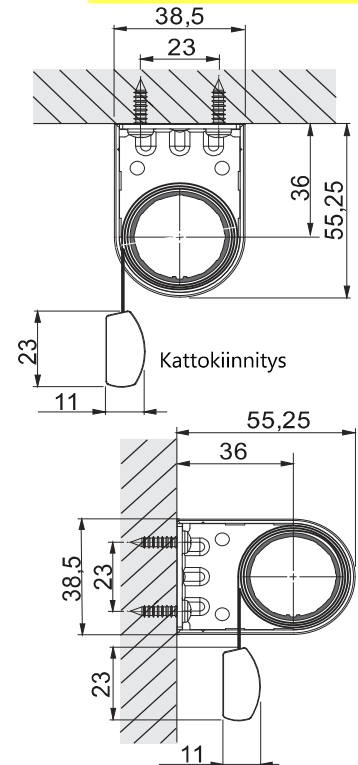

KETJUKÄYTTÖ

SISÄKÄYTTÖ

Maksimi mitat (*)
 Leveys 200 cm
 Korkeus 200 cm
 Max paino 1,5 kg

Vakiokannake seinään tai kattoon

Seinäkiinnitys

Profiilivaihtoehdot

Katso tarkemmat tiedot sivulta 28-29.

Asennusprofiili S

Pyöreä kasetti S

Painolistat

PL16

PL23 (vakio)

Mitat	XS		
Leveys	- 200 cm		
Korkeus	- 200 cm		
Paino	- 1,5 kg		
Kangasputki	Ø 29 mm		
Kangasleveys	kannakkeilla ja asennusprofiililla	- 40mm	(sivuohjausvajereilla - 41mm)
=kaihdin-kangas	kasetilla	- 46mm	(sivuohjausvajereilla - 47mm)
Kuulaketju	muovi	valkoinen, harmaa ja musta	
	metalli	niklattu	
Kannakkeet	valkoinen		
Kannakepiteet	valkoinen, musta ja harmaa		
Profiilit ja painolistat:	valkoinen (9016), musta (9005) ja anodisoitu hopea (E6/EV1)		
* kaihtimen maksimimitoitus riippuu kankaasta, kankaiden tekniset tiedot sivulla 48-49.			