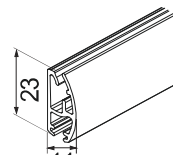

KETJUKÄYTTÖ

SISÄKÄYTTÖ

Maksimi mitat (*)
 Leveys 200 cm
 Korkeus 200 cm
 Max paino 1,5 kg

Vakiokannake seinään tai kattoon

Seinäkiinnitys

Profiilivaihtoehdot

Katso tarkemmat tiedot sivulta 28-29.

Asennusprofiili S

Pyöreä kasetti S

Painolistat

PL16

PL23 (vakio)

Mitat	XS		
Leveys	- 200 cm		
Korkeus	- 200 cm		
Paino	- 1,5 kg		
Kangasputki	Ø 29 mm		
Kangasleveys	kannakkeilla ja asennusprofiililla	- 40mm	(sivuohjausvajereilla - 41mm)
=kaihdin-kangas	kasetilla	- 46mm	(sivuohjausvajereilla - 47mm)
Kuulaketju	muovi	valkoinen, harmaa ja musta	
	metalli	niklattu	
Kannakkeet	valkoinen		
Kannakepiteet	valkoinen, musta ja harmaa		
Profiilit ja painolistat:	valkoinen (9016), musta (9005) ja anodisoitu hopea (E6/EV1)		
* kaihtimen maksimimitoitus riippuu kankaasta, kankaiden tekniset tiedot sivulla 48-49.			