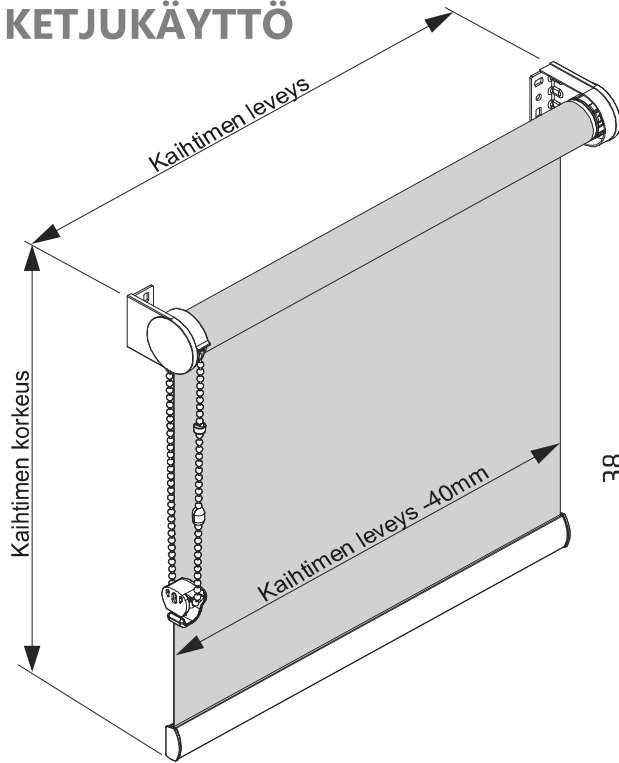

KETJUKÄYTTÖ

SISÄKÄYTTÖ

Maksimi mitat (*)
 Leveys 200 cm
 Korkeus 200 cm
 Max paino 1,5 kg

Vakiokannake seinään tai kattoon

Seinäkiinnitys

Profiilivaihtoehdot

Katso tarkemmat tiedot sivulta 28-29.

Asennusprofiili S

Pyöreä kasetti S

Painolistat

PL16

PL23 (vakio)

Mitat	XS		
Leveys	- 200 cm		
Korkeus	- 200 cm		
Paino	- 1,5 kg		
Kangasputki	Ø 29 mm		
Kangasleveys	kannakkeilla ja asennusprofiililla	- 40mm	(sivuohjausvajereilla - 41mm)
=kaihdin-kangas	kasetilla	- 46mm	(sivuohjausvajereilla - 47mm)
Kuulaketju	muovi	valkoinen, harmaa ja musta	
	metalli	niklattu	
Kannakkeet	valkoinen		
Kannakepiteet	valkoinen, musta ja harmaa		
Profiilit ja painolistat:	valkoinen (9016), musta (9005) ja anodisoitu hopea (E6/EV1)		
* kaihtimen maksimimitoitus riippuu kankaasta, kankaiden tekniset tiedot sivulla 48-49.			