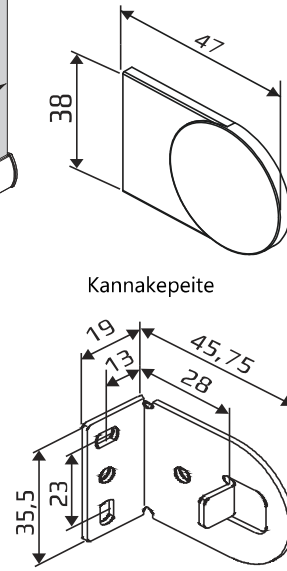

KETJUKÄYTTÖ

SISÄKÄYTTÖ

Maksimi mitat (*)
 Leveys 200 cm
 Korkeus 200 cm
 Max paino 1,5 kg

Vakiokannake seinään tai kattoon

Seinäkiinnitys

Profiilivaihtoehdot

Katso tarkemmat tiedot sivulta 28-29.

Asennusprofiili S

Pyöreä kasetti S

Painolistat

PL16

PL23 (vakio)

Mitat	XS		
Leveys	- 200 cm		
Korkeus	- 200 cm		
Paino	- 1,5 kg		
Kangasputki	Ø 29 mm		
Kangasleveys	kannakkeilla ja asennusprofiililla	- 40mm	(sivuohjausvajereilla - 41mm)
=kaihdin-kangas	kasetilla	- 46mm	(sivuohjausvajereilla - 47mm)
Kuulaketju	muovi	valkoinen, harmaa ja musta	
	metalli	niklattu	
Kannakkeet	valkoinen		
Kannakepiteet	valkoinen, musta ja harmaa		
Profiilit ja painolistat:	valkoinen (9016), musta (9005) ja anodisoitu hopea (E6/EV1)		
* kaihtimen maksimimitoitus riippuu kankaasta, kankaiden tekniset tiedot sivulla 48-49.			