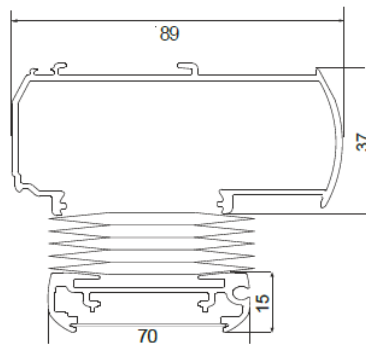

# LUMEC AB10 & AB20 Kangaskaihtimet

LiteRise - käytöllä / Vapaasti laskeutuva

AB10 LiteRise Duette-kankaalla

Duette 25/32mm mitoitus

AB20 LiteRise

Duette 64mm mitoitus

Tekniset tiedot				
Kaihdimalli	AB10		AB20	
Kangastyyppi	Duette 32	Duette 64	Duette 32	Duette 64
Kankaan vekkileveys, mm	25/32	64	25/32	64
Minimileveys, mm	450	450	570	570
Maksimileveys, mm	2400	2400	2400	2400
Minimikorkeus, mm	150	150	150	150
Maksimikorkeus, mm	2100*	2100*	2100*	2100*
	*Duette Elan Architella maksimikorkeus 170cm			
Profiilivärit ja osat	valkoinen (RAL 9010), metalliantrasiitti (DB 703)			
Kiinnitysvaihtoehdot	seinään tai kattoon (lisätarvikkeet s. 38)			