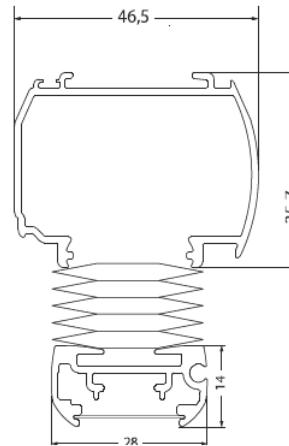

# LUMEC AB10 & AB20 Kangaskaihtimet

LiteRise - käytöllä / Vapaasti laskeutuva

AB10 LiteRise Duette-kankaalla

Duette 25/32mm mitoitus

AB20 LiteRise

Duette 64mm mitoitus

Tekniset tiedot				
Kaihdimalli	AB10		AB20	
Kangastyyppi	Duette 32	Duette 64	Duette 32	Duette 64
Kankaan vekkileveys, mm	25/32	64	25/32	64
Minimileveys, mm	450	450	570	570
Maksimileveys, mm	2400	2400	2400	2400
Minimikorkeus, mm	150	150	150	150
Maksimikorkeus, mm	2100*	2100*	2100*	2100*
	*Duette Elan Architella maksimikorkeus 170cm			
Profiilivärit ja osat	valkoinen (RAL 9010), metalliantrasiitti (DB 703)			
Kiinnitysvaihtoehdot	seinään tai kattoon (lisätarvikkeet s. 38)			