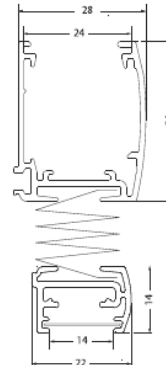

LUMECO AE10 & PE15 Kangaskaihtimet

Moottorikäyttö 24V / Vapaasti laskeutuva tai vaijereilla

AE10 Plisee-kankaalla

AE10 Duette-kankaalla

PE10 (vaijereilla)
asennuskulma 0-90°

PE15 (vaijereilla)
asennuskulma 0-90°

PE16 (vaijereilla)
asennuskulma 0-90°

katto/seinäkannake

Tekniset tiedot						
Kaihdimmalli	AE10		PE10/15		PE16	
Kangastyyppi	Plisee	Duette	Plisee	Duette	Plisee	Duette
Kankaan vekkileveys, mm	20	25	20	25	20	25
Minimileveys, mm	510	510	350	350	350	350
Maksimileveys, mm	2950	3500	2300	2300	2300	2300
Minimikorkeus, mm	250	250	250	250	250	250
Maksimikorkeus, mm	2500	3000*	3000	3000*	3000	3000*
	*Duette Elan Architella maksimikorkeus 170cm					
Profiilivärit ja osat	valkoinen (RAL 9010), metalliantrasiitti (DB 703)					
Kiinnitysvaihtoehdot	seinään tai kattoon (lisätarvikkeet s. 38)					