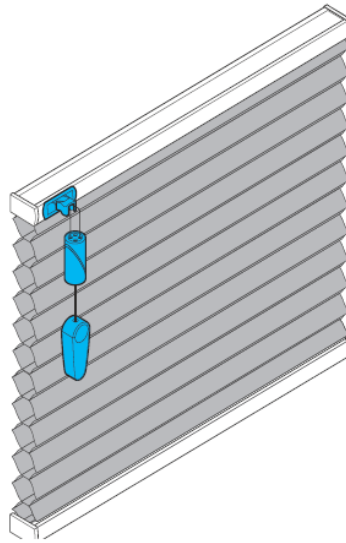

LUMEC AO10 & AO13 Kangaskaihtimet

Narukäyttö / Vapaasti laskeutuva

AO10 Plisee-kankaalla

AO10 Duette-kankaalla

AO13 (ikkunan väliin)

Katto/seinäkannake

Kannake ikkunan väliin

Tekniset tiedot				
Kaihdimmalli	AO10		AO13	
Kangastyyppi	Plisee	Duette	Plisee	Duette
Kankaan vekkileveys, mm	20	25	20	25
Minimileveys, mm	400	400	400	400
Maksimileveys, mm	2400	3500	2400	2400
Minimikorkeus, mm	100	100	100	100
Maksimikorkeus, mm	2500*	3000*	2500*	3000*
	*Duette Elan Architella maksimikorkeus 170cm			
Profiilivärit ja osat	valkoinen (RAL 9010), metalliantrasiitti (DB 703)			
Kiinnitysvaihtoehdot	seinään tai kattoon (lisätarvikkeet s. 38)			