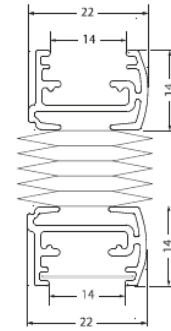

LUMEC AO10 & AO13 Kangaskaihtimet

Narukäyttö / Vapaasti laskeutuva

AO10 Plisee-kankaalla

AO10 Duette-kankaalla

AO13 (ikkunan väliin)

Katto/seinäkannake

Kannake ikkunan väliin

Tekniset tiedot				
Kaihdimmalli	AO10		AO13	
Kangastyyppi	Plisee	Duette	Plisee	Duette
Kankaan vekkileveys, mm	20	25	20	25
Minimileveys, mm	400	400	400	400
Maksimileveys, mm	2400	3500	2400	2400
Minimikorkeus, mm	100	100	100	100
Maksimikorkeus, mm	2500*	3000*	2500*	3000*
	*Duette Elan Architella maksimikorkeus 170cm			
Profiilivärit ja osat	valkoinen (RAL 9010), metalliantrasiitti (DB 703)			
Kiinnitysvaihtoehdot	seinään tai kattoon (lisätarvikkeet s. 38)			