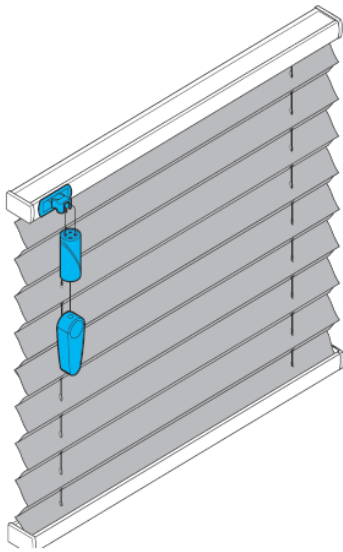

LUMEC AO10 & AO13 Kangaskaihtimet

Narukäyttö / Vapaasti laskeutuva

AO10 Plisee-kankaalla

AO10 Duette-kankaalla

AO13 (ikkunan väliin)

Katto/seinäkannake

Kannake ikkunan väliin

Tekniset tiedot				
Kaihdimmalli	AO10		AO13	
Kangastyyppi	Plisee	Duette	Plisee	Duette
Kankaan vekkileveys, mm	20	25	20	25
Minimileveys, mm	400	400	400	400
Maksimileveys, mm	2400	3500	2400	2400
Minimikorkeus, mm	100	100	100	100
Maksimikorkeus, mm	2500*	3000*	2500*	3000*
	*Duette Elan Architella maksimikorkeus 170cm			
Profiilivärit ja osat	valkoinen (RAL 9010), metalliantrasiitti (DB 703)			
Kiinnitysvaihtoehdot	seinään tai kattoon (lisätarvikkeet s. 38)			