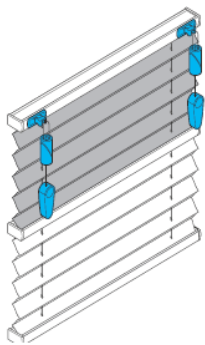

LUMEC AO20 & AO30 Kangaskaihtimet

Narukäyttö / Vapaasti laskeutuva

AO20 Plisee-kankaalla
ylhäältä ja alhaalta aukeava

AO20 Duette -kankaalla
ylhäältä ja alhaalta aukeava

AO30 Kaksi eri kangasta

Katto/seinäkannake

Tekniset tiedot

Kaihdimmalli	AO20		AO30	
Kangastyyppi	Plisee	Duette	Plisee	Duette
Kankaan vekkileveys, mm	20	25	20	25
Minimileveys, mm	400	400	400	400
Maksimileveys, mm	2400	2500	2400	2500
Minimikorkeus, mm	100	100	100	100
Maksimikorkeus, mm	2500*	3000*	2500*	3000*
	*Duette Elan Architella maksimikorkeus 170cm			
Profiilivärit ja osat	valkoinen (RAL 9010), metalliantrasiitti (DB 703)			
Kiinnitysvaihtoehdot	seinään tai kattoon (lisätarvikkeet s. 38)			