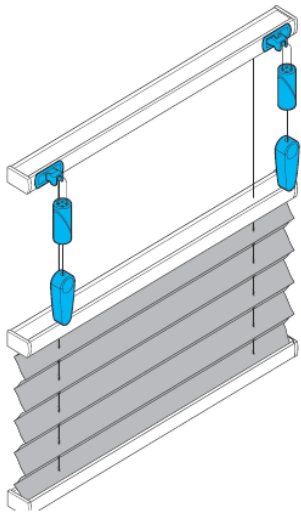

LUMEC AO20 & AO30 Kangaskaihtimet

Narukäyttö / Vapaasti laskeutuva

AO20 Plisee-kankaalla
ylhäältä ja alhaalta aukeava

AO20 Duette -kankaalla
ylhäältä ja alhaalta aukeava

AO30 Kaksi eri kangasta

Katto/seinäkannake

Tekniset tiedot

Kaihdimmalli	AO20		AO30	
Kangastyyppi	Plisee	Duette	Plisee	Duette
Kankaan vekkileveys, mm	20	25	20	25
Minimileveys, mm	400	400	400	400
Maksimileveys, mm	2400	2500	2400	2500
Minimikorkeus, mm	100	100	100	100
Maksimikorkeus, mm	2500*	3000*	2500*	3000*
	*Duette Elan Architella maksimikorkeus 170cm			
Profiilivärit ja osat	valkoinen (RAL 9010), metalliantrasiitti (DB 703)			
Kiinnitysvaihtoehdot	seinään tai kattoon (lisätarvikkeet s. 38)			