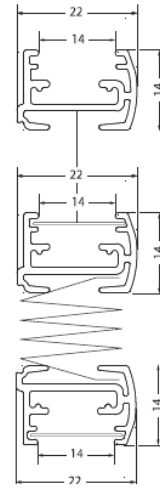

LUMEC AO20 & AO30 Kangaskaihtimet

Narukäyttö / Vapaasti laskeutuva

AO20 Plisee-kankaalla
ylhäältä ja alhaalta aukeava

AO20 Duette -kankaalla
ylhäältä ja alhaalta aukeava

AO30 Kaksi eri kangasta

Katto/seinäkannake

Tekniset tiedot

Kaihdimmalli	AO20		AO30	
Kangastyyppi	Plisee	Duette	Plisee	Duette
Kankaan vekkileveys, mm	20	25	20	25
Minimileveys, mm	400	400	400	400
Maksimileveys, mm	2400	2500	2400	2500
Minimikorkeus, mm	100	100	100	100
Maksimikorkeus, mm	2500*	3000*	2500*	3000*
	*Duette Elan Architella maksimikorkeus 170cm			
Profiilivärit ja osat	valkoinen (RAL 9010), metalliantrasiitti (DB 703)			
Kiinnitysvaihtoehdot	seinään tai kattoon (lisätarvikkeet s. 38)			