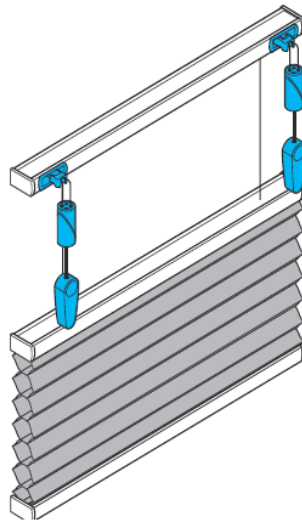

LUMEC AO20 & AO30 Kangaskaihtimet

Narukäyttö / Vapaasti laskeutuva

AO20 Plisee-kankaalla
ylhäältä ja alhaalta aukeava

AO20 Duette -kankaalla
ylhäältä ja alhaalta aukeava

AO30 Kaksi eri kangasta

Katto/seinäkannake

Tekniset tiedot

Kaihdimmalli	AO20		AO30	
Kangastyyppi	Plisee	Duette	Plisee	Duette
Kankaan vekkileveys, mm	20	25	20	25
Minimileveys, mm	400	400	400	400
Maksimileveys, mm	2400	2500	2400	2500
Minimikorkeus, mm	100	100	100	100
Maksimikorkeus, mm	2500*	3000*	2500*	3000*
	*Duette Elan Architella maksimikorkeus 170cm			
Profiilivärit ja osat	valkoinen (RAL 9010), metalliantrasiitti (DB 703)			
Kiinnitysvaihtoehdot	seinään tai kattoon (lisätarvikkeet s. 38)			