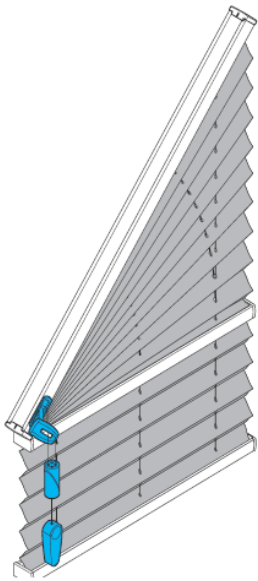

LUMECO AO40 & AO70 Kangaskaihtimet

Narukäyttö / Vapaasti laskeutuva

AO40 Plisee-kankaalla

AO40 Duette-kankaalla

AO70 Plisee-kankaalla

Katto/seinäkannake

Tekniset tiedot				
Kaihdimmalli	AO40		AO70	
Kangastyyppi	Plisee	Duette	Plisee	Duette
Kankaan vekkileveys, mm	20	25	20	25
Minimileveys, mm	400	400	400	400
Maksimileveys, mm	2100	2100	2100	2100
Minimikorkeus, mm	100	100	100	100
Maksimikorkeus, mm	2500*	3000*	1800*	1800*
Maksimikulma	50°	50°	60°	60°
	*Duette Elan Architella maksimikorkeus 170cm			
Profiilivärit ja osat	valkoinen (RAL 9010), metalliantrasiitti (DB 703)			
Kiinnitysvaihtoehdot	seinään tai kattoon (lisätarvikkeet s. 38)			