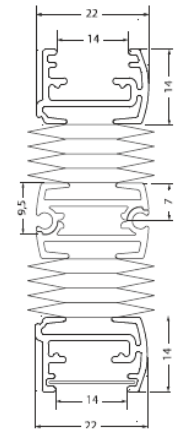

LUMECO AO40 & AO70 Kangaskaihtimet

Narukäyttö / Vapaasti laskeutuva

AO40 Plisee-kankaalla

AO40 Duette-kankaalla

AO70 Plisee-kankaalla

Katto/seinäkannake

Tekniset tiedot				
Kaihdimmalli	AO40		AO70	
Kangastyyppi	Plisee	Duette	Plisee	Duette
Kankaan vekkileveys, mm	20	25	20	25
Minimileveys, mm	400	400	400	400
Maksimileveys, mm	2100	2100	2100	2100
Minimikorkeus, mm	100	100	100	100
Maksimikorkeus, mm	2500*	3000*	1800*	1800*
Maksimikulma	50°	50°	60°	60°
	*Duette Elan Architella maksimikorkeus 170cm			
Profiilivärit ja osat	valkoinen (RAL 9010), metalliantrasiitti (DB 703)			
Kiinnitysvaihtoehdot	seinään tai kattoon (lisätarvikkeet s. 38)			