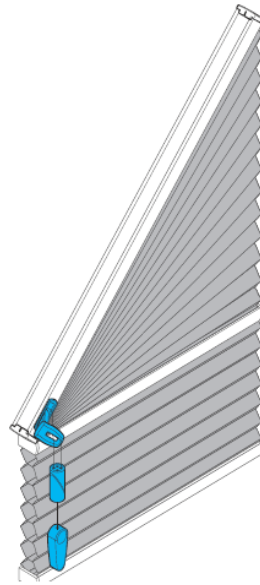

LUMECO AO40 & AO70 Kangaskaihtimet

Narukäyttö / Vapaasti laskeutuva

AO40 Plisee-kankaalla

AO40 Duette-kankaalla

AO70 Plisee-kankaalla

Katto/seinäkannake

Tekniset tiedot				
Kaihdimmalli	AO40		AO70	
Kangastyyppi	Plisee	Duette	Plisee	Duette
Kankaan vekkileveys, mm	20	25	20	25
Minimileveys, mm	400	400	400	400
Maksimileveys, mm	2100	2100	2100	2100
Minimikorkeus, mm	100	100	100	100
Maksimikorkeus, mm	2500*	3000*	1800*	1800*
Maksimikulma	50°	50°	60°	60°
	*Duette Elan Architella maksimikorkeus 170cm			
Profiilivärit ja osat	valkoinen (RAL 9010), metalliantrasiitti (DB 703)			
Kiinnitysvaihtoehdot	seinään tai kattoon (lisätarvikkeet s. 38)			