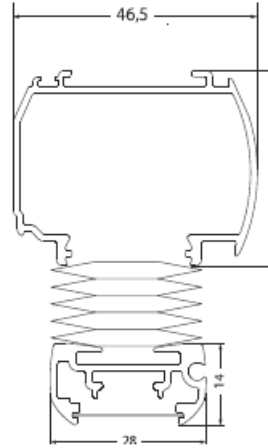

LUMECO AU10 & AU20 Kangaskaihtimet

SmartCord -käytöllä / Vapaasti laskeutuva

AU10 SmartCord

Duette 25/32mm mitoitus

AU20 SmartCord

Duette 64mm mitoitus

Tekniset tiedot				
Kaihdimmalli	AU10		AU20	
Kangastyyppi	Duette	Duette	Duette	Duette
Kankaan vekkileveys, mm	25/32	64	25/32	64
Minimileveys, mm	460	460	590	590
Maksimileveys, mm	3000	3000	3000	3000
Minimikorkeus, mm	150	150	150	150
Maksimikorkeus, mm	3000*	3000*	3000*	3000*
Maksimikoko, m2	8,0	8,0	8,0	8,0
	*Duette Elan Architella maksimikorkeus 170cm			
	*Duette Fixé Batiste maksimikorkeus 230cm			
Profiilivärit ja osat	valkoinen (RAL 9010), metalliantrasiitti (DB 703)			
Kiinnitysvaihtoehdot	seinään tai kattoon (lisätarvikkeet s. 38)			