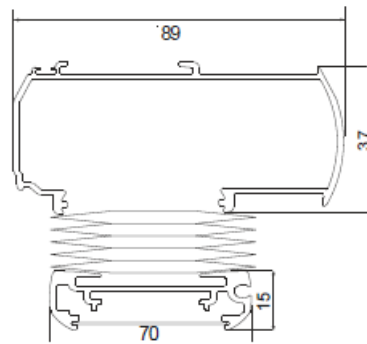

LUMECO AU10 & AU20 Kangaskaihtimet

SmartCord -käytöllä / Vapaasti laskeutuva

AU10 SmartCord

Duette 25/32mm mitoitus

AU20 SmartCord

Duette 64mm mitoitus

Tekniset tiedot				
Kaihdimmalli	AU10		AU20	
Kangastyyppi	Duette	Duette	Duette	Duette
Kankaan vekkileveys, mm	25/32	64	25/32	64
Minimileveys, mm	460	460	590	590
Maksimileveys, mm	3000	3000	3000	3000
Minimikorkeus, mm	150	150	150	150
Maksimikorkeus, mm	3000*	3000*	3000*	3000*
Maksimikoko, m2	8,0	8,0	8,0	8,0
	*Duette Elan Architella maksimikorkeus 170cm			
	*Duette Fixé Batiste maksimikorkeus 230cm			
Profiilivärit ja osat	valkoinen (RAL 9010), metalliantrasiitti (DB 703)			
Kiinnitysvaihtoehdot	seinään tai kattoon (lisätarvikkeet s. 38)			