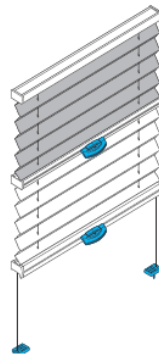

LUMEO BB10, BB15 & BB30 Kangaskaihtimet

Kahvakäyttö

BB10 Plisee-kankaalla

BB10 Duette-kankaalla

BB10-T
Alaprofiililla

BB15

BB30
kahdella eri kankaalla

Profiilin kiinnitys
Katto

Profiilin kiinnitys
Seinä

Narun kiinnitys
Seinä

Narun kiinnitys
Katto

Alaprofiili T
Lisävaruste

Tekniset tiedot

Kaihdinmalli	BB10		BB15		BB30	
Kangastyyppi	Plisee	Duette	Plisee	Duette	Plisee	Duette
Kankaan vekkileveys, mm	20	25	20	25	20	25
Minimileveys, mm	150	150	150	150	250	250
Maksimileveys, mm	1500	1500	1500	1500	1500	1500
Minimikorkeus, mm	100	100	100	100	300	300
Maksimikorkeus, mm	2300	2300*	2300	2300*	2300	2300*
Asennuskaltevuus	0-15°	0-15°	0-15°	0-15°	0-15°	0-15°
	*Duette Elan Architella maksimikorkeus 170cm					
Profiilivärit ja osat	valkoinen (RAL 9010), metalliantrasiitti (DB 703)					
Kiinnitysvaihtoehdot	seinään tai kattoon (lisätarvikkeet s. 38)					