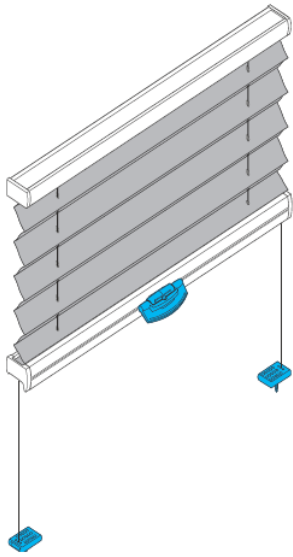

LUMEO BB10, BB15 & BB30 Kangaskaihtimet

Kahvakäyttö

BB10 Plisee-kankaalla

BB10 Duette-kankaalla

BB10-T
Alaprofiililla

BB15

BB30
kahdella eri kankaalla

Profiilin kiinnitys
Katto

Profiilin kiinnitys
Seinä

Narun kiinnitys
Seinä

Narun kiinnitys
Katto

Alaprofiili T
Lisävaruste

Tekniset tiedot

Kaihdinmalli	BB10		BB15		BB30	
Kangastyyppi	Plisee	Duette	Plisee	Duette	Plisee	Duette
Kankaan vekkileveys, mm	20	25	20	25	20	25
Minimileveys, mm	150	150	150	150	250	250
Maksimileveys, mm	1500	1500	1500	1500	1500	1500
Minimikorkeus, mm	100	100	100	100	300	300
Maksimikorkeus, mm	2300	2300*	2300	2300*	2300	2300*
Asennuskaltevuus	0-15°	0-15°	0-15°	0-15°	0-15°	0-15°
	*Duette Elan Architella maksimikorkeus 170cm					
Profiilivärit ja osat	valkoinen (RAL 9010), metalliantrasiitti (DB 703)					
Kiinnitysvaihtoehdot	seinään tai kattoon (lisätarvikkeet s. 38)					