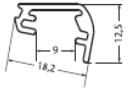

LUMEO BB10, BB15 & BB30 Kangaskaihtimet

Kahvakäyttö

BB10 Plisee-kankaalla

BB10 Duette-kankaalla

BB10-T
Alaprofiililla

BB15

BB30
kahdella eri kankaalla

Profiilin kiinnitys
Katto

Profiilin kiinnitys
Seinä

Narun kiinnitys
Seinä

Narun kiinnitys
Katto

Alaprofiili T
Lisävaruste

Tekniset tiedot

Kaihdinmalli	BB10		BB15		BB30	
Kangastyyppi	Plisee	Duette	Plisee	Duette	Plisee	Duette
Kankaan vekkileveys, mm	20	25	20	25	20	25
Minimileveys, mm	150	150	150	150	250	250
Maksimileveys, mm	1500	1500	1500	1500	1500	1500
Minimikorkeus, mm	100	100	100	100	300	300
Maksimikorkeus, mm	2300	2300*	2300	2300*	2300	2300*
Asennuskaltevuus	0-15°	0-15°	0-15°	0-15°	0-15°	0-15°
	*Duette Elan Architella maksimikorkeus 170cm					
Profiilivärit ja osat	valkoinen (RAL 9010), metalliantrasiitti (DB 703)					
Kiinnitysvaihtoehdot	seinään tai kattoon (lisätarvikkeet s. 38)					