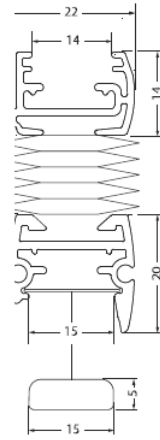

LUMEO BB10, BB15 & BB30 Kangaskaihtimet

Kahvakäyttö

BB10 Plisee-kankaalla

BB10 Duette-kankaalla

BB10-T
Alaprofiililla

BB15

BB30
kahdella eri kankaalla

Profiilin kiinnitys
Katto

Profiilin kiinnitys
Seinä

Narun kiinnitys
Seinä

Narun kiinnitys
Katto

Alaprofiili T
Lisävaruste

Tekniset tiedot

Kaihdinmalli	BB10		BB15		BB30	
Kangastyyppi	Plisee	Duette	Plisee	Duette	Plisee	Duette
Kankaan vekkileveys, mm	20	25	20	25	20	25
Minimileveys, mm	150	150	150	150	250	250
Maksimileveys, mm	1500	1500	1500	1500	1500	1500
Minimikorkeus, mm	100	100	100	100	300	300
Maksimikorkeus, mm	2300	2300*	2300	2300*	2300	2300*
Asennuskaltevuus	0-15°	0-15°	0-15°	0-15°	0-15°	0-15°
	*Duette Elan Architella maksimikorkeus 170cm					
Profiilivärit ja osat	valkoinen (RAL 9010), metalliantrasiitti (DB 703)					
Kiinnitysvaihtoehdot	seinään tai kattoon (lisätarvikkeet s. 38)					