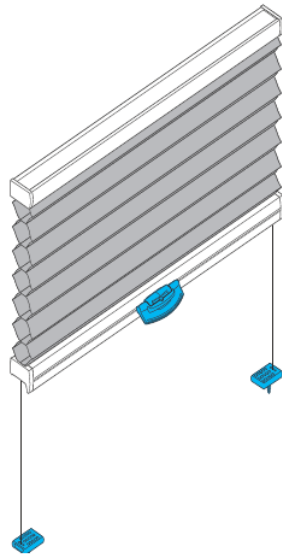

LUMEO BB10, BB15 & BB30 Kangaskaihtimet

Kahvakäyttö

BB10 Plisee-kankaalla

BB10 Duette-kankaalla

BB10-T
Alaprofiililla

BB15

BB30
kahdella eri kankaalla

Profiilin kiinnitys
Katto

Profiilin kiinnitys
Seinä

Narun kiinnitys
Seinä

Narun kiinnitys
Katto

Alaprofiili T
Lisävaruste

Tekniset tiedot

Kaihdinmalli	BB10		BB15		BB30	
Kangastyyppi	Plisee	Duette	Plisee	Duette	Plisee	Duette
Kankaan vekkileveys, mm	20	25	20	25	20	25
Minimileveys, mm	150	150	150	150	250	250
Maksimileveys, mm	1500	1500	1500	1500	1500	1500
Minimikorkeus, mm	100	100	100	100	300	300
Maksimikorkeus, mm	2300	2300*	2300	2300*	2300	2300*
Asennuskaltevuus	0-15°	0-15°	0-15°	0-15°	0-15°	0-15°
	*Duette Elan Architella maksimikorkeus 170cm					
Profiilivärit ja osat	valkoinen (RAL 9010), metalliantrasiitti (DB 703)					
Kiinnitysvaihtoehdot	seinään tai kattoon (lisätarvikkeet s. 38)					