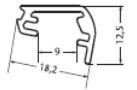

Alaprofiili T
Lisävaruste

Tekniset tiedot

Kaihdinmalli	BB20		BB24		BB32	
Kangastyyppi	Plisee	Duette	Plisee	Duette	Plisee	Duette
Kankaan vekkileveys, mm	20	25	20	25	20	25
Minimileveys, mm	250	150	250	250	250	250
Maksimileveys, mm	1500	1500**	1250	1250	1500	1250
Minimikorkeus, mm	100	100	100	100	100	300
Maksimikorkeus, mm	2300	2300*	2300	2300*	2300	2300*
Asennuskaltevuus	0-15°	0-15°	0-15°	0-15°	0-15°	0-15°
	*Duette Elan Architella maksimikorkeus 170cm					
	**Duette Fixe BlackOut maksimileveys 125cm					
Profiilivärit ja osat	valkoinen (RAL 9010), metalliantrasiitti (DB 703)					
Kiinnitysvaihtoehdot	seinään tai kattoon (lisätarvikkeet s. 38)