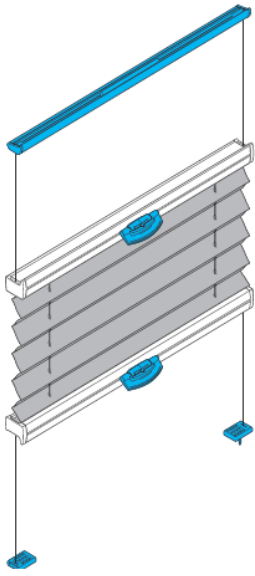

# LUMEO BB20, BB24 & BB32 Kangaskaihtimet

Kahvakäyttö / Pingotettu

BB20 Plisee-kankaalla

BB20 Duette-kankaalla

BB24

BB20-T  
Alaprofiililla

BB32  
kahdella eri kankaalla

Profiilin kiinnitys  
Katto

Profiilin kiinnitys  
Seinä

Narun kiinnitys  
Seinä

Narun kiinnitys  
Katto

Alaprofiili T  
Lisävaruste

## Tekniset tiedot

Kaihdinmalli	BB20		BB24		BB32	
Kangastyyppi	Plisee	Duette	Plisee	Duette	Plisee	Duette
Kankaan vekkileveys, mm	20	25	20	25	20	25
Minimileveys, mm	250	150	250	250	250	250
Maksimileveys, mm	1500	1500**	1250	1250	1500	1250
Minimikorkeus, mm	100	100	100	100	100	300
Maksimikorkeus, mm	2300	2300*	2300	2300*	2300	2300*
Asennuskaltevuus	0-15°	0-15°	0-15°	0-15°	0-15°	0-15°
	*Duette Elan Architella maksimikorkeus 170cm					
	**Duette Fixe BlackOut maksimileveys 125cm					
Profiilivärit ja osat	valkoinen (RAL 9010), metalliantrasiitti (DB 703)					
Kiinnitysvaihtoehdot	seinään tai kattoon (lisätarvikkeet s. 38)					