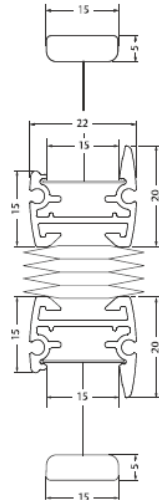

# LUMEO BB20, BB24 & BB32 Kangaskaihtimet

Kahvakäyttö / Pingotettu

BB20 Plisee-kankaalla

BB20 Duette-kankaalla

BB24

BB20-T  
Alaprofiililla

BB32  
kahdella eri kankaalla

Profiilin kiinnitys  
Katto

Profiilin kiinnitys  
Seinä

Narun kiinnitys  
Seinä

Narun kiinnitys  
Katto

Alaprofiili T  
Lisävaruste

## Tekniset tiedot

Kaihdinmalli	BB20		BB24		BB32	
Kangastyyppi	Plisee	Duette	Plisee	Duette	Plisee	Duette
Kankaan vekkileveys, mm	20	25	20	25	20	25
Minimileveys, mm	250	150	250	250	250	250
Maksimileveys, mm	1500	1500**	1250	1250	1500	1250
Minimikorkeus, mm	100	100	100	100	100	300
Maksimikorkeus, mm	2300	2300*	2300	2300*	2300	2300*
Asennuskaltevuus	0-15°	0-15°	0-15°	0-15°	0-15°	0-15°
	*Duette Elan Architella maksimikorkeus 170cm					
	**Duette Fixe BlackOut maksimileveys 125cm					
Profiilivärit ja osat	valkoinen (RAL 9010), metalliantrasiitti (DB 703)					
Kiinnitysvaihtoehdot	seinään tai kattoon (lisätarvikkeet s. 38)					