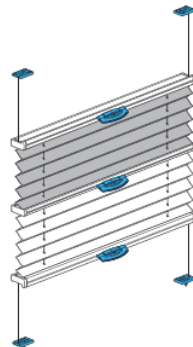

# LUMEO BB20, BB24 & BB32 Kangaskaihtimet

Kahvakäyttö / Pingotettu

BB20 Plisee-kankaalla

BB20 Duette-kankaalla

BB24

BB20-T  
Alaprofiililla

BB32  
kahdella eri kankaalla

Profiilin kiinnitys  
Katto

Profiilin kiinnitys  
Seinä

Narun kiinnitys  
Seinä

Narun kiinnitys  
Katto

Alaprofiili T  
Lisävaruste

## Tekniset tiedot

Kaihdinmalli	BB20		BB24		BB32	
Kangastyyppi	Plisee	Duette	Plisee	Duette	Plisee	Duette
Kankaan vekkileveys, mm	20	25	20	25	20	25
Minimileveys, mm	250	150	250	250	250	250
Maksimileveys, mm	1500	1500**	1250	1250	1500	1250
Minimikorkeus, mm	100	100	100	100	100	300
Maksimikorkeus, mm	2300	2300*	2300	2300*	2300	2300*
Asennuskaltevuus	0-15°	0-15°	0-15°	0-15°	0-15°	0-15°
	*Duette Elan Architella maksimikorkeus 170cm					
	**Duette Fixe BlackOut maksimileveys 125cm					
Profiilivärit ja osat	valkoinen (RAL 9010), metalliantrasiitti (DB 703)					
Kiinnitysvaihtoehdot	seinään tai kattoon (lisätarvikkeet s. 38)					