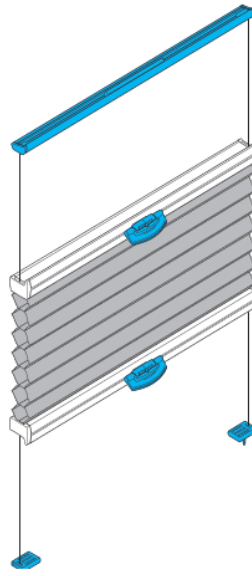

# LUMEO BB20, BB24 & BB32 Kangaskaihtimet

Kahvakäyttö / Pingotettu

BB20 Plisee-kankaalla

BB20 Duette-kankaalla

BB24

BB20-T  
Alaprofiililla

BB32  
kahdella eri kankaalla

Profiilin kiinnitys  
Katto

Profiilin kiinnitys  
Seinä

Narun kiinnitys  
Seinä

Narun kiinnitys  
Katto

Alaprofiili T  
Lisävaruste

## Tekniset tiedot

Kaihdinmalli	BB20		BB24		BB32	
Kangastyyppi	Plisee	Duette	Plisee	Duette	Plisee	Duette
Kankaan vekkileveys, mm	20	25	20	25	20	25
Minimileveys, mm	250	150	250	250	250	250
Maksimileveys, mm	1500	1500**	1250	1250	1500	1250
Minimikorkeus, mm	100	100	100	100	100	300
Maksimikorkeus, mm	2300	2300*	2300	2300*	2300	2300*
Asennuskaltevuus	0-15°	0-15°	0-15°	0-15°	0-15°	0-15°
	*Duette Elan Architella maksimikorkeus 170cm					
	**Duette Fixe BlackOut maksimileveys 125cm					
Profiilivärit ja osat	valkoinen (RAL 9010), metalliantrasiitti (DB 703)					
Kiinnitysvaihtoehdot	seinään tai kattoon (lisätarvikkeet s. 38)					