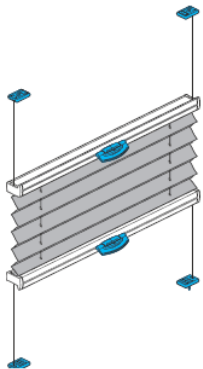

# LUMEO BB20, BB24 & BB32 Kangaskaihtimet

Kahvakäyttö / Pingotettu

BB20 Plisee-kankaalla

BB20 Duette-kankaalla

BB24

BB20-T  
Alaprofiililla

BB32  
kahdella eri kankaalla

Profiilin kiinnitys  
Katto

Profiilin kiinnitys  
Seinä

Narun kiinnitys  
Seinä

Narun kiinnitys  
Katto

Alaprofiili T  
Lisävaruste

## Tekniset tiedot

Kaihdinmalli	BB20		BB24		BB32	
Kangastyyppi	Plisee	Duette	Plisee	Duette	Plisee	Duette
Kankaan vekkileveys, mm	20	25	20	25	20	25
Minimileveys, mm	250	150	250	250	250	250
Maksimileveys, mm	1500	1500**	1250	1250	1500	1250
Minimikorkeus, mm	100	100	100	100	100	300
Maksimikorkeus, mm	2300	2300*	2300	2300*	2300	2300*
Asennuskaltevuus	0-15°	0-15°	0-15°	0-15°	0-15°	0-15°
	*Duette Elan Architella maksimikorkeus 170cm					
	**Duette Fixe BlackOut maksimileveys 125cm					
Profiilivärit ja osat	valkoinen (RAL 9010), metalliantrasiitti (DB 703)					
Kiinnitysvaihtoehdot	seinään tai kattoon (lisätarvikkeet s. 38)					