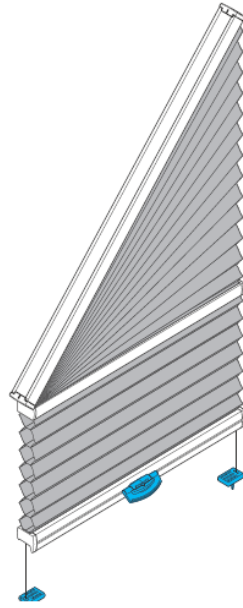

LUMEC BB40, BB60, BB61 & BB80 Kangaskaihtimet

Kahvakäyttö / Pingotettu

BB40 Plisee-kankaalla

BB40 Duette-kankaalla

BB60

BB61

BB80 kahdella eri kankaalla

Profilin kiinnitys Katto

Profilin kiinnitys Seinä

Narun kiinnitys Seinä

Narun kiinnitys Katto

Alaprofiili T Lisävaruste

Tekniset tiedot						
Kaihdinmalli	BB40		BB60&BB61		BB80	
Kangastyyppe	Plisee	Duette	Plisee	Duette	Plisee	Duette
Kankaan vekkileveys, mm	20	25	20	25	20	25
Minimileveys, mm	550	550	120/150	120/150	120/400	120/400
Maksimileveys, mm	1250	1250	1500	1500	1000	1000
Minimikorkeus, mm	300	300	100	100	300	300
Maksimikorkeus, mm	2200	2300*	2200	2300*	2200	2300*
Asennuskaltevuus	0-15°	0-15°	0-15°	0-15°	0-15°	0-15°
	*Duette Elan Architella maksimikorkeus 170cm					
Profiilivärit ja osat	valkoinen (RAL 9010), metalliantrasiitti (DB 703)					
Kiinnitysvaihtoehdot	seinään tai kattoon (lisätarvikkeet s. 38)					