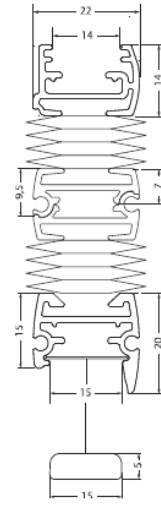

LUMEC BB40, BB60, BB61 & BB80 Kangaskaihtimet

Kahvakäyttö / Pingotettu

BB40 Plisee-kankaalla

BB40 Duette-kankaalla

BB60

BB61

BB80 kahdella eri kankaalla

Profilin kiinnitys Katto

Profilin kiinnitys Seinä

Narun kiinnitys Seinä

Narun kiinnitys Katto

Alaprofiili T Lisävaruste

Tekniset tiedot						
Kaihdinmalli	BB40		BB60&BB61		BB80	
Kangastyyppe	Plisee	Duette	Plisee	Duette	Plisee	Duette
Kankaan vekkileveys, mm	20	25	20	25	20	25
Minimileveys, mm	550	550	120/150	120/150	120/400	120/400
Maksimileveys, mm	1250	1250	1500	1500	1000	1000
Minimikorkeus, mm	300	300	100	100	300	300
Maksimikorkeus, mm	2200	2300*	2200	2300*	2200	2300*
Asennuskaltevuus	0-15°	0-15°	0-15°	0-15°	0-15°	0-15°
	*Duette Elan Architella maksimikorkeus 170cm					
Profiilivärit ja osat	valkoinen (RAL 9010), metalliantrasiitti (DB 703)					
Kiinnitysvaihtoehdot	seinään tai kattoon (lisätarvikkeet s. 38)					