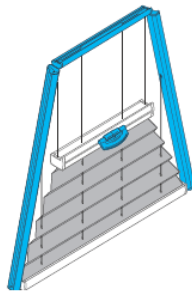

LUMEC BB40, BB60, BB61 & BB80 Kangaskaihtimet

Kahvakäyttö / Pingotettu

BB40 Plisee-kankaalla

BB40 Duette-kankaalla

BB60

BB61

BB80 kahdella eri kankaalla

Profilin kiinnitys Katto

Profilin kiinnitys Seinä

Narun kiinnitys Seinä

Narun kiinnitys Katto

Alaprofiili T Lisävaruste

Tekniset tiedot						
Kaihdinmalli	BB40		BB60&BB61		BB80	
Kangastyyppe	Plisee	Duette	Plisee	Duette	Plisee	Duette
Kankaan vekkileveys, mm	20	25	20	25	20	25
Minimileveys, mm	550	550	120/150	120/150	120/400	120/400
Maksimileveys, mm	1250	1250	1500	1500	1000	1000
Minimikorkeus, mm	300	300	100	100	300	300
Maksimikorkeus, mm	2200	2300*	2200	2300*	2200	2300*
Asennuskaltevuus	0-15°	0-15°	0-15°	0-15°	0-15°	0-15°
	*Duette Elan Architella maksimikorkeus 170cm					
Profiilivärit ja osat	valkoinen (RAL 9010), metalliantrasiitti (DB 703)					
Kiinnitysvaihtoehdot	seinään tai kattoon (lisätarvikkeet s. 38)					