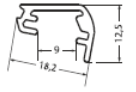

LUMEC BB40, BB60, BB61 & BB80 Kangaskaihtimet

Kahvakäyttö / Pingotettu

BB40 Plisee-kankaalla

BB40 Duette-kankaalla

BB60

BB61

BB80 kahdella eri kankaalla

Profilin kiinnitys Katto

Profilin kiinnitys Seinä

Narun kiinnitys Seinä

Narun kiinnitys Katto

Alaprofiili T Lisävaruste

Tekniset tiedot						
Kaihdinmalli	BB40		BB60&BB61		BB80	
Kangastyyppe	Plisee	Duette	Plisee	Duette	Plisee	Duette
Kankaan vekkileveys, mm	20	25	20	25	20	25
Minimileveys, mm	550	550	120/150	120/150	120/400	120/400
Maksimileveys, mm	1250	1250	1500	1500	1000	1000
Minimikorkeus, mm	300	300	100	100	300	300
Maksimikorkeus, mm	2200	2300*	2200	2300*	2200	2300*
Asennuskaltevuus	0-15°	0-15°	0-15°	0-15°	0-15°	0-15°
	*Duette Elan Architella maksimikorkeus 170cm					
Profiilivärit ja osat	valkoinen (RAL 9010), metalliantrasiitti (DB 703)					
Kiinnitysvaihtoehdot	seinään tai kattoon (lisätarvikkeet s. 38)					