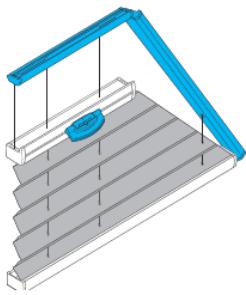

LUMEC BB40, BB60, BB61 & BB80 Kangaskaihtimet

Kahvakäyttö / Pingotettu

BB40 Plisee-kankaalla

BB40 Duette-kankaalla

BB60

BB61

BB80 kahdella eri kankaalla

Profilin kiinnitys Katto

Profilin kiinnitys Seinä

Narun kiinnitys Seinä

Narun kiinnitys Katto

Alaprofiili T Lisävaruste

Tekniset tiedot						
Kaihdinmalli	BB40		BB60&BB61		BB80	
Kangastyyppe	Plisee	Duette	Plisee	Duette	Plisee	Duette
Kankaan vekkileveys, mm	20	25	20	25	20	25
Minimileveys, mm	550	550	120/150	120/150	120/400	120/400
Maksimileveys, mm	1250	1250	1500	1500	1000	1000
Minimikorkeus, mm	300	300	100	100	300	300
Maksimikorkeus, mm	2200	2300*	2200	2300*	2200	2300*
Asennuskaltevuus	0-15°	0-15°	0-15°	0-15°	0-15°	0-15°
	*Duette Elan Architella maksimikorkeus 170cm					
Profiilivärit ja osat	valkoinen (RAL 9010), metalliantrasiitti (DB 703)					
Kiinnitysvaihtoehdot	seinään tai kattoon (lisätarvikkeet s. 38)					