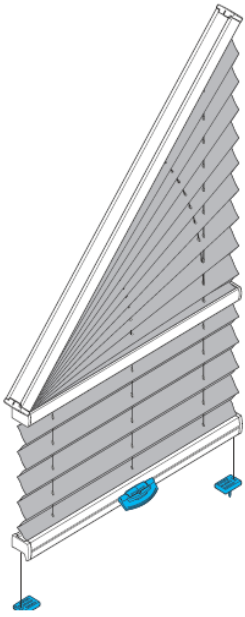

LUMEC BB40, BB60, BB61 & BB80 Kangaskaihtimet

Kahvakäyttö / Pingotettu

BB40 Plisee-kankaalla

BB40 Duette-kankaalla

BB60

BB61

BB80 kahdella eri kankaalla

Profilin kiinnitys Katto

Profilin kiinnitys Seinä

Narun kiinnitys Seinä

Narun kiinnitys Katto

Alaprofiili T Lisävaruste

Tekniset tiedot						
Kaihdinmalli	BB40		BB60&BB61		BB80	
Kangastyyppe	Plisee	Duette	Plisee	Duette	Plisee	Duette
Kankaan vekkileveys, mm	20	25	20	25	20	25
Minimileveys, mm	550	550	120/150	120/150	120/400	120/400
Maksimileveys, mm	1250	1250	1500	1500	1000	1000
Minimikorkeus, mm	300	300	100	100	300	300
Maksimikorkeus, mm	2200	2300*	2200	2300*	2200	2300*
Asennuskaltevuus	0-15°	0-15°	0-15°	0-15°	0-15°	0-15°
	*Duette Elan Architella maksimikorkeus 170cm					
Profiilivärit ja osat	valkoinen (RAL 9010), metalliantrasiitti (DB 703)					
Kiinnitysvaihtoehdot	seinään tai kattoon (lisätarvikkeet s. 38)					