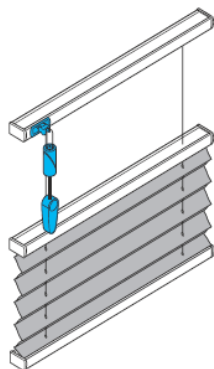

# LUMEC BO10, BO16 & BO20 Kangaskaihtimet

Narukäyttö / Pingotettu

BO10 Plisee-kankaalla

BO10 Duette-kankaalla

BO16  
ylhäältä aukeava

BO20  
ylhäältä ja alhaalta aukeava

Profiilin kiinnitys  
Katto / seinä

Narun kiinnitys  
Seinä

Narun kiinnitys  
Katto

Tekniset tiedot						
Kaihdimmalli	BO10		BO16		BO20	
Kangastyyppi	Plisee	Duette	Plisee	Duette	Plisee	Duette
Kankaan vekkileveys, mm	20	25	20	25	20	25
Minimileveys, mm	400	400	400	400	400	400
Maksimileveys, mm	2400	2400	2400	2400	2400	2400
Minimikorkeus, mm	100	100	100	100	100	100
Maksimikorkeus, mm	2500	3000*	2500	3000*	2500	2000*
Asennuskaltevuus	0-15°	0-15°	0-15°	0-15°	0-15°	0-15°
	*Duette Elan Architella maksimikorkeus 170cm					
Profiilivärit ja osat	valkoinen (RAL 9010), metalliantrasiitti (DB 703)					
Kiinnitysvaihtoehdot	seinään tai kattoon (lisätarvikkeet s. 38)					