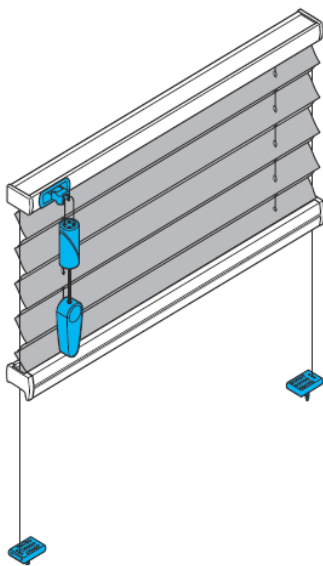

# LUMEC BO10, BO16 & BO20 Kangaskaihtimet

Narukäyttö / Pingotettu

BO10 Plisee-kankaalla

BO10 Duette-kankaalla

BO16  
ylhäältä aukeava

BO20  
ylhäältä ja alhaalta aukeava

Profiilin kiinnitys  
Katto / seinä

Narun kiinnitys  
Seinä

Narun kiinnitys  
Katto

Tekniset tiedot						
Kaihdimmalli	BO10		BO16		BO20	
Kangastyyppi	Plisee	Duette	Plisee	Duette	Plisee	Duette
Kankaan vekkileveys, mm	20	25	20	25	20	25
Minimileveys, mm	400	400	400	400	400	400
Maksimileveys, mm	2400	2400	2400	2400	2400	2400
Minimikorkeus, mm	100	100	100	100	100	100
Maksimikorkeus, mm	2500	3000*	2500	3000*	2500	2000*
Asennuskaltevuus	0-15°	0-15°	0-15°	0-15°	0-15°	0-15°
	*Duette Elan Architella maksimikorkeus 170cm					
Profiilivärit ja osat	valkoinen (RAL 9010), metalliantrasiitti (DB 703)					
Kiinnitysvaihtoehdot	seinään tai kattoon (lisätarvikkeet s. 38)					