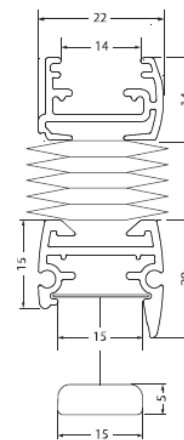

# LUMEC BO10, BO16 & BO20 Kangaskaihtimet

Narukäyttö / Pingotettu

BO10 Plisee-kankaalla

BO10 Duette-kankaalla

BO16  
ylhäältä aukeava

BO20  
ylhäältä ja alhaalta aukeava

Profiilin kiinnitys  
Katto / seinä

Narun kiinnitys  
Seinä

Narun kiinnitys  
Katto

Tekniset tiedot						
Kaihdimmalli	BO10		BO16		BO20	
Kangastyyppi	Plisee	Duette	Plisee	Duette	Plisee	Duette
Kankaan vekkileveys, mm	20	25	20	25	20	25
Minimileveys, mm	400	400	400	400	400	400
Maksimileveys, mm	2400	2400	2400	2400	2400	2400
Minimikorkeus, mm	100	100	100	100	100	100
Maksimikorkeus, mm	2500	3000*	2500	3000*	2500	2000*
Asennuskaltevuus	0-15°	0-15°	0-15°	0-15°	0-15°	0-15°
	*Duette Elan Architella maksimikorkeus 170cm					
Profiilivärit ja osat	valkoinen (RAL 9010), metalliantrasiitti (DB 703)					
Kiinnitysvaihtoehdot	seinään tai kattoon (lisätarvikkeet s. 38)					