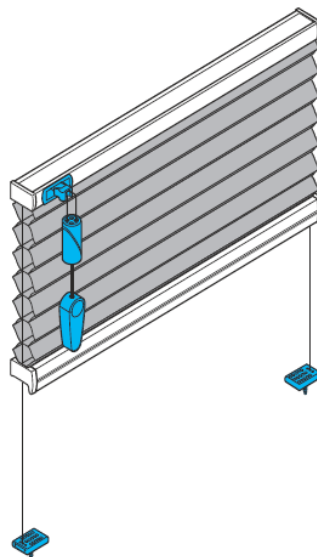

# LUMEC BO10, BO16 & BO20 Kangaskaihtimet

Narukäyttö / Pingotettu

BO10 Plisee-kankaalla

BO10 Duette-kankaalla

BO16  
ylhäältä aukeava

BO20  
ylhäältä ja alhaalta aukeava

Profiilin kiinnitys  
Katto / seinä

Narun kiinnitys  
Seinä

Narun kiinnitys  
Katto

Tekniset tiedot						
Kaihdimmalli	BO10		BO16		BO20	
Kangastyyppi	Plisee	Duette	Plisee	Duette	Plisee	Duette
Kankaan vekkileveys, mm	20	25	20	25	20	25
Minimileveys, mm	400	400	400	400	400	400
Maksimileveys, mm	2400	2400	2400	2400	2400	2400
Minimikorkeus, mm	100	100	100	100	100	100
Maksimikorkeus, mm	2500	3000*	2500	3000*	2500	2000*
Asennuskaltevuus	0-15°	0-15°	0-15°	0-15°	0-15°	0-15°
	*Duette Elan Architella maksimikorkeus 170cm					
Profiilivärit ja osat	valkoinen (RAL 9010), metalliantrasiitti (DB 703)					
Kiinnitysvaihtoehdot	seinään tai kattoon (lisätarvikkeet s. 38)					