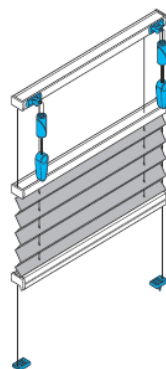

# LUMEC BO10, BO16 & BO20 Kangaskaihtimet

Narukäyttö / Pingotettu

BO10 Plisee-kankaalla

BO10 Duette-kankaalla

BO16  
ylhäältä aukeava

BO20  
ylhäältä ja alhaalta aukeava

Profiilin kiinnitys  
Katto / seinä

Narun kiinnitys  
Seinä

Narun kiinnitys  
Katto

Tekniset tiedot						
Kaihdimmalli	BO10		BO16		BO20	
Kangastyyppi	Plisee	Duette	Plisee	Duette	Plisee	Duette
Kankaan vekkileveys, mm	20	25	20	25	20	25
Minimileveys, mm	400	400	400	400	400	400
Maksimileveys, mm	2400	2400	2400	2400	2400	2400
Minimikorkeus, mm	100	100	100	100	100	100
Maksimikorkeus, mm	2500	3000*	2500	3000*	2500	2000*
Asennuskaltevuus	0-15°	0-15°	0-15°	0-15°	0-15°	0-15°
	*Duette Elan Architella maksimikorkeus 170cm					
Profiilivärit ja osat	valkoinen (RAL 9010), metalliantrasiitti (DB 703)					
Kiinnitysvaihtoehdot	seinään tai kattoon (lisätarvikkeet s. 38)					