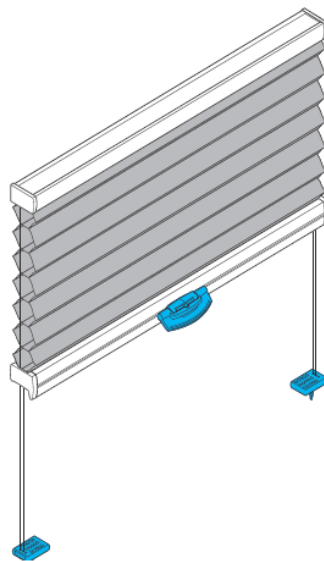

LUMECO DB10, DB20 & DB30 Kangaskaihtimet

Kahvakäyttö / Sivuvaijerit

DB10 Plisee-kankaalla

DB20 Duette-kankaalla

DB10
Alaprofiililla

DB20

DB30
kahdella eri kankaalla

Profiilin kiinnitys
Katto

Profiilin kiinnitys
Seinä

Narun kiinnitys
Seinä

Narun kiinnitys
Katto

Tekniset tiedot

| Kaihdinmalli | DB10 | | DB20 | | DB30 | |
|-------------------------|---|--------|--------|--------|--------|--------|
| Kangastyyppi | Plisee | Duette | Plisee | Duette | Plisee | Duette |
| Kankaan vekkileveys, mm | 20 | 25 | 20 | 25 | 20 | 25 |
| Minimileveys, mm | 300 | 300 | 300 | 300 | 300 | 300 |
| Maksimileveys, mm | 1500 | 1500 | 1500 | 1500** | 1500 | 1500 |
| Minimikorkeus, mm | 100 | 100 | 100 | 100 | 100 | 100 |
| Maksimikorkeus, mm | 2200 | 2200* | 2200 | 2200* | 2200 | 2200* |
| Asennuskaltevuus | 0-60° | 0-60° | 0-60° | 0-60° | 0-60° | 0-60° |
| | *Duette Elan Architella maksimikorkeus 170cm | | | | | |
| | **Duette Fixe BlackOut maksimileveys 125cm | | | | | |
| Profiilivärit ja osat | valkoinen (RAL 9010), metalliantrasiitti (DB 703) | | | | | |
| Kiinnitysvaihtoehdot | seinään tai kattoon (lisätarvikkeet s. 38) | | | | | |