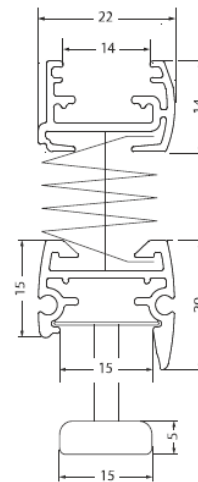

LUMECO DB10, DB20 & DB30 Kangaskaihtimet

Kahvakäyttö / Sivuvaijerit

DB10 Plisee-kankaalla

DB20 Duette-kankaalla

DB10
Alaprofiililla

DB20

DB30
kahdella eri kankaalla

Profiilin kiinnitys
Katto

Profiilin kiinnitys
Seinä

Narun kiinnitys
Seinä

Narun kiinnitys
Katto

Tekniset tiedot

| Kaihdinmalli | DB10 | | DB20 | | DB30 | |
|-------------------------|---|--------|--------|--------|--------|--------|
| Kangastyyppi | Plisee | Duette | Plisee | Duette | Plisee | Duette |
| Kankaan vekkileveys, mm | 20 | 25 | 20 | 25 | 20 | 25 |
| Minimileveys, mm | 300 | 300 | 300 | 300 | 300 | 300 |
| Maksimileveys, mm | 1500 | 1500 | 1500 | 1500** | 1500 | 1500 |
| Minimikorkeus, mm | 100 | 100 | 100 | 100 | 100 | 100 |
| Maksimikorkeus, mm | 2200 | 2200* | 2200 | 2200* | 2200 | 2200* |
| Asennuskaltevuus | 0-60° | 0-60° | 0-60° | 0-60° | 0-60° | 0-60° |
| | *Duette Elan Architella maksimikorkeus 170cm | | | | | |
| | **Duette Fixe BlackOut maksimileveys 125cm | | | | | |
| Profiilivärit ja osat | valkoinen (RAL 9010), metalliantrasiitti (DB 703) | | | | | |
| Kiinnitysvaihtoehdot | seinään tai kattoon (lisätarvikkeet s. 38) | | | | | |