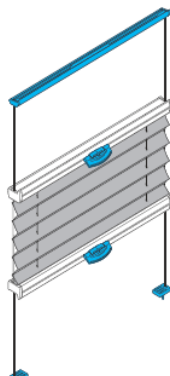

LUMECO DB10, DB20 & DB30 Kangaskaihtimet

Kahvakäyttö / Sivuvaijerit

DB10 Plisee-kankaalla

DB20 Duette-kankaalla

DB10
Alaprofiililla

DB20

DB30
kahdella eri kankaalla

Profiilin kiinnitys
Katto

Profiilin kiinnitys
Seinä

Narun kiinnitys
Seinä

Narun kiinnitys
Katto

Tekniset tiedot

| Kaihdinmalli | DB10 | | DB20 | | DB30 | |
|-------------------------|---|--------|--------|--------|--------|--------|
| Kangastyyppi | Plisee | Duette | Plisee | Duette | Plisee | Duette |
| Kankaan vekkileveys, mm | 20 | 25 | 20 | 25 | 20 | 25 |
| Minimileveys, mm | 300 | 300 | 300 | 300 | 300 | 300 |
| Maksimileveys, mm | 1500 | 1500 | 1500 | 1500** | 1500 | 1500 |
| Minimikorkeus, mm | 100 | 100 | 100 | 100 | 100 | 100 |
| Maksimikorkeus, mm | 2200 | 2200* | 2200 | 2200* | 2200 | 2200* |
| Asennuskaltevuus | 0-60° | 0-60° | 0-60° | 0-60° | 0-60° | 0-60° |
| | *Duette Elan Architella maksimikorkeus 170cm | | | | | |
| | **Duette Fixe BlackOut maksimileveys 125cm | | | | | |
| Profiilivärit ja osat | valkoinen (RAL 9010), metalliantrasiitti (DB 703) | | | | | |
| Kiinnitysvaihtoehdot | seinään tai kattoon (lisätarvikkeet s. 38) | | | | | |