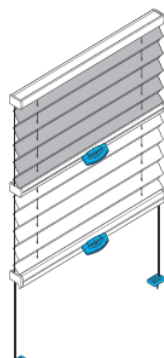

LUMECO DB10, DB20 & DB30 Kangaskaihtimet

Kahvakäyttö / Sivuvaijerit

DB10 Plisee-kankaalla

DB20 Duette-kankaalla

DB10
Alaprofiililla

DB20

DB30
kahdella eri kankaalla

Profiilin kiinnitys
Katto

Profiilin kiinnitys
Seinä

Narun kiinnitys
Seinä

Narun kiinnitys
Katto

Tekniset tiedot

| Kaihdinmalli | DB10 | | DB20 | | DB30 | |
|-------------------------|---|--------|--------|--------|--------|--------|
| Kangastyyppi | Plisee | Duette | Plisee | Duette | Plisee | Duette |
| Kankaan vekkileveys, mm | 20 | 25 | 20 | 25 | 20 | 25 |
| Minimileveys, mm | 300 | 300 | 300 | 300 | 300 | 300 |
| Maksimileveys, mm | 1500 | 1500 | 1500 | 1500** | 1500 | 1500 |
| Minimikorkeus, mm | 100 | 100 | 100 | 100 | 100 | 100 |
| Maksimikorkeus, mm | 2200 | 2200* | 2200 | 2200* | 2200 | 2200* |
| Asennuskaltevuus | 0-60° | 0-60° | 0-60° | 0-60° | 0-60° | 0-60° |
| | *Duette Elan Architella maksimikorkeus 170cm | | | | | |
| | **Duette Fixe BlackOut maksimileveys 125cm | | | | | |
| Profiilivärit ja osat | valkoinen (RAL 9010), metalliantrasiitti (DB 703) | | | | | |
| Kiinnitysvaihtoehdot | seinään tai kattoon (lisätarvikkeet s. 38) | | | | | |