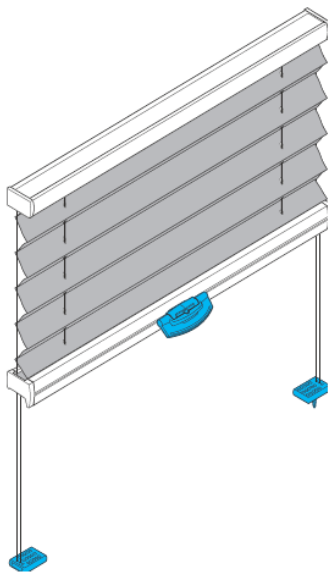

LUMECO DB10, DB20 & DB30 Kangaskaihtimet

Kahvakäyttö / Sivuvaijerit

DB10 Plisee-kankaalla

DB20 Duette-kankaalla

DB10
Alaprofiililla

DB20

DB30
kahdella eri kankaalla

Profiilin kiinnitys
Katto

Profiilin kiinnitys
Seinä

Narun kiinnitys
Seinä

Narun kiinnitys
Katto

Tekniset tiedot

| Kaihdinmalli | DB10 | | DB20 | | DB30 | |
|-------------------------|---|--------|--------|--------|--------|--------|
| Kangastyyppi | Plisee | Duette | Plisee | Duette | Plisee | Duette |
| Kankaan vekkileveys, mm | 20 | 25 | 20 | 25 | 20 | 25 |
| Minimileveys, mm | 300 | 300 | 300 | 300 | 300 | 300 |
| Maksimileveys, mm | 1500 | 1500 | 1500 | 1500** | 1500 | 1500 |
| Minimikorkeus, mm | 100 | 100 | 100 | 100 | 100 | 100 |
| Maksimikorkeus, mm | 2200 | 2200* | 2200 | 2200* | 2200 | 2200* |
| Asennuskaltevuus | 0-60° | 0-60° | 0-60° | 0-60° | 0-60° | 0-60° |
| | *Duette Elan Architella maksimikorkeus 170cm | | | | | |
| | **Duette Fixe BlackOut maksimileveys 125cm | | | | | |
| Profiilivärit ja osat | valkoinen (RAL 9010), metalliantrasiitti (DB 703) | | | | | |
| Kiinnitysvaihtoehdot | seinään tai kattoon (lisätarvikkeet s. 38) | | | | | |