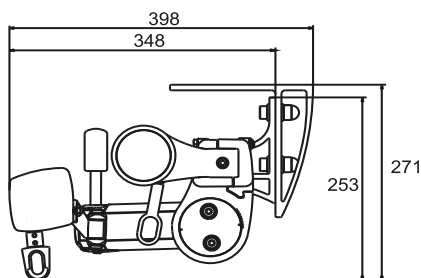

Maksimi mitat
Leveys 600 cm
Korkeus 200 cm(*)

TM500 Design Terassimarkiisi, etukankaalla

TM500 Design Terassimarkiisi Cross Over, etukankaalla

TM500 Design Terassimarkiisi kangaspalkilla, etukankaalla

Mitat	Markiisikangas	Soltis 86	Soltis 92
Max. Leveys	600	600	600
Max. Korkeus	100	200	200

Moottorikäyttö, kangas 13 cm kapeampi kuin äärileveys

* etukankaan maksimikorkeus riippuu kankaasta. Katso hinnastosivu.