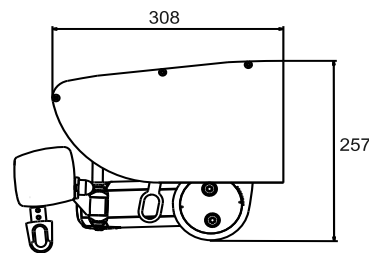

Maksimi mitat
Leveys 600 cm
Korkeus 200 cm(*)

TM500 Design Terassimarkiisi, etukankaalla

TM500 Design Terassimarkiisi Cross Over, etukankaalla

TM500 Design Terassimarkiisi kangaspalkilla, etukankaalla

Mitat	Markiisikangas	Soltis 86	Soltis 92
Max. Leveys	600	600	600
Max. Korkeus	100	200	200

Moottorikäyttö, kangas 13 cm kapeampi kuin äärileveys

* etukankaan maksimikorkeus riippuu kankaasta. Katso hinnastosivu.