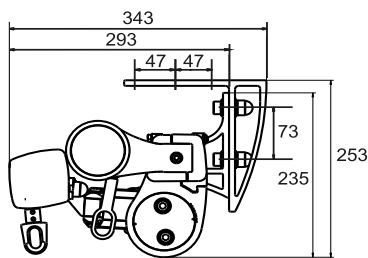

Maksimi mitat
Leveys 600 cm
Korkeus 200 cm(*)

TM500 Design Terassimarkiisi, etukankaalla

TM500 Design Terassimarkiisi Cross Over, etukankaalla

TM500 Design Terassimarkiisi kangaspalkilla, etukankaalla

Mitat	Markiisikangas	Soltis 86	Soltis 92
Max. Leveys	600	600	600
Max. Korkeus	100	200	200

Käyttö - vaihdekäyttö

Kangasleveys - sama kuin markiisin kankaan leveys

Vaihdekäyttö, kangas 15 cm kapeampi kuin äärileveys

Moottorikäyttö, kangas 13 cm kapeampi kuin äärileveys

Vakiovärit: valkoinen, hopea ja musta. Muut sävyt RAL-värikartan mukaan

Moottorikäyttö, kangas 13 cm kapeampi kuin äärileveys

* etukankaan maksimikorkeus riippuu kankaasta. Katso hinnastosivu.