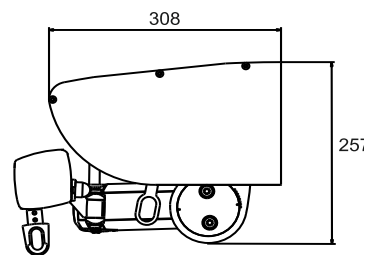

Maksimi mitat
Leveys 600 cm
Korkeus 200 cm(*)

TM500 Design Terassimarkiisi, etukankaalla

TM500 Design Terassimarkiisi Cross Over, etukankaalla

TM500 Design Terassimarkiisi kangaspalkilla, etukankaalla

Mitat	Markiisikangas	Soltis 86	Soltis 92
Max. Leveys	600	600	600
Max. Korkeus	100	200	200

Moottorikäyttö, kangas 13 cm kapeampi kuin äärileveys

* etukankaan maksimikorkeus riippuu kankaasta. Katso hinnastosivu.