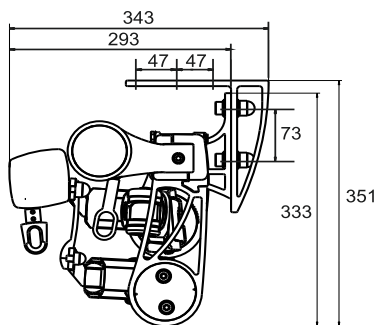

Maksimi mitat
Leveys 600 cm
Korkeus 200 cm(*)

TM500 Design Terassimarkiisi, etukankaalla

TM500 Design Terassimarkiisi Cross Over, etukankaalla

TM500 Design Terassimarkiisi kangaspalkilla, etukankaalla

Mitat	Markiisikangas	Soltis 86	Soltis 92
Max. Leveys	600	600	600
Max. Korkeus	100	200	200

Käyttö - vaihdekäyttö

Kangasleveys - sama kuin markiisin kankaan leveys

Vaihdekäyttö, kangas 15 cm kapeampi kuin äärileveys

Moottorikäyttö, kangas 13 cm kapeampi kuin äärileveys

Vakiovärit: valkoinen, hopea ja musta. Muut sävyt RAL-värikartan mukaan

Moottorikäyttö, kangas 13 cm kapeampi kuin äärileveys

* etukankaan maksimikorkeus riippuu kankaasta. Katso hinnastosivu.