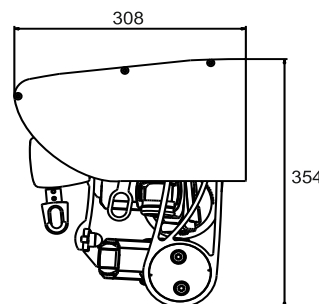

Maksimi mitat
Leveys 600 cm
Korkeus 200 cm(*)

TM500 Design Terassimarkiisi, etukankaalla

TM500 Design Terassimarkiisi Cross Over, etukankaalla

TM500 Design Terassimarkiisi kangaspalkilla, etukankaalla

Mitat	Markiisikangas	Soltis 86	Soltis 92
Max. Leveys	600	600	600
Max. Korkeus	100	200	200

Moottorikäyttö, kangas 13 cm kapeampi kuin äärileveys

* etukankaan maksimikorkeus riippuu kankaasta. Katso hinnastosivu.