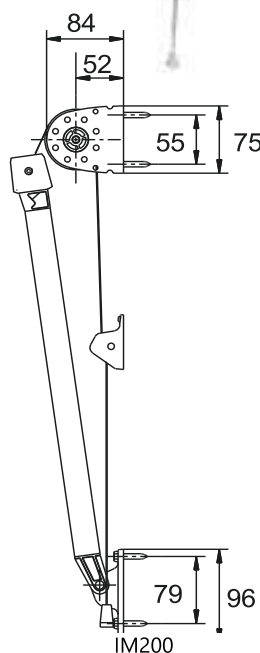

Maksimi mitat
IM300/200
 Leveys 320 cm
 Ulottuma 100 cm

(kuva ilman reunusta)

IM300
seinäkannake

IM200
seinäkannake

Kulmakiinnike
sivutarrelle

Korotuskannake
sivutarrelle 55-125mm

Leveys	Sivutarret	Kannakkeet	Kangasputki
80 - 270	2		Ø 39 mm
271 - 320	3		
100 - 200		2	
201 - 320		3	

Kangasleveys

- nauhakäyttö, kangas 8 cm kapeampi kuin äärileveys

Mitat

Max. leveys 320 cm

Ulottumat 60, 70, 80, 90 ja 100 cm. Max. kaltevuuskulma 150°

Vakiovärit: valkoinen, hopea ja musta. Muut sävyt RAL-värikartan mukaan