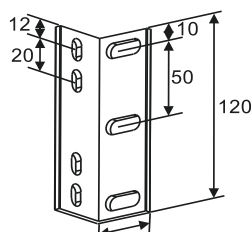

Maksimi mitat
IM300/200
 Leveys 320 cm
 Ulottuma 100 cm

(kuva ilman reunusta)

IM300
seinäkannake

IM200
seinäkannake

Kulmakiinnike
sivutarrelle

Korotuskannake
sivutarrelle 55-125mm

Leveys	Sivutarret	Kannakkeet	Kangasputki
80 - 270	2		Ø 39 mm
271 - 320	3		
100 - 200		2	
201 - 320		3	

Kangasleveys

- nauhakäyttö, kangas 8 cm kapeampi kuin äärileveys

Mitat

Max. leveys 320 cm

Ulottumat 60, 70, 80, 90 ja 100 cm. Max. kaltevuuskulma 150°

Vakiovärit: valkoinen, hopea ja musta. Muut sävyt RAL-värikartan mukaan