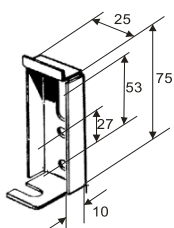

Maksimi mitat
IM300/200
 Leveys 320 cm
 Ulottuma 100 cm

(kuva ilman reunusta)

IM300
seinäkannake

IM200
seinäkannake

Kulmakiinnike
sivutarrelle

Korotuskannake
sivutarrelle 55-125mm

Leveys	Sivutarret	Kannakkeet	Kangasputki
80 - 270	2		Ø 39 mm
271 - 320	3		
100 - 200		2	
201 - 320		3	

Kangasleveys

- nauhakäyttö, kangas 8 cm kapeampi kuin äärileveys

Mitat

Max. leveys 320 cm

Ulottumat 60, 70, 80, 90 ja 100 cm. Max. kaltevuuskulma 150°

Vakiovärit: valkoinen, hopea ja musta. Muut sävyt RAL-värikartan mukaan