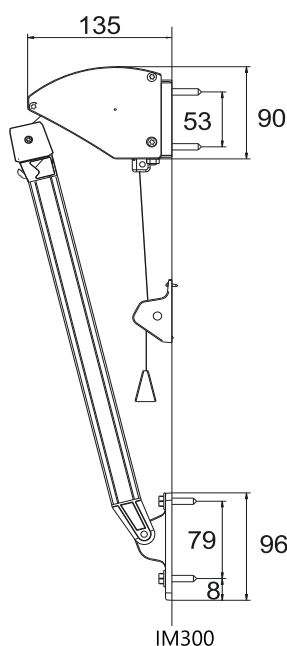

Maksimi mitat
IM300/200
 Leveys 320 cm
 Ulottuma 100 cm

(kuva ilman reunusta)

IM300
seinäkannake

IM200
seinäkannake

Kulmakiinnike
sivutarrelle

Korotuskannake
sivutarrelle 55-125mm

Leveys	Sivutarret	Kannakkeet	Kangasputki
80 - 270	2		Ø 39 mm
271 - 320	3		
100 - 200		2	
201 - 320		3	

Kangasleveys

- nauhakäyttö, kangas 8 cm kapeampi kuin äärileveys

Mitat

Max. leveys 320 cm

Ulottumat 60, 70, 80, 90 ja 100 cm. Max. kaltevuuskulma 150°

Vakiovärit: valkoinen, hopea ja musta. Muut sävyt RAL-värikartan mukaan