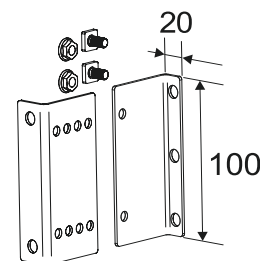

Maksimi mitat
IM300/200
 Leveys 320 cm
 Ulottuma 100 cm

(kuva ilman reunusta)

IM300
seinäkannake

IM200
seinäkannake

Kulmakiinnike
sivutarrelle

Korotuskannake
sivutarrelle 55-125mm

Leveys	Sivutarret	Kannakkeet	Kangasputki
80 - 270	2		Ø 39 mm
271 - 320	3		
100 - 200		2	
201 - 320		3	

Kangasleveys

- nauhakäyttö, kangas 8 cm kapeampi kuin äärileveys

Mitat

Max. leveys 320 cm

Ulottumat 60, 70, 80, 90 ja 100 cm. Max. kaltevuuskulma 150°

Vakiovärit: valkoinen, hopea ja musta. Muut sävyt RAL-värikartan mukaan