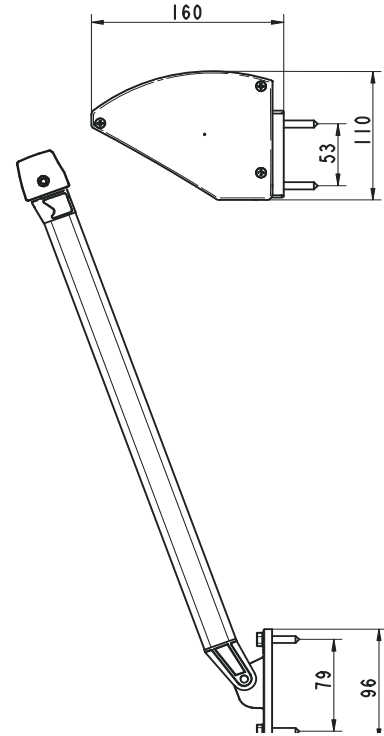

Maksimi mitat
Leveys 450 cm
Uloottuma 100 cm

(kuva ilman reunusta)

Seinäkannake

Kulmakiinnike
sivutarrelle

Korotuskannake
sivutarrelle 55-125mm

Leveys	Sivutarret	Kannakkeet	Kangasputki
80 - 270	2		Ø 70 mm
271 - 450	3		
100 - 200		2	
201 - 340		3	
341 - 450		4	

Kangasleveys

- vaihekäyttö, kangas 12 cm kapeampi kuin äärileveys
- moottorikäyttö, kangas 10 cm kapeampi kuin äärileveys
- sarjakytketty, kangas 8 cm kapeampi kuin äärileveys

Mitat

Max. leveys 450 cm. Sarjakytkettynä 20 m

Uloottumat 60, 70, 80, 90 ja 100 cm. Max. kaltevuuskulma 150°

Vakiovärit: valkoinen, hopea ja musta. Muut sävyt RAL-värikartan mukaan