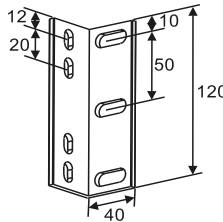

Maksimi mitat
Leveys 450 cm
Uloottuma 100 cm

(kuva ilman reunusta)

Seinäkannake

Kulmakiinnike
sivutarrelle

Korotuskannake
sivutarrelle 55-125mm

Leveys	Sivutarret	Kannakkeet	Kangasputki
80 - 270	2		Ø 70 mm
271 - 450	3		
100 - 200		2	
201 - 340		3	
341 - 450		4	

Kangasleveys

- vaihekäyttö, kangas 12 cm kapeampi kuin äärileveys
- moottorikäyttö, kangas 10 cm kapeampi kuin äärileveys
- sarjakytketty, kangas 8 cm kapeampi kuin äärileveys

Mitat

Max. leveys 450 cm. Sarjakytkettynä 20 m