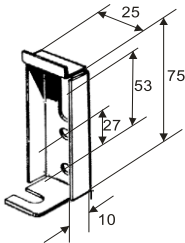

Maksimi mitat
Leveys 450 cm
Uloottuma 100 cm

(kuva ilman reunusta)

Seinäkannake

Kulmakiinnike
sivutarrelle

Korotuskannake
sivutarrelle 55-125mm

Leveys	Sivutarret	Kannakkeet	Kangasputki
80 - 270	2		Ø 70 mm
271 - 450	3		
100 - 200		2	
201 - 340		3	
341 - 450		4	

Kangasleveys

- vaihekäyttö, kangas 12 cm kapeampi kuin äärileveys
- moottorikäyttö, kangas 10 cm kapeampi kuin äärileveys
- sarjakytketty, kangas 8 cm kapeampi kuin äärileveys

Mitat

Max. leveys 450 cm. Sarjakytkettynä 20 m