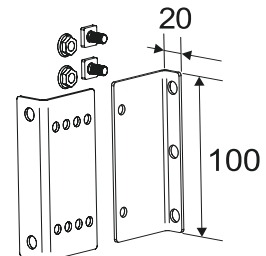

Maksimi mitat
Leveys 450 cm
Uloottuma 100 cm

(kuva ilman reunusta)

Seinäkannake

Kulmakiinnike
sivutarrelle

Korotuskannake
sivutarrelle 55-125mm

Leveys	Sivutarret	Kannakkeet	Kangasputki
80 - 270	2		Ø 70 mm
271 - 450	3		
100 - 200		2	
201 - 340		3	
341 - 450		4	

Kangasleveys

- vaihekäyttö, kangas 12 cm kapeampi kuin äärileveys
- moottorikäyttö, kangas 10 cm kapeampi kuin äärileveys
- sarjakytketty, kangas 8 cm kapeampi kuin äärileveys

Mitat

Max. leveys 450 cm. Sarjakytkettynä 20 m