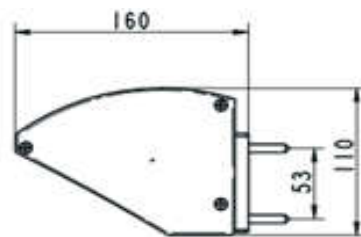

## IM400 + IM500 etuprofiili ja sivubarret

Kuvan etuprofiili erilainen kuin toimitettavassa tuotteessa

Seinäkannake

Kulmakiinnike  
sivubarrelle

Korokepala  
sivubarrelle

Leveys	Sivubarret	Kannakkeet	Kangasputki
100 - 300	2		Ø 70 mm
301 - 450	3		
100 - 200		2	
201 - 340		3	
341 - 450		4	

### Kangasleveys

- vaihekäyttö, kangas 12 cm kapeampi kuin äärileveys
- moottorikäyttö, kangas 10 cm kapeampi kuin äärileveys
- sarjakytetty, kangas 8 cm kapeampi kuin äärileveys

### Mitat

Max. leveys 450 cm. Sarjakytettynä 20 m  
Ulottumat 60, 70, 80, 90, 100, 110 ja 120 cm

**Vakiovärit:** valkoinen, hopea ja musta. Muut sävyt RAL-värikartan mukaan