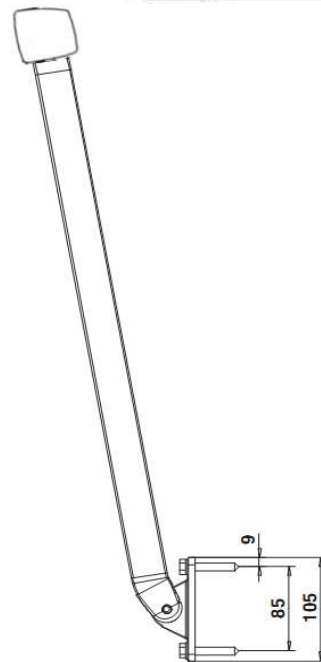

## IM400 + IM500 etuprofiili ja sivubarret

Kuvan etuprofiili erilainen kuin toimitettavassa tuotteessa

Seinäkannake

Kulmakiinnike  
sivubarrelle

Korokepala  
sivubarrelle

Leveys	Sivubarret	Kannakkeet	Kangasputki
100 - 300	2		Ø 70 mm
301 - 450	3		
100 - 200		2	
201 - 340		3	
341 - 450		4	

### Kangasleveys

- vaihekäyttö, kangas 12 cm kapeampi kuin äärileveys
- moottorikäyttö, kangas 10 cm kapeampi kuin äärileveys
- sarjakytetty, kangas 8 cm kapeampi kuin äärileveys

### Mitat

Max. leveys 450 cm. Sarjakytettynä 20 m  
Ulottumat 60, 70, 80, 90, 100, 110 ja 120 cm

**Vakiovärit:** valkoinen, hopea ja musta. Muut sävyt RAL-värikartan mukaan