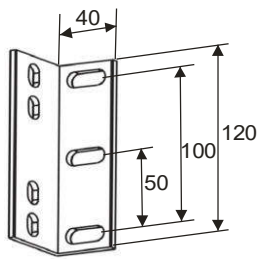

## IM400 + IM500 etuprofiili ja sivubarret

Kuvan etuprofiili erilainen kuin toimitettavassa tuotteessa

Seinäkannake

Kulmakiinnike  
sivubarrelle

Korokepala  
sivubarrelle

Leveys	Sivubarret	Kannakkeet	Kangasputki
100 - 300	2		Ø 70 mm
301 - 450	3		
100 - 200		2	
201 - 340		3	
341 - 450		4	

### Mitat

Max. leveys 450 cm. Sarjakytettynä 20 m  
Ulottumat 60, 70, 80, 90, 100, 110 ja 120 cm

**Vakiovärit:** valkoinen, hopea ja musta. Muut sävyt RAL-värikartan mukaan