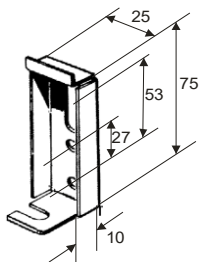

## IM400 + IM500 etuprofiili ja sivubarret

Kuvan etuprofiili erilainen kuin toimitettavassa tuotteessa

Seinäkannake

Kulmakiinnike  
sivubarrelle

Korokepala  
sivubarrelle

Leveys	Sivubarret	Kannakkeet	Kangasputki
100 - 300	2		Ø 70 mm
301 - 450	3		
100 - 200		2	
201 - 340		3	
341 - 450		4	

### Kangasleveys

- vaihekäyttö, kangas 12 cm kapeampi kuin äärileveys
- moottorikäyttö, kangas 10 cm kapeampi kuin äärileveys
- sarjakytetty, kangas 8 cm kapeampi kuin äärileveys

### Mitat

Max. leveys 450 cm. Sarjakytettynä 20 m  
Ulottumat 60, 70, 80, 90, 100, 110 ja 120 cm

**Vakiovärit:** valkoinen, hopea ja musta. Muut sävyt RAL-värikartan mukaan