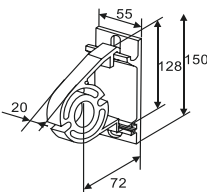

Maksimi mitat
Leveys 600 cm
Ulottuma 140 cm

(kuva ilman reunusta)

Seinäkannake

Kattokannake

Leveys	Sivubarret	Kangasputki	Kangaslaakeri
80 - 300	2	Ø 70 mm	
301 - 400	3		
401 - 500	3	Ø 78 mm	
501 - 600	3		2

Kangasleveys

- vaihdekäyttö, kangas 14 cm kapeampi kuin äärileveys
- moottorikäyttö, kangas 12 cm kapeampi kuin äärileveys
- sarjakytketty, kangas 10 cm kapeampi kuin äärileveys

Mitat

Max. leveys 600 cm. Sarjakytkettynä 20 m