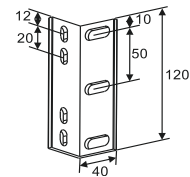

Maksimi mitat
Leveys 600 cm
Ulottuma 140 cm

(kuva ilman reunusta)

Seinäkannake

Kattokannake

Leveys	Sivubarret	Kangasputki	Kangaslaakeri
80 - 300	2	Ø 70 mm	
301 - 400	3		
401 - 500	3	Ø 78 mm	
501 - 600	3		2

Kangasleveys

- vaihdekäyttö, kangas 14 cm kapeampi kuin äärileveys
- moottorikäyttö, kangas 12 cm kapeampi kuin äärileveys
- sarjakytketty, kangas 10 cm kapeampi kuin äärileveys

Mitat

Max. leveys 600 cm. Sarjakytkettynä 20 m