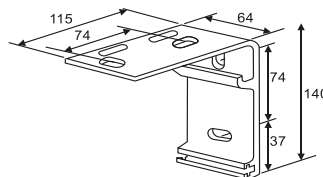

Maksimi mitat
Leveys 600 cm
Ulottuma 140 cm

(kuva ilman reunusta)

Seinäkannake

Kattokannake

Leveys	Sivubarret	Kangasputki	Kangaslaakeri
80 - 300	2	Ø 70 mm	
301 - 400	3		
401 - 500	3	Ø 78 mm	
501 - 600	3		2

Kangasleveys

- vaihdekäyttö, kangas 14 cm kapeampi kuin äärileveys
- moottorikäyttö, kangas 12 cm kapeampi kuin äärileveys
- sarjakytketty, kangas 10 cm kapeampi kuin äärileveys

Mitat

Max. leveys 600 cm. Sarjakytkettynä 20 m