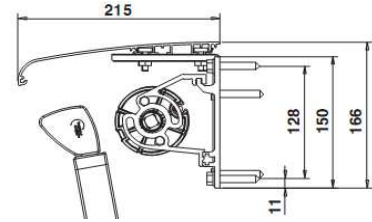

Maksimi mitat
Leveys 600 cm
Ulottuma 140 cm

(kuva ilman reunusta)

Seinäkannake

Kattokannake

Leveys	Sivubarret	Kangasputki	Kangaslaakeri
80 - 300	2	Ø 70 mm	
301 - 400	3		
401 - 500	3	Ø 78 mm	
501 - 600	3		2

Kangasleveys

- vaihdekäyttö, kangas 14 cm kapeampi kuin äärileveys
- moottorikäyttö, kangas 12 cm kapeampi kuin äärileveys
- sarjakytketty, kangas 10 cm kapeampi kuin äärileveys

Mitat

Max. leveys 600 cm. Sarjakytkettynä 20 m