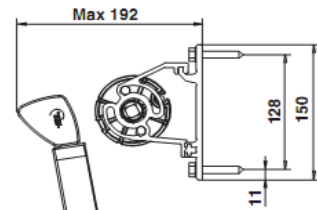

Maksimi mitat
Leveys 600 cm
Ulottuma 140 cm

(kuva ilman reunusta)

Seinäkannake

Kattokannake

Leveys	Sivubarret	Kangasputki	Kangaslaakeri
80 - 300	2	Ø 70 mm	
301 - 400	3		
401 - 500	3	Ø 78 mm	
501 - 600	3		2

Kangasleveys

- vaihdekäyttö, kangas 14 cm kapeampi kuin äärileveys
- moottorikäyttö, kangas 12 cm kapeampi kuin äärileveys
- sarjakytketty, kangas 10 cm kapeampi kuin äärileveys

Mitat

Max. leveys 600 cm. Sarjakytkettynä 20 m