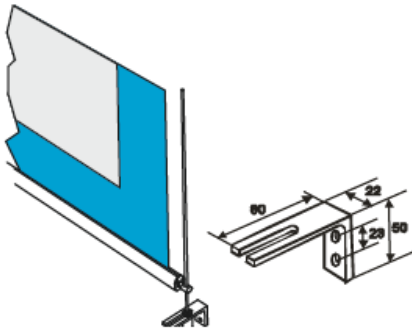

LUMEC IV500 Ikkunaverho

Maksimimitat
Leveys 350 cm
Ulottuma 350 cm

Painolista

Sivuhjousvaijeri

Lukitusosa

Seinäkannake

Leveys	Kangasputki
80–300	ø 70 mm
301–350	ø 78 mm

Kangasleveys: Vaihekäyttö, kangas 14 cm kapeampi kuin äärileveys • Mottorikäyttö, kangas 12 cm kapeampi kuin äärileveys

Mitat	Verho	Ikkuna
Max. Leveys	350	max. 60 cm / kpl
Max. Korkeus	300	135

PVC-tukikangas leveys, reunoilla 20 cm ja ikkunamuovien välissä 5 cm

Katosprofiili 5 cm leveämpi kuin markiisi