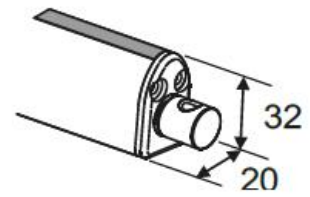

LUMEC IV500 Ikkunaverho

Maksimimitat
Leveys 350 cm
Ulottuma 350 cm

Painolista

Sivuhjousvaijeri

Lukitusosa

Seinäkannake

Leveys	Kangasputki
80–300	ø 70 mm
301–350	ø 78 mm

Kangasleveys: Vaihekäyttö, kangas 14 cm kapeampi kuin äärileveys • Mottorikäyttö, kangas 12 cm kapeampi kuin äärileveys

Mitat	Verho	Ikkuna
Max. Leveys	350	max. 60 cm / kpl
Max. Korkeus	300	135

PVC-tukikangas leveys, reunoilla 20 cm ja ikkunamuovien välissä 5 cm

Katosprofiili 5 cm leveämpi kuin markiisi