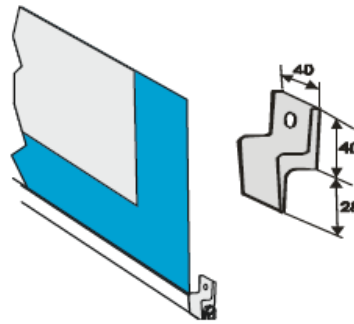

LUMEC IV500 Ikkunaverho

Maksimimitat
Leveys 350 cm
Ulottuma 350 cm

Painolista

Sivuhjousvaijeri

Lukitusosa

Seinäkannake

Leveys	Kangasputki
80–300	ø 70 mm
301–350	ø 78 mm

Kangasleveys: Vaihekäyttö, kangas 14 cm kapeampi kuin äärileveys • Mottorikäyttö, kangas 12 cm kapeampi kuin äärileveys

Mitat	Verho	Ikkuna
Max. Leveys	350	max. 60 cm / kpl
Max. Korkeus	300	135

PVC-tukikangas leveys, reunoilla 20 cm ja ikkunamuovien välissä 5 cm

Katosprofiili 5 cm leveämpi kuin markiisi