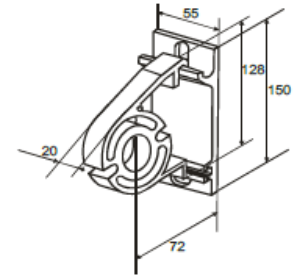

LUMEC IV500 Ikkunaverho

Maksimimitat
Leveys 350 cm
Ulottuma 350 cm

Painolista

Sivuhjousvaijeri

Lukitusosa

Seinäkannake

Leveys	Kangasputki
80–300	ø 70 mm
301–350	ø 78 mm

Kangasleveys: Vaihekäyttö, kangas 14 cm kapeampi kuin äärileveys • Mottorikäyttö, kangas 12 cm kapeampi kuin äärileveys

Mitat	Verho	Ikkuna
Max. Leveys	350	max. 60 cm / kpl
Max. Korkeus	300	135

PVC-tukikangas leveys, reunoilla 20 cm ja ikkunamuovien välissä 5 cm

Katosprofiili 5 cm leveämpi kuin markiisi