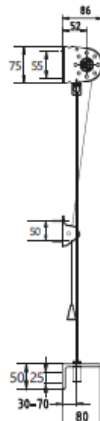

# LUMEC IV500 SCREENKAIHDIN

Vaihdekäyttö / Ulkokäyttö

Seinäkannake

Painolista

## Maksimimitat (\*)

Leveys 400 cm  
Korkeus 300cm  
Pinta 12,0 m<sup>2</sup>

Lukitusosa

Mitat		
Leveys	- 400cm	<b>Kangasputki</b>
Korkeus	- 350cm	Ø 78mm
Pinta-ala max.	12m <sup>2</sup>	
Leveys cm	Kannakkeet	Kangasputki
-200	2	
201-300	3	
<b>Kangasleveys = kaihdin-kangas - 140 mm</b>		
Vakiovärit: kannakkeet: valkoinen, hopea ja musta.		

## Maksimimitat (\*)

Leveys 300 cm  
Korkeus 250 cm  
Pinta 7,5 m<sup>2</sup>

Mitat		
Leveys	- 300 cm	<b>Kangasputki</b>
Korkeus	- 250 cm	Ø 39mm
Pinta-ala max.	- 7,5 m <sup>2</sup>	
<b>Kangasleveys = kaihdin-kangas - 70 mm</b>		
Vakiovärit: valkoinen (9010), hopea ja musta. Muut sävyt RAL-värikartan mukaan		