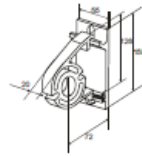

LUMEC IV500 SCREENKAIHDIN

Vaihdekäyttö / Ulkokäyttö

Seinäkannake