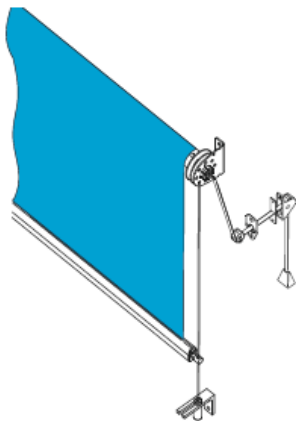

# LUMEC IV500 SCREENKAIHDIN

Vaihdekäyttö / Ulkokäyttö

Seinäkannake

Painolista

## Maksimimitat (\*)

Leveys 400 cm  
Korkeus 300cm  
Pinta 12,0 m<sup>2</sup>

Lukitusosa

Mitat		
Leveys	- 400cm	<b>Kangasputki</b>
Korkeus	- 350cm	Ø 78mm
Pinta-ala max.	12m <sup>2</sup>	
Leveys cm	Kannakkeet	Kangasputki
-200	2	
201-300	3	
<b>Kangasleveys = kaihdin-kangas - 140 mm</b>		
Vakiovärit: kannakkeet: valkoinen, hopea ja musta.		

# LUMEC SK200 SCREENKAIHDIN

Nauhakäyttö / Ulkokäyttö

## Maksimimitat (\*)

Leveys 300 cm  
Korkeus 250 cm  
Pinta 7,5 m<sup>2</sup>

Mitat		
Leveys	- 300 cm	<b>Kangasputki</b>
Korkeus	- 250 cm	Ø 39mm
Pinta-ala max.	- 7,5 m <sup>2</sup>	
<b>Kangasleveys = kaihdin-kangas - 70 mm</b>		
Vakiovärit: valkoinen (9010), hopea ja musta. Muut sävyt RAL-värikartan mukaan		