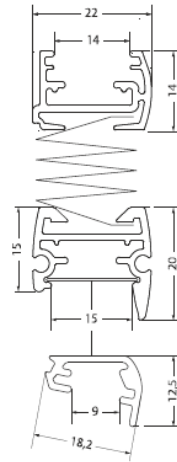

LUMEC PB10,PB15,PB20 & PB30 Kangaskaihtimet

Kahvakäyttö / Säätotanko / Vajjerit sivuilla ja keskellä

PB10 Plisee-kankaalla

PB10 Duette -kankaalla

PB15

PB20

PB30
kahdella eri kankaalla

Profiilin kiinnitys
Katto

Profiilin kiinnitys
Seinä

Säätotanko
50-150cm

Tekniset tiedot						
Kaihdinmalli	PB10/PB15		PB20		PB30	
Kangastyyppi	Plisee	Duette	Plisee	Duette	Plisee	Duette
Kankaan vekkileveys, mm	20	25	20	25	20	25
Minimileveys, mm	200	200	200	200	200	200
Maksimileveys, mm	1500	1500	1500	1500	1500	1500
Minimikorkeus, mm	100	100	100	100	100	100
Maksimikorkeus, mm	3500	3500*	3500	3500*	3500	3500*
Maksimikoko, m2	6	5	6	5	6	4
Asennuskaltevuus	0-90°	0-90°	0-90°	0-90°	0-90°	0-90°
	*Duette Elan Architella maksimikorkeus 170cm					
Profiilivärit ja osat	valkoinen (RAL 9010), metalliantrasiitti (DB 703)					
Kiinnitysvaihtoehdot	seinään tai kattoon (lisätarvikkeet s. 38)					