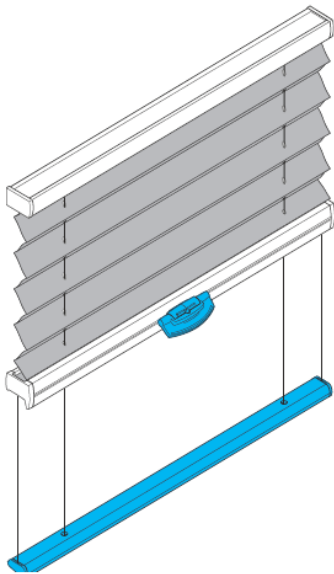

LUMEC PB10,PB15,PB20 & PB30 Kangaskaihtimet

Kahvakäyttö / Säätotanko / Vajjerit sivuilla ja keskellä

PB10 Plisee-kankaalla

PB10 Duette -kankaalla

PB15

PB20

PB30
kahdella eri kankaalla

Profiilin kiinnitys
Katto

Profiilin kiinnitys
Seinä

Säätotanko
50-150cm

Tekniset tiedot						
Kaihdinmalli	PB10/PB15		PB20		PB30	
Kangastyyppi	Plisee	Duette	Plisee	Duette	Plisee	Duette
Kankaan vekkileveys, mm	20	25	20	25	20	25
Minimileveys, mm	200	200	200	200	200	200
Maksimileveys, mm	1500	1500	1500	1500	1500	1500
Minimikorkeus, mm	100	100	100	100	100	100
Maksimikorkeus, mm	3500	3500*	3500	3500*	3500	3500*
Maksimikoko, m2	6	5	6	5	6	4
Asennuskaltevuus	0-90°	0-90°	0-90°	0-90°	0-90°	0-90°
	*Duette Elan Architella maksimikorkeus 170cm					
Profiilivärit ja osat	valkoinen (RAL 9010), metalliantrasiitti (DB 703)					
Kiinnitysvaihtoehdot	seinään tai kattoon (lisätarvikkeet s. 38)					