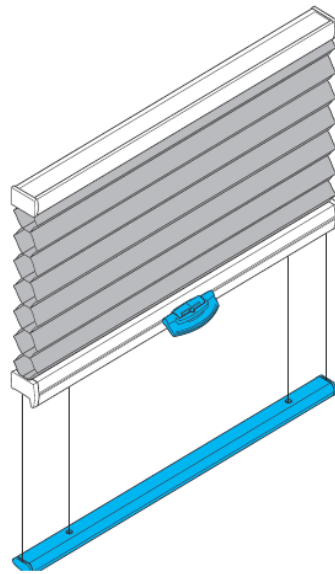

LUMEC PB10,PB15,PB20 & PB30 Kangaskaihtimet

Kahvakäyttö / Säätotanko / Vajjerit sivuilla ja keskellä

PB10 Plisee-kankaalla

PB10 Duette -kankaalla

PB15

PB20

PB30
kahdella eri kankaalla

Profiilin kiinnitys
Katto

Profiilin kiinnitys
Seinä

Säätotanko
50-150cm

Tekniset tiedot						
Kaihdinmalli	PB10/PB15		PB20		PB30	
Kangastyyppi	Plisee	Duette	Plisee	Duette	Plisee	Duette
Kankaan vekkileveys, mm	20	25	20	25	20	25
Minimileveys, mm	200	200	200	200	200	200
Maksimileveys, mm	1500	1500	1500	1500	1500	1500
Minimikorkeus, mm	100	100	100	100	100	100
Maksimikorkeus, mm	3500	3500*	3500	3500*	3500	3500*
Maksimikoko, m2	6	5	6	5	6	4
Asennuskaltevuus	0-90°	0-90°	0-90°	0-90°	0-90°	0-90°
	*Duette Elan Architella maksimikorkeus 170cm					
Profiilivärit ja osat	valkoinen (RAL 9010), metalliantrasiitti (DB 703)					
Kiinnitysvaihtoehdot	seinään tai kattoon (lisätarvikkeet s. 38)					