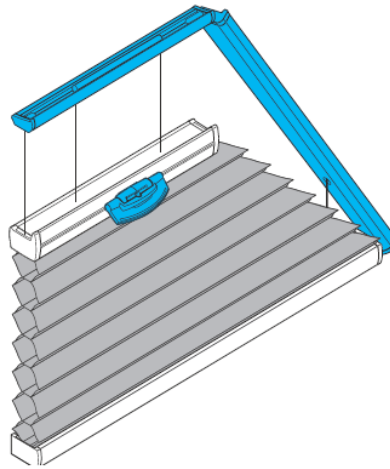

# LUMEC PB60, PB61, PB80 & PB81 Kangaskaihtimet

Kahvakäyttö / Säätotanko / Vaijerit sivuilla ja keskellä

PB60 Plisee-kankaalla

PB60 Duette-kankaalla

PB61

PB80

P81

Profiilin kiinnitys  
Katto

Profiilin kiinnitys  
Seinä

Säätotanko  
50-150cm

Tekniset tiedot						
Kaihdinmalli	PB60&61		PB80		PB81	
Kangastyyppi	Plisee	Duette	Plisee	Duette	Plisee	Duette
Kankaan vekkileveys, mm	20	25	20	25	20	25
Minimileveys, mm	150	200	400	400	500	500
Maksimileveys, mm	1500	1500	1000	1000	1000	1000
Minimikorkeus, mm	100	200	300	300	300	300
Maksimikorkeus, mm	2600	2600*	2600	2600*	2600	2600*
Asennuskaltevuus	0-90°	0-90°	0-90°	0-90°	0-90°	0-90°
	*Duette Elan Architella maksimikorkeus 170cm					
Profiilivärit ja osat	valkoinen (RAL 9010), metalliantrasiitti (DB 703)					
Kiinnitysvaihtoehdot	seinään tai kattoon (lisätarvikkeet s. 38)					