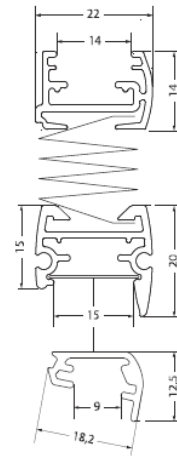

# LUMEC PB60, PB61, PB80 & PB81 Kangaskaihtimet

Kahvakäyttö / Säätotanko / Vaijerit sivuilla ja keskellä

PB60 Plisee-kankaalla

PB60 Duette-kankaalla

PB61

PB80

P81

Profiilin kiinnitys  
Katto

Profiilin kiinnitys  
Seinä

Säätotanko  
50-150cm

Tekniset tiedot						
Kaihdinmalli	PB60&61		PB80		PB81	
Kangastyyppi	Plisee	Duette	Plisee	Duette	Plisee	Duette
Kankaan vekkileveys, mm	20	25	20	25	20	25
Minimileveys, mm	150	200	400	400	500	500
Maksimileveys, mm	1500	1500	1000	1000	1000	1000
Minimikorkeus, mm	100	200	300	300	300	300
Maksimikorkeus, mm	2600	2600*	2600	2600*	2600	2600*
Asennuskaltevuus	0-90°	0-90°	0-90°	0-90°	0-90°	0-90°
	*Duette Elan Architella maksimikorkeus 170cm					
Profiilivärit ja osat	valkoinen (RAL 9010), metalliantrasiitti (DB 703)					
Kiinnitysvaihtoehdot	seinään tai kattoon (lisätarvikkeet s. 38)					