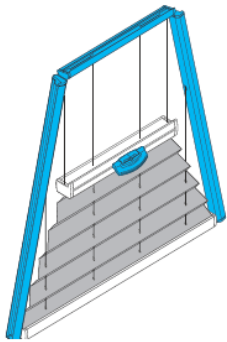

# LUMEC PB60, PB61, PB80 & PB81 Kangaskaihtimet

Kahvakäyttö / Säätotanko / Vaijerit sivuilla ja keskellä

PB60 Plisee-kankaalla

PB60 Duette-kankaalla

PB61

PB80

P81

Profiilin kiinnitys  
Katto

Profiilin kiinnitys  
Seinä

Säätotanko  
50-150cm

Tekniset tiedot						
Kaihdinmalli	PB60&61		PB80		PB81	
Kangastyyppi	Plisee	Duette	Plisee	Duette	Plisee	Duette
Kankaan vekkileveys, mm	20	25	20	25	20	25
Minimileveys, mm	150	200	400	400	500	500
Maksimileveys, mm	1500	1500	1000	1000	1000	1000
Minimikorkeus, mm	100	200	300	300	300	300
Maksimikorkeus, mm	2600	2600*	2600	2600*	2600	2600*
Asennuskaltevuus	0-90°	0-90°	0-90°	0-90°	0-90°	0-90°
	*Duette Elan Architella maksimikorkeus 170cm					
Profiilivärit ja osat	valkoinen (RAL 9010), metalliantrasiitti (DB 703)					
Kiinnitysvaihtoehdot	seinään tai kattoon (lisätarvikkeet s. 38)					