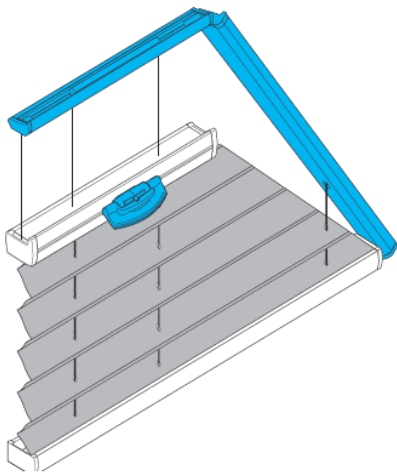

# LUMEC PB60, PB61, PB80 & PB81 Kangaskaihtimet

Kahvakäyttö / Säätotanko / Vaijerit sivuilla ja keskellä

PB60 Plisee-kankaalla

PB60 Duette-kankaalla

PB61

PB80

P81

Profiilin kiinnitys  
Katto

Profiilin kiinnitys  
Seinä

Säätotanko  
50-150cm

Tekniset tiedot						
Kaihdinmalli	PB60&61		PB80		PB81	
Kangastyyppi	Plisee	Duette	Plisee	Duette	Plisee	Duette
Kankaan vekkileveys, mm	20	25	20	25	20	25
Minimileveys, mm	150	200	400	400	500	500
Maksimileveys, mm	1500	1500	1000	1000	1000	1000
Minimikorkeus, mm	100	200	300	300	300	300
Maksimikorkeus, mm	2600	2600*	2600	2600*	2600	2600*
Asennuskaltevuus	0-90°	0-90°	0-90°	0-90°	0-90°	0-90°
	*Duette Elan Architella maksimikorkeus 170cm					
Profiilivärit ja osat	valkoinen (RAL 9010), metalliantrasiitti (DB 703)					
Kiinnitysvaihtoehdot	seinään tai kattoon (lisätarvikkeet s. 38)					