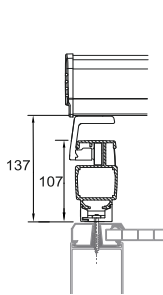

PM700 Pergolamarkiisi

PM600 Pergolamarkiisi etujaloilla

**Maksimi mitat
PM700**
Leveys 700 cm
Ulottuma 600 cm(*)

**Maksimi mitat
PM600**
Leveys 600 cm
Ulottuma 600 cm(*)

Kotelon kannake

Sivukiskojen etäisyydet kotelon päistä säädettävissä

Standardikannake

Korotettu kannake

L-kannake sivuasennus

Sivuasennus seinään

Malli	PM700	PM600
Max. leveys	700 (max. ulottuma 450)	600 (max. ulottuma 550)
Min. leveys	100	100
Max. ulottuma	600 (max. leveys 550)	600 (max. leveys 550)
Min. ulottuma	148	148
Jalkojen max. korkeus	-	300
Kannakkeet	6 kpl (ulottuma 200 - 300) 8 kpl (ulottuma 301 - 500) 10 kpl (ulottuma 501 - 600)	2 kpl (1 kpl/sivukisko)

Sivukiskojen etäisyydet kotelon päistä säädettävissä

- leveys 100-550 = 7 - 80 cm. Leveys 551 - 700 = 40 - 80 cm.

Kangasleveys

- Kangas 12 cm kapeampi kuin äärileveys

Vakiovärit: valkoinen. Muut sävyt RAL-värikartan mukaan

* Maksimikulottuma 600 cm leveyden ollessa enintään 550 cm.