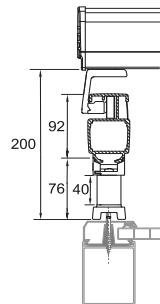

PM700 Pergolamarkiisi

PM600 Pergolamarkiisi etujaloilla

**Maksimi mitat
PM700**
Leveys 700 cm
Ulottuma 600 cm(*)

**Maksimi mitat
PM600**
Leveys 600 cm
Ulottuma 600 cm(*)

Kotelon kannake

Sivukiskojen etäisyydet kotelon päistä säädettävissä

Standardikannake

Korotettu kannake

L-kannake sivuasennus

Sivuasennus seinään

Malli	PM700	PM600
Max. leveys	700 (max. ulottuma 450)	600 (max. ulottuma 550)
Min. leveys	100	100
Max. ulottuma	600 (max. leveys 550)	600 (max. leveys 550)
Min. ulottuma	148	148
Jalkojen max. korkeus	-	300
Kannakkeet	6 kpl (ulottuma 200 - 300) 8 kpl (ulottuma 301 - 500) 10 kpl (ulottuma 501 - 600)	2 kpl (1 kpl/sivukisko)

Sivukiskojen etäisyydet kotelon päistä säädettävissä

- leveys 100-550 = 7 - 80 cm. Leveys 551 - 700 = 40 - 80 cm.

Kangasleveys

- Kangas 12 cm kapeampi kuin äärileveys

Vakiovärit: valkoinen. Muut sävyt RAL-värikartan mukaan

* Maksimikulottuma 600 cm leveyden ollessa enintään 550 cm.