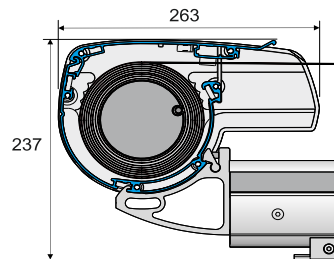

PM700 Pergolamarkiisi

PM600 Pergolamarkiisi etujaloilla

**Maksimi mitat
PM700**
Leveys 700 cm
Ulottuma 600 cm(*)

**Maksimi mitat
PM600**
Leveys 600 cm
Ulottuma 600 cm(*)

Kotelon kannake

Sivukiskojen etäisyydet kotelon päistä säädettävissä

Standardikannake

Korotettu kannake

L-kannake sivuasennus

Sivuasennus seinään

Malli	PM700	PM600
Max. leveys	700 (max. ulottuma 450)	600 (max. ulottuma 550)
Min. leveys	100	100
Max. ulottuma	600 (max. leveys 550)	600 (max. leveys 550)
Min. ulottuma	148	148
Jalkojen max. korkeus	-	300
Kannakkeet	6 kpl (ulottuma 200 - 300) 8 kpl (ulottuma 301 - 500) 10 kpl (ulottuma 501 - 600)	2 kpl (1 kpl/sivukisko)

Sivukiskojen etäisyydet kotelon päistä säädettävissä

- leveys 100-550 = 7 - 80 cm. Leveys 551 - 700 = 40 - 80 cm.

Kangasleveys

- Kangas 12 cm kapeampi kuin äärileveys

Vakiovärit: valkoinen. Muut sävyt RAL-värikartan mukaan

* Maksimikulottuma 600 cm leveyden ollessa enintään 550 cm.