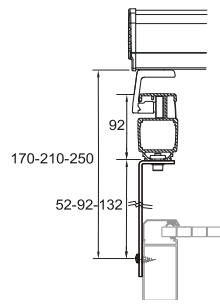

PM700 Pergolamarkiisi

PM600 Pergolamarkiisi etujaloilla

**Maksimi mitat
PM700**
Leveys 700 cm
Ulottuma 600 cm(*)

**Maksimi mitat
PM600**
Leveys 600 cm
Ulottuma 600 cm(*)

Kotelon kannake

Sivukiskojen etäisyydet kotelon päistä säädettävissä

Standardikannake

Korotettu kannake

L-kannake sivuasennus

Sivuasennus seinään

Malli	PM700	PM600
Max. leveys	700 (max. ulottuma 450)	600 (max. ulottuma 550)
Min. leveys	100	100
Max. ulottuma	600 (max. leveys 550)	600 (max. leveys 550)
Min. ulottuma	148	148
Jalkojen max. korkeus	-	300
Kannakkeet	6 kpl (ulottuma 200 - 300) 8 kpl (ulottuma 301 - 500) 10 kpl (ulottuma 501 - 600)	2 kpl (1 kpl/sivukisko)

Sivukiskojen etäisyydet kotelon päistä säädettävissä

- leveys 100-550 = 7 - 80 cm. Leveys 551 - 700 = 40 - 80 cm.

Kangasleveys

- Kangas 12 cm kapeampi kuin äärileveys

Vakiovärit: valkoinen. Muut sävyt RAL-värikartan mukaan

* Maksimikulottuma 600 cm leveyden ollessa enintään 550 cm.