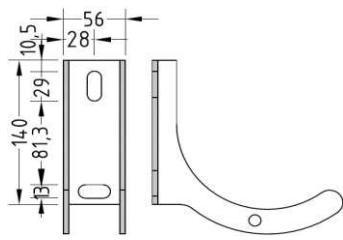

PM700 Pergolamarkiisi

PM600 Pergolamarkiisi etujaloilla

**Maksimi mitat
PM700**
Leveys 700 cm
Ulottuma 600 cm(*)

**Maksimi mitat
PM600**
Leveys 600 cm
Ulottuma 600 cm(*)

Kotelon kannake

Sivukiskojen etäisyydet kotelon päistä säädettävissä

Standardikannake

Korotettu kannake

L-kannake sivuasennus

Sivuasennus seinään

Malli	PM700	PM600
Max. leveys	700 (max. ulottuma 450)	600 (max. ulottuma 550)
Min. leveys	100	100
Max. ulottuma	600 (max. leveys 550)	600 (max. leveys 550)
Min. ulottuma	148	148
Jalkojen max. korkeus	-	300
Kannakkeet	6 kpl (ulottuma 200 - 300) 8 kpl (ulottuma 301 - 500) 10 kpl (ulottuma 501 - 600)	2 kpl (1 kpl/sivukisko)

Sivukiskojen etäisyydet kotelon päistä säädettävissä

- leveys 100-550 = 7 - 80 cm. Leveys 551 - 700 = 40 - 80 cm.

Kangasleveys

- Kangas 12 cm kapeampi kuin äärileveys

Vakiovärit: valkoinen. Muut sävyt RAL-värikartan mukaan

* Maksimikulottuma 600 cm leveyden ollessa enintään 550 cm.