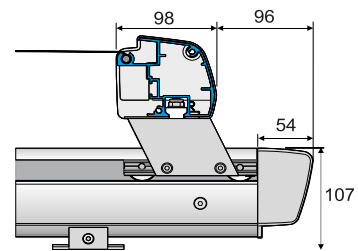

PM700 Pergolamarkiisi

PM600 Pergolamarkiisi etujaloilla

**Maksimi mitat
PM700**
Leveys 700 cm
Ulottuma 600 cm(*)

**Maksimi mitat
PM600**
Leveys 600 cm
Ulottuma 600 cm(*)

Kotelon kannake

Sivukiskojen etäisyydet kotelon päistä säädettävissä

Standardikannake

Korotettu kannake

L-kannake sivuasennus

Sivuasennus seinään

Malli	PM700	PM600
Max. leveys	700 (max. ulottuma 450)	600 (max. ulottuma 550)
Min. leveys	100	100
Max. ulottuma	600 (max. leveys 550)	600 (max. leveys 550)
Min. ulottuma	148	148
Jalkojen max. korkeus	-	300
Kannakkeet	6 kpl (ulottuma 200 - 300) 8 kpl (ulottuma 301 - 500) 10 kpl (ulottuma 501 - 600)	2 kpl (1 kpl/sivukisko)

Sivukiskojen etäisyydet kotelon päistä säädettävissä

- leveys 100-550 = 7 - 80 cm. Leveys 551 - 700 = 40 - 80 cm.

Kangasleveys

- Kangas 12 cm kapeampi kuin äärileveys

Vakiovärit: valkoinen. Muut sävyt RAL-värikartan mukaan

* Maksimikulottuma 600 cm leveyden ollessa enintään 550 cm.