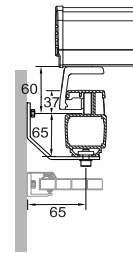

PM700 Pergolamarkiisi

PM600 Pergolamarkiisi etujaloilla

**Maksimi mitat
PM700**
Leveys 700 cm
Ulottuma 600 cm(*)

**Maksimi mitat
PM600**
Leveys 600 cm
Ulottuma 600 cm(*)

Kotelon kannake

Sivukiskojen etäisyydet kotelon päistä säädettävissä

Standardikannake

Korotettu kannake

L-kannake sivuasennus

Sivuasennus seinään

Malli	PM700	PM600
Max. leveys	700 (max. ulottuma 450)	600 (max. ulottuma 550)
Min. leveys	100	100
Max. ulottuma	600 (max. leveys 550)	600 (max. leveys 550)
Min. ulottuma	148	148
Jalkojen max. korkeus	-	300
Kannakkeet	6 kpl (ulottuma 200 - 300) 8 kpl (ulottuma 301 - 500) 10 kpl (ulottuma 501 - 600)	2 kpl (1 kpl/sivukisko)

Sivukiskojen etäisyydet kotelon päistä säädettävissä

- leveys 100-550 = 7 - 80 cm. Leveys 551 - 700 = 40 - 80 cm.

Kangasleveys

- Kangas 12 cm kapeampi kuin äärileveys

Vakiovärit: valkoinen. Muut sävyt RAL-värikartan mukaan

* Maksimikulottuma 600 cm leveyden ollessa enintään 550 cm.