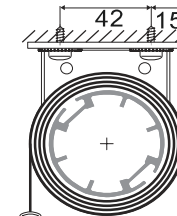

MOOTTORIKÄYTTÖ

SISÄKÄYTTÖ

Maksimi mitat (*)
 Leveys 350 cm
 (sarjaankyt. 600 cm)
 Korkeus 350 cm
 Paino 5,0 kg

Kannakepeite

Kattokiinnitys

Kannake seinään tai kattoon

Seinäkiinnitys

Profiilivaihtoehdot

Katso tarkemmat tiedot sivulta 28-29.

Pyöreä kasetti L

Neliö kasetti L

Painolistat

PL16

PL23

PL29

PL36
(vakio)

Mitat	Moottori:	LS Sonesse	RTS Sonesse
Leveys		58 - 350 cm	62 - 350 cm
Korkeus		- 350 cm	- 350 cm
Paino		- 5,0 kg	- 5,0 kg
Sarjaankytentä maksimileveys		600 cm	600 cm
Kangasputki mm		Ø 52 mm	Ø 52 mm
Käyttöjännite		230 V	230 V
Kangasleveys	kannakkeilla	- 50mm	(sivuohjausvaijereilla - 50mm)
=kaihdin-kangas	kasetilla	- 53mm	(sivuohjausvaijereilla - 53mm)
Kannakkeet		galvanoitu	
Kannakepiteet		valkoinen, musta ja harmaa	
Profiilit ja painolistat:		valkoinen (9016), musta (9005) ja anodisoitu hopea (E6/EV1)	
* kaihtimen maksimimitoitus riippuu kankaasta, kankaiden tekniset tiedot sivulla 48-49.			