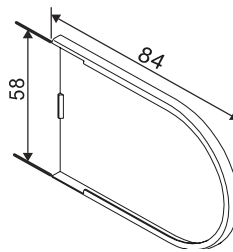

MOOTTORIKÄYTTÖ

SISÄKÄYTTÖ

Maksimi mitat (*)
 Leveys 350 cm
 (sarjaankyt. 600 cm)
 Korkeus 350 cm
 Paino 5,0 kg

Kannakepeite

Kattokiinnitys

Kannake seinään tai kattoon

Seinäkiinnitys

Profiilivaihtoehdot

Katso tarkemmat tiedot sivulta 28-29.

Pyöreä kasetti L

Neliö kasetti L

Painolistat

PL16

PL23

PL29

PL36
(vakio)

Mitat	Moottori:	LS Sonesse	RTS Sonesse
Leveys		58 - 350 cm	62 - 350 cm
Korkeus		- 350 cm	- 350 cm
Paino		- 5,0 kg	- 5,0 kg
Sarjaankytentä maksimileveys		600 cm	600 cm
Kangasputki mm		Ø 52 mm	Ø 52 mm
Käyttöjännite		230 V	230 V
Kangasleveys	kannakkeilla	- 50mm	(sivuohjausvaijereilla - 50mm)
=kaihdin-kangas	kasetilla	- 53mm	(sivuohjausvaijereilla - 53mm)
Kannakkeet		galvanoitu	
Kannakepiteet		valkoinen, musta ja harmaa	
Profiilit ja painolistat:		valkoinen (9016), musta (9005) ja anodisoitu hopea (E6/EV1)	
* kaihtimen maksimimitoitus riippuu kankaasta, kankaiden tekniset tiedot sivulla 48-49.			