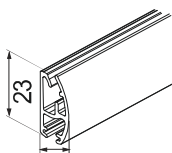

MOOTTORIKÄYTTÖ

SISÄKÄYTTÖ

Maksimi mitat (*)
 Leveys 350 cm
 (sarjaankyt. 600 cm)
 Korkeus 350 cm
 Paino 5,0 kg

Kannakepeite

Kattokiinnitys

Kannake seinään tai kattoon

Seinäkiinnitys

Profiilivaihtoehdot

Katso tarkemmat tiedot sivulta 28-29.

Pyöreä kasetti L

Neliö kasetti L

Painolistat

PL16

PL23

PL29

PL36
(vakio)

Mitat	Moottori:	LS Sonesse	RTS Sonesse
Leveys		58 - 350 cm	62 - 350 cm
Korkeus		- 350 cm	- 350 cm
Paino		- 5,0 kg	- 5,0 kg
Sarjaankytentä maksimileveys		600 cm	600 cm
Kangasputki mm		Ø 52 mm	Ø 52 mm
Käyttöjännite		230 V	230 V
Kangasleveys	kannakkeilla	- 50mm	(sivuohjausvaijereilla - 50mm)
=kaihdin-kangas	kasetilla	- 53mm	(sivuohjausvaijereilla - 53mm)
Kannakkeet		galvanoitu	
Kannakepiteet		valkoinen, musta ja harmaa	
Profiilit ja painolistat:		valkoinen (9016), musta (9005) ja anodisoitu hopea (E6/EV1)	
* kaihtimen maksimimitoitus riippuu kankaasta, kankaiden tekniset tiedot sivulla 48-49.			