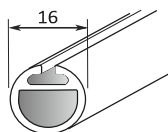

MOOTTORIKÄYTTÖ

SISÄKÄYTTÖ

Maksimi mitat (*)
 Leveys 350 cm
 (sarjaankyt. 600 cm)
 Korkeus 350 cm
 Paino 5,0 kg

Kannakepeite

Kattokiinnitys

Kannake seinään tai kattoon

Seinäkiinnitys

Profiilivaihtoehdot

Katso tarkemmat tiedot sivulta 28-29.

Pyöreä kasetti L

Neliö kasetti L

Painolistat

PL16

PL23

PL29

PL36
(vakio)

Mitat	Moottori:	LS Sonesse	RTS Sonesse
Leveys		58 - 350 cm	62 - 350 cm
Korkeus		- 350 cm	- 350 cm
Paino		- 5,0 kg	- 5,0 kg
Sarjaankytentä maksimileveys		600 cm	600 cm
Kangasputki mm		Ø 52 mm	Ø 52 mm
Käyttöjännite		230 V	230 V
Kangasleveys	kannakkeilla	- 50mm	(sivuohjausvaijereilla - 50mm)
=kaihdin-kangas	kasetilla	- 53mm	(sivuohjausvaijereilla - 53mm)
Kannakkeet		galvanoitu	
Kannakepiteet		valkoinen, musta ja harmaa	
Profiilit ja painolistat:		valkoinen (9016), musta (9005) ja anodisoitu hopea (E6/EV1)	
* kaihtimen maksimimitoitus riippuu kankaasta, kankaiden tekniset tiedot sivulla 48-49.			