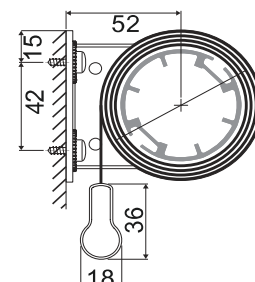

MOOTTORIKÄYTTÖ

SISÄKÄYTTÖ

Maksimi mitat (*)
 Leveys 350 cm
 (sarjaankyt. 600 cm)
 Korkeus 350 cm
 Paino 5,0 kg

Kannakepeite

Kattokiinnitys

Kannake seinään tai kattoon

Seinäkiinnitys

Profiilivaihtoehdot

Katso tarkemmat tiedot sivulta 28-29.

Pyöreä kasetti L

Neliö kasetti L

Painolistat

PL16

PL23

PL29

PL36
(vakio)

Mitat	Moottori:	LS Sonesse	RTS Sonesse
Leveys		58 - 350 cm	62 - 350 cm
Korkeus		- 350 cm	- 350 cm
Paino		- 5,0 kg	- 5,0 kg
Sarjaankytentä maksimileveys		600 cm	600 cm
Kangasputki mm		Ø 52 mm	Ø 52 mm
Käyttöjännite		230 V	230 V
Kangasleveys	kannakkeilla	- 50mm	(sivuohjausvaijereilla - 50mm)
=kaihdin-kangas	kasetilla	- 53mm	(sivuohjausvaijereilla - 53mm)
Kannakkeet		galvanoitu	
Kannakepiteet		valkoinen, musta ja harmaa	
Profiilit ja painolistat:		valkoinen (9016), musta (9005) ja anodisoitu hopea (E6/EV1)	
* kaihtimen maksimimitoitus riippuu kankaasta, kankaiden tekniset tiedot sivulla 48-49.			