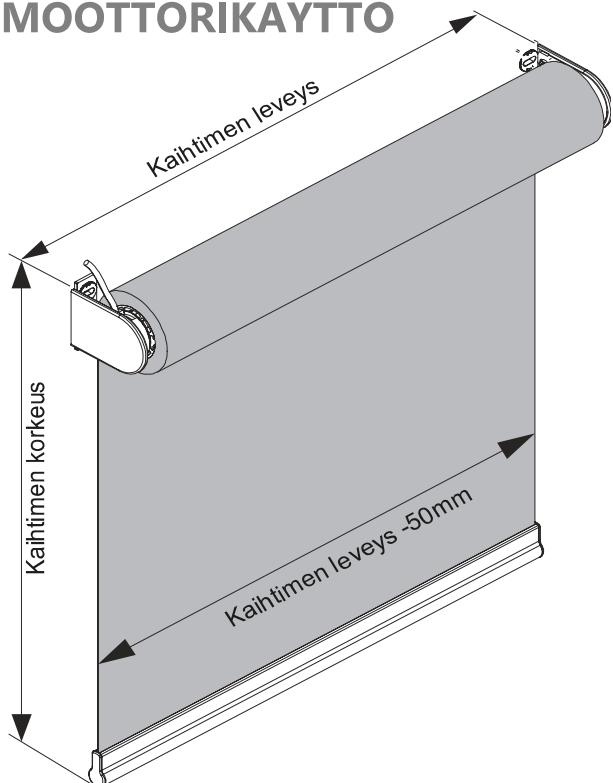

MOOTTORIKÄYTTÖ

SISÄKÄYTTÖ

Maksimi mitat (*)
 Leveys 350 cm
 (sarjaankyt. 600 cm)
 Korkeus 350 cm
 Paino 5,0 kg

Kannakepeite

Kattokiinnitys

Kannake seinään tai kattoon

Seinäkiinnitys

Profiilivaihtoehdot

Katso tarkemmat tiedot sivulta 28-29.

Pyöreä kasetti L

Neliö kasetti L

Painolistat

PL16

PL23

PL29

PL36
(vakio)

Mitat	Moottori:	LS Sonesse	RTS Sonesse
Leveys		58 - 350 cm	62 - 350 cm
Korkeus		- 350 cm	- 350 cm
Paino		- 5,0 kg	- 5,0 kg
Sarjaankytentä maksimileveys		600 cm	600 cm
Kangasputki mm		Ø 52 mm	Ø 52 mm
Käyttöjännite		230 V	230 V
Kangasleveys	kannakkeilla	- 50mm	(sivuohjausvaijereilla - 50mm)
=kaihdin-kangas	kasetilla	- 53mm	(sivuohjausvaijereilla - 53mm)
Kannakkeet		galvanoitu	
Kannakepiteet		valkoinen, musta ja harmaa	
Profiilit ja painolistat:		valkoinen (9016), musta (9005) ja anodisoitu hopea (E6/EV1)	
* kaihtimen maksimimitoitus riippuu kankaasta, kankaiden tekniset tiedot sivulla 48-49.			