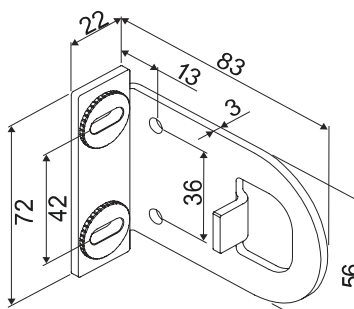

MOOTTORIKÄYTTÖ

SISÄKÄYTTÖ

Maksimi mitat (*)
 Leveys 350 cm
 (sarjaankyt. 600 cm)
 Korkeus 350 cm
 Paino 5,0 kg

Kannakepeite

Kattokiinnitys

Kannake seinään tai kattoon

Seinäkiinnitys

Profiilivaihtoehdot

Katso tarkemmat tiedot sivulta 28-29.

Pyöreä kasetti L

Neliö kasetti L

Painolistat

PL16

PL23

PL29

PL36
(vakio)

Mitat	Moottori:	LS Sonesse	RTS Sonesse
Leveys		58 - 350 cm	62 - 350 cm
Korkeus		- 350 cm	- 350 cm
Paino		- 5,0 kg	- 5,0 kg
Sarjaankytentä maksimileveys		600 cm	600 cm
Kangasputki mm		Ø 52 mm	Ø 52 mm
Käyttöjännite		230 V	230 V
Kangasleveys	kannakkeilla	- 50mm	(sivuohjausvaijereilla - 50mm)
=kaihdin-kangas	kasetilla	- 53mm	(sivuohjausvaijereilla - 53mm)
Kannakkeet		galvanoitu	
Kannakepiteet		valkoinen, musta ja harmaa	
Profiilit ja painolistat:		valkoinen (9016), musta (9005) ja anodisoitu hopea (E6/EV1)	
* kaihtimen maksimimitoitus riippuu kankaasta, kankaiden tekniset tiedot sivulla 48-49.			