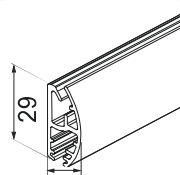

MOOTTORIKÄYTTÖ

SISÄKÄYTTÖ

Maksimi mitat (*)
 Leveys 350 cm
 (sarjaankyt. 600 cm)
 Korkeus 350 cm
 Paino 5,0 kg

Kannakepeite

Kattokiinnitys

Kannake seinään tai kattoon

Seinäkiinnitys

Profiilivaihtoehdot

Katso tarkemmat tiedot sivulta 28-29.

Pyöreä kasetti L

Neliö kasetti L

Painolistat

PL16

PL23

PL29

PL36
(vakio)

Mitat	Moottori:	LS Sonesse	RTS Sonesse
Leveys		58 - 350 cm	62 - 350 cm
Korkeus		- 350 cm	- 350 cm
Paino		- 5,0 kg	- 5,0 kg
Sarjaankytentä maksimileveys		600 cm	600 cm
Kangasputki mm		Ø 52 mm	Ø 52 mm
Käyttöjännite		230 V	230 V
Kangasleveys	kannakkeilla	- 50mm	(sivuohjausvaijereilla - 50mm)
=kaihdin-kangas	kasetilla	- 53mm	(sivuohjausvaijereilla - 53mm)
Kannakkeet		galvanoitu	
Kannakepiteet		valkoinen, musta ja harmaa	
Profiilit ja painolistat:		valkoinen (9016), musta (9005) ja anodisoitu hopea (E6/EV1)	
* kaihtimen maksimimitoitus riippuu kankaasta, kankaiden tekniset tiedot sivulla 48-49.			