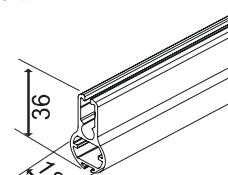

MOOTTORIKÄYTTÖ

SISÄKÄYTTÖ

Maksimi mitat (*)
 Leveys 350 cm
 (sarjaankyt. 600 cm)
 Korkeus 350 cm
 Paino 5,0 kg

Kannakepeite

Kattokiinnitys

Kannake seinään tai kattoon

Seinäkiinnitys

Profiilivaihtoehdot

Katso tarkemmat tiedot sivulta 28-29.

Pyöreä kasetti L

Neliö kasetti L

Painolistat

PL16

PL23

PL29

PL36
(vakio)

Mitat	Moottori:	LS Sonesse	RTS Sonesse
Leveys		58 - 350 cm	62 - 350 cm
Korkeus		- 350 cm	- 350 cm
Paino		- 5,0 kg	- 5,0 kg
Sarjaankytentä maksimileveys		600 cm	600 cm
Kangasputki mm		Ø 52 mm	Ø 52 mm
Käyttöjännite		230 V	230 V
Kangasleveys	kannakkeilla	- 50mm	(sivuohjausvaijereilla - 50mm)
=kaihdin-kangas	kasetilla	- 53mm	(sivuohjausvaijereilla - 53mm)
Kannakkeet		galvanoitu	
Kannakepiteet		valkoinen, musta ja harmaa	
Profiilit ja painolistat:		valkoinen (9016), musta (9005) ja anodisoitu hopea (E6/EV1)	
* kaihtimen maksimimitoitus riippuu kankaasta, kankaiden tekniset tiedot sivulla 48-49.			