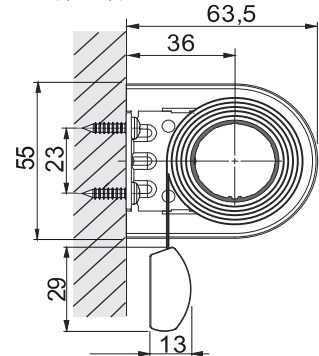

**MOOTTORIKÄYTTÖ**

**SISÄKÄYTTÖ**

**Maksimi mitat (\*)**  
 Leveys 275 cm  
 Korkeus 300 cm  
 Paino 3,5 kg

Laturi akkumoottorille

Pitkä kannakepeite

Pitkä kannake

Vakio kannakepeite

Vakiokannake seinään tai kattoon

Kattokiinnitys

Seinäkiinnitys

**Profiilivaihtoehdot**

Katso tarkemmat tiedot sivulta 28-29.

Asennusprofiili M

Pyöreä kasetti M

Neliö kasetti M

**Painolistat**

PL16

PL23

PL29 (vakio)

Mitat	Moottori:	LS Sonesse	RTS Sonesse	Sonesse 30 Ultra WF RTS Li-Ion
Leveys		58 - 275 cm	62 - 275 cm	71 - 275 cm
Korkeus		- 300 cm	- 300 cm	- 300 cm
Paino		- 3,5 kg	- 3,5 kg	- 3,5 kg
Sarjaankytkentä maksimileveys		400 cm	400 cm	-
Kangasputki		Ø 44 mm	Ø 44 mm	Ø 43 mm
Käyttöjännite		230V	230V	12V
<b>Kangasleveys</b>	kannakkeilla ja asennusprofiililla		<b>- 48mm</b>	(sivuohjausvaijereilla - <b>48mm</b> )
=kaihdin-kangas	kasetilla		<b>- 54mm</b>	(sivuohjausvaijereilla - <b>54mm</b> )

<b>Kannakkeet</b>	valkoinen
<b>Kannakepiteet</b>	valkoinen, musta ja harmaa
<b>Profiilit ja painolistat:</b>	valkoinen (9016), musta (9005) ja anodisoitu hopea (E6/EV1)

\* kaihtimen maksimimitoitus riippuu kankaasta, kankaiden tekniset tiedot sivulla 48-49.