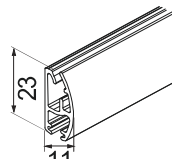

**MOOTTORIKÄYTTÖ**

**SISÄKÄYTTÖ**

**Maksimi mitat (\*)**  
 Leveys 275 cm  
 Korkeus 300 cm  
 Paino 3,5 kg

Laturi akkumoottorille

Pitkä kannakepeite

Pitkä kannake

Vakio kannakepeite

Vakiokannake seinään tai kattoon

Kattokiinnitys

Seinäkiinnitys

**Profiilivaihtoehdot**

Katso tarkemmat tiedot sivulta 28-29.

Asennusprofiili M

Pyöreä kasetti M

Neliö kasetti M

**Painolistat**

PL16

PL23

PL29 (vakio)

Mitat	Moottori:	LS Sonesse	RTS Sonesse	Sonesse 30 Ultra WF RTS Li-Ion
Leveys		58 - 275 cm	62 - 275 cm	71 - 275 cm
Korkeus		- 300 cm	- 300 cm	- 300 cm
Paino		- 3,5 kg	- 3,5 kg	- 3,5 kg
Sarjaankytkentä maksimileveys		400 cm	400 cm	-
Kangasputki		Ø 44 mm	Ø 44 mm	Ø 43 mm
Käyttöjännite		230V	230V	12V
<b>Kangasleveys</b>	kannakkeilla ja asennusprofiililla		<b>- 48mm</b>	(sivuohjausvaijereilla - <b>48mm</b> )
=kaihdin-kangas	kasetilla		<b>- 54mm</b>	(sivuohjausvaijereilla - <b>54mm</b> )