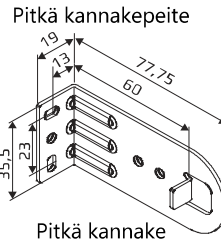

**MOOTTORIKÄYTTÖ**

**SISÄKÄYTTÖ**

**Maksimi mitat (\*)**  
 Leveys 275 cm  
 Korkeus 300 cm  
 Paino 3,5 kg

Laturi akkumoottorille

Pitkä kannakepeite

Pitkä kannake

Vakio kannakepeite

Vakiokannake seinään tai kattoon

Kattokiinnitys

Seinäkiinnitys

**Profiilivaihtoehdot**

Katso tarkemmat tiedot sivulta 28-29.

Asennusprofiili M

Pyöreä kasetti M

Neliö kasetti M

**Painolistat**

PL16

PL23

PL29 (vakio)

Mitat	Moottori:	LS Sonesse	RTS Sonesse	Sonesse 30 Ultra WF RTS Li-Ion
Leveys		58 - 275 cm	62 - 275 cm	71 - 275 cm
Korkeus		- 300 cm	- 300 cm	- 300 cm
Paino		- 3,5 kg	- 3,5 kg	- 3,5 kg
Sarjaankytkentä maksimileveys		400 cm	400 cm	-
Kangasputki		Ø 44 mm	Ø 44 mm	Ø 43 mm
Käyttöjännite		230V	230V	12V
<b>Kangasleveys</b>	kannakkeilla ja asennusprofiililla		<b>- 48mm</b>	(sivuohjausvaijereilla - <b>48mm</b> )
=kaihdin-kangas	kasetilla		<b>- 54mm</b>	(sivuohjausvaijereilla - <b>54mm</b> )