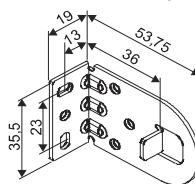

**MOOTTORIKÄYTTÖ**

**SISÄKÄYTTÖ**

**Maksimi mitat (\*)**  
 Leveys 275 cm  
 Korkeus 300 cm  
 Paino 3,5 kg

Laturi akkumoottorille

Pitkä kannakepeite

Pitkä kannake

Vakio kannakepeite

Vakiokannake seinään tai kattoon

Kattokiinnitys

Seinäkiinnitys

**Profiilivaihtoehdot**

Katso tarkemmat tiedot sivulta 28-29.

Asennusprofiili M

Pyöreä kasetti M

Neliö kasetti M

**Painolistat**

PL16

PL23

PL29 (vakio)

Mitat	Moottori:	LS Sonesse	RTS Sonesse	Sonesse 30 Ultra WF RTS Li-Ion
Leveys		58 - 275 cm	62 - 275 cm	71 - 275 cm
Korkeus		- 300 cm	- 300 cm	- 300 cm
Paino		- 3,5 kg	- 3,5 kg	- 3,5 kg
Sarjaankytkentä maksimileveys		400 cm	400 cm	-
Kangasputki		Ø 44 mm	Ø 44 mm	Ø 43 mm
Käyttöjännite		230V	230V	12V
<b>Kangasleveys</b>	kannakkeilla ja asennusprofiililla		<b>- 48mm</b>	(sivuohjausvaijereilla - <b>48mm</b> )
=kaihdin-kangas	kasetilla		<b>- 54mm</b>	(sivuohjausvaijereilla - <b>54mm</b> )

<b>Kannakkeet</b>	valkoinen
<b>Kannakepiteet</b>	valkoinen, musta ja harmaa
<b>Profiilit ja painolistat:</b>	valkoinen (9016), musta (9005) ja anodisoitu hopea (E6/EV1)

\* kaihtimen maksimimitoitus riippuu kankaasta, kankaiden tekniset tiedot sivulla 48-49.