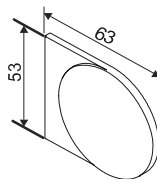

**MOOTTORIKÄYTTÖ**

**SISÄKÄYTTÖ**

**Maksimi mitat (\*)**  
 Leveys 275 cm  
 Korkeus 300 cm  
 Paino 3,5 kg

Laturi akkumoottorille

Pitkä kannakepeite

Pitkä kannake

Vakio kannakepeite

Vakiokannake seinään tai kattoon

Kattokiinnitys

Seinäkiinnitys

**Profiilivaihtoehdot**

Katso tarkemmat tiedot sivulta 28-29.

Asennusprofiili M

Pyöreä kasetti M

Neliö kasetti M

**Painolistat**

PL16

PL23

PL29 (vakio)

Mitat	Moottori:	LS Sonesse	RTS Sonesse	Sonesse 30 Ultra WF RTS Li-Ion
Leveys		58 - 275 cm	62 - 275 cm	71 - 275 cm
Korkeus		- 300 cm	- 300 cm	- 300 cm
Paino		- 3,5 kg	- 3,5 kg	- 3,5 kg
Sarjaankytkentä maksimileveys		400 cm	400 cm	-
Kangasputki		Ø 44 mm	Ø 44 mm	Ø 43 mm
Käyttöjännite		230V	230V	12V
<b>Kangasleveys</b>	kannakkeilla ja asennusprofiililla		<b>- 48mm</b>	(sivuohjausvaijereilla - <b>48mm</b> )
=kaihdin-kangas	kasetilla		<b>- 54mm</b>	(sivuohjausvaijereilla - <b>54mm</b> )