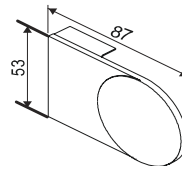

**MOOTTORIKÄYTTÖ**

**SISÄKÄYTTÖ**

**Maksimi mitat (\*)**  
 Leveys 275 cm  
 Korkeus 300 cm  
 Paino 3,5 kg

Laturi akkumoottorille

Pitkä kannakepeite

Pitkä kannake

Vakio kannakepeite

Vakiokannake seinään tai kattoon

Kattokiinnitys

Seinäkiinnitys

**Profiilivaihtoehdot**

Katso tarkemmat tiedot sivulta 28-29.

Asennusprofiili M

Pyöreä kasetti M

Neliö kasetti M

**Painolistat**

PL16

PL23

PL29 (vakio)

Mitat	Moottori:	LS Sonesse	RTS Sonesse	Sonesse 30 Ultra WF RTS Li-Ion
Leveys		58 - 275 cm	62 - 275 cm	71 - 275 cm
Korkeus		- 300 cm	- 300 cm	- 300 cm
Paino		- 3,5 kg	- 3,5 kg	- 3,5 kg
Sarjaankytkentä maksimileveys		400 cm	400 cm	-
Kangasputki		Ø 44 mm	Ø 44 mm	Ø 43 mm
Käyttöjännite		230V	230V	12V
<b>Kangasleveys</b>	kannakkeilla ja asennusprofiililla		<b>- 48mm</b>	(sivuohjausvaijereilla - <b>48mm</b> )
=kaihdin-kangas	kasetilla		<b>- 54mm</b>	(sivuohjausvaijereilla - <b>54mm</b> )