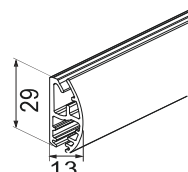

**MOOTTORIKÄYTTÖ**

**SISÄKÄYTTÖ**

**Maksimi mitat (\*)**  
 Leveys 275 cm  
 Korkeus 300 cm  
 Paino 3,5 kg

Laturi akkumoottorille

Pitkä kannakepeite

Pitkä kannake

Vakio kannakepeite

Vakiokannake seinään tai kattoon

Kattokiinnitys

Seinäkiinnitys

**Profiilivaihtoehdot**

Katso tarkemmat tiedot sivulta 28-29.

Asennusprofiili M

Pyöreä kasetti M

Neliö kasetti M

**Painolistat**

PL16

PL23

PL29 (vakio)

Mitat	Moottori:	LS Sonesse	RTS Sonesse	Sonesse 30 Ultra WF RTS Li-Ion
Leveys		58 - 275 cm	62 - 275 cm	71 - 275 cm
Korkeus		- 300 cm	- 300 cm	- 300 cm
Paino		- 3,5 kg	- 3,5 kg	- 3,5 kg
Sarjaankytkentä maksimileveys		400 cm	400 cm	-
Kangasputki		Ø 44 mm	Ø 44 mm	Ø 43 mm
Käyttöjännite		230V	230V	12V
<b>Kangasleveys</b>	kannakkeilla ja asennusprofiililla		<b>- 48mm</b>	(sivuohjausvaijereilla - <b>48mm</b> )
=kaihdin-kangas	kasetilla		<b>- 54mm</b>	(sivuohjausvaijereilla - <b>54mm</b> )