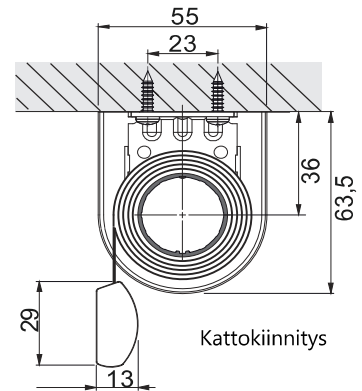

**MOOTTORIKÄYTTÖ**

**SISÄKÄYTTÖ**

**Maksimi mitat (\*)**  
 Leveys 275 cm  
 Korkeus 300 cm  
 Paino 3,5 kg

Laturi akkumoottorille

Pitkä kannakepeite

Pitkä kannake

Vakio kannakepeite

Vakiokannake seinään tai kattoon

Kattokiinnitys

Seinäkiinnitys

**Profiilivaihtoehdot**

Katso tarkemmat tiedot sivulta 28-29.

Asennusprofiili M

Pyöreä kasetti M

Neliö kasetti M

**Painolistat**

PL16

PL23

PL29 (vakio)

Mitat	Moottori:	LS Sonesse	RTS Sonesse	Sonesse 30 Ultra WF RTS Li-Ion
Leveys		58 - 275 cm	62 - 275 cm	71 - 275 cm
Korkeus		- 300 cm	- 300 cm	- 300 cm
Paino		- 3,5 kg	- 3,5 kg	- 3,5 kg
Sarjaankytkentä maksimileveys		400 cm	400 cm	-
Kangasputki		Ø 44 mm	Ø 44 mm	Ø 43 mm
Käyttöjännite		230V	230V	12V
<b>Kangasleveys</b>	kannakkeilla ja asennusprofiililla		<b>- 48mm</b>	(sivuohjausvaijereilla - <b>48mm</b> )
=kaihdin-kangas	kasetilla		<b>- 54mm</b>	(sivuohjausvaijereilla - <b>54mm</b> )

<b>Kannakkeet</b>	valkoinen
<b>Kannakepiteet</b>	valkoinen, musta ja harmaa
<b>Profiilit ja painolistat:</b>	valkoinen (9016), musta (9005) ja anodisoitu hopea (E6/EV1)

\* kaihtimen maksimimitoitus riippuu kankaasta, kankaiden tekniset tiedot sivulla 48-49.