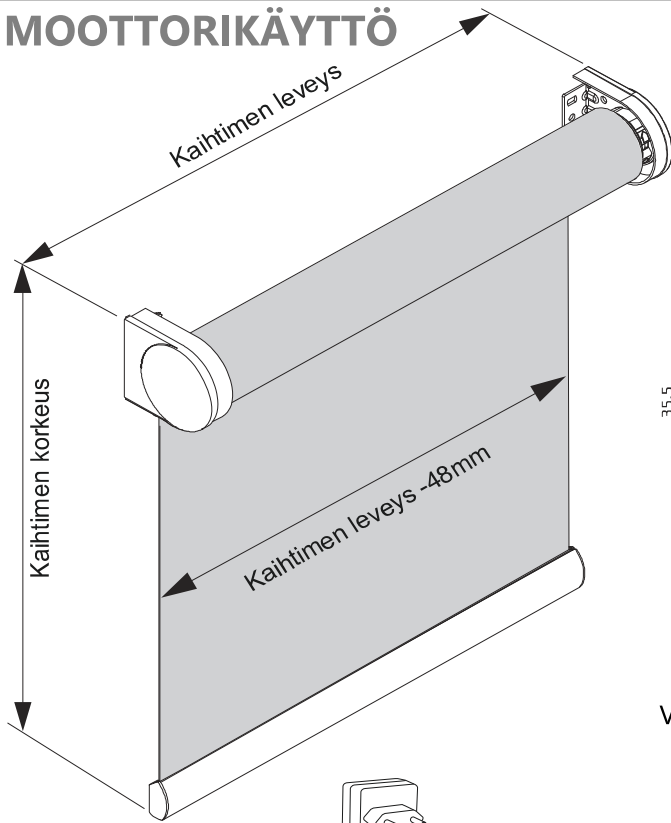

**MOOTTORIKÄYTTÖ**

**SISÄKÄYTTÖ**

**Maksimi mitat (\*)**  
 Leveys 275 cm  
 Korkeus 300 cm  
 Paino 3,5 kg

Laturi akkumoottorille

Pitkä kannakepeite

Pitkä kannake

Vakio kannakepeite

Vakiokannake seinään tai kattoon

Kattokiinnitys

Seinäkiinnitys

**Profiilivaihtoehdot**

Katso tarkemmat tiedot sivulta 28-29.

Asennusprofiili M

Pyöreä kasetti M

Neliö kasetti M

**Painolistat**

PL16

PL23

PL29 (vakio)

Mitat	Moottori:	LS Sonesse	RTS Sonesse	Sonesse 30 Ultra WF RTS Li-Ion
Leveys		58 - 275 cm	62 - 275 cm	71 - 275 cm
Korkeus		- 300 cm	- 300 cm	- 300 cm
Paino		- 3,5 kg	- 3,5 kg	- 3,5 kg
Sarjaankytkentä maksimileveys		400 cm	400 cm	-
Kangasputki		Ø 44 mm	Ø 44 mm	Ø 43 mm
Käyttöjännite		230V	230V	12V
<b>Kangasleveys</b>	kannakkeilla ja asennusprofiililla		<b>- 48mm</b>	(sivuohjausvaijereilla - <b>48mm</b> )
=kaihdin-kangas	kasetilla		<b>- 54mm</b>	(sivuohjausvaijereilla - <b>54mm</b> )

<b>Kannakkeet</b>	valkoinen
<b>Kannakepiteet</b>	valkoinen, musta ja harmaa
<b>Profiilit ja painolistat:</b>	valkoinen (9016), musta (9005) ja anodisoitu hopea (E6/EV1)

\* kaihtimen maksimimitoitus riippuu kankaasta, kankaiden tekniset tiedot sivulla 48-49.