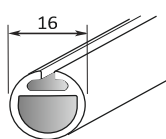

**MOOTTORIKÄYTTÖ**

**SISÄKÄYTTÖ**

**Maksimi mitat (\*)**  
 Leveys 275 cm  
 Korkeus 300 cm  
 Paino 3,5 kg

Laturi akkumoottorille

Pitkä kannakepeite

Pitkä kannake

Vakio kannakepeite

Vakiokannake seinään tai kattoon

Kattokiinnitys

Seinäkiinnitys

**Profiilivaihtoehdot**

Katso tarkemmat tiedot sivulta 28-29.

Asennusprofiili M

Pyöreä kasetti M

Neliö kasetti M

**Painolistat**

PL16

PL23

PL29 (vakio)

Mitat	Moottori:	LS Sonesse	RTS Sonesse	Sonesse 30 Ultra WF RTS Li-Ion
Leveys		58 - 275 cm	62 - 275 cm	71 - 275 cm
Korkeus		- 300 cm	- 300 cm	- 300 cm
Paino		- 3,5 kg	- 3,5 kg	- 3,5 kg
Sarjaankytkentä maksimileveys		400 cm	400 cm	-
Kangasputki		Ø 44 mm	Ø 44 mm	Ø 43 mm
Käyttöjännite		230V	230V	12V
<b>Kangasleveys</b>	kannakkeilla ja asennusprofiililla		<b>- 48mm</b>	(sivuohjausvaijereilla - <b>48mm</b> )
=kaihdin-kangas	kasetilla		<b>- 54mm</b>	(sivuohjausvaijereilla - <b>54mm</b> )