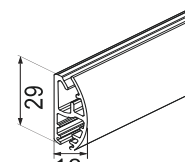

MOOTTORIKÄYTTÖ

SISÄKÄYTTÖ

Maksimi mitat (*)
 Leveys 250 cm
 Korkeus 250 cm
 Paino 2,3 kg

Laturi akkumoottorille

Pitkä kannakepeite

Pitkä kannake

Vakio kannakepeite

Vakiokannake seinään tai kattoon

Kattokiinnitys

Seinäkiinnitys

Profiilivaihtoehdot

Katso tarkemmat tiedot sivulta 28-29.

Asennusprofiili M

Pyöreä kasetti M

Neliö kasetti M

Painolistat

PL16

PL23 (vakio)

PL29

Mitat		Sonesse 28 WF RTS Li-Ion	
Leveys		60 - 250 cm	
Korkeus		20 - 250 cm	
Paino		- 2,3 kg	
Kangasputki		Ø 38 mm	
Käyttöjännite		12 V	
Kangasleveys	kannakeilla ja asennusprofiililla	- 40 mm	(sivuohjausvajereilla - 41mm)
=kaihdin-kangas	kasetilla	- 46 mm	(sivuohjausvajereilla - 47mm)
Kannakkeet	valkoinen		
Kannakepiteet	valkoinen, musta ja harmaa		
Profiilit ja painolistat:		valkoinen (9016), musta (9005) ja anodisoitu hopea (E6/EV1)	

* kaihtimen maksimimitoitus riippuu kankaasta, kankaiden tekniset tiedot sivulla 48-49.