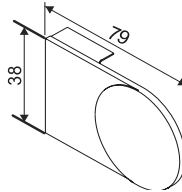

MOOTTORIKÄYTTÖ

SISÄKÄYTTÖ

Maksimi mitat (*)
 Leveys 250 cm
 Korkeus 250 cm
 Paino 2,3 kg

Laturi akkumoottorille

Pitkä kannakepeite

Pitkä kannake

Vakio kannakepeite

Vakiokannake seinään tai kattoon

Kattokiinnitys

Seinäkiinnitys

Profiilivaihtoehdot

Katso tarkemmat tiedot sivulta 28-29.

Asennusprofiili M

Pyöreä kasetti M

Neliö kasetti M

Painolistat

PL16

PL23 (vakio)

PL29

Mitat		Sonesse 28 WF RTS Li-Ion	
Leveys		60 - 250 cm	
Korkeus		20 - 250 cm	
Paino		- 2,3 kg	
Kangasputki		Ø 38 mm	
Käyttöjännite		12 V	
Kangasleveys	kannakeilla ja asennusprofiililla	- 40 mm	(sivuohjausvajereilla - 41mm)
=kaihdin-kangas	kasetilla	- 46 mm	(sivuohjausvajereilla - 47mm)
Kannakkeet	valkoinen		
Kannakepiteet	valkoinen, musta ja harmaa		
Profiilit ja painolistat:		valkoinen (9016), musta (9005) ja anodisoitu hopea (E6/EV1)	

* kaihtimen maksimimitoitus riippuu kankaasta, kankaiden tekniset tiedot sivulla 48-49.