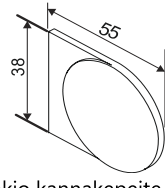

MOOTTORIKÄYTTÖ

SISÄKÄYTTÖ

Maksimi mitat (*)
 Leveys 250 cm
 Korkeus 250 cm
 Paino 2,3 kg

Laturi akkumoottorille

Pitkä kannakepeite

Pitkä kannake

Vakio kannakepeite

Vakiokannake seinään tai kattoon

PL16

PL23 (vakio)

PL29

Mitat		Sonesse 28 WF RTS Li-Ion	
Leveys		60 - 250 cm	
Korkeus		20 - 250 cm	
Paino		- 2,3 kg	
Kangasputki		Ø 38 mm	
Käyttöjännite		12 V	
Kangasleveys	kannakeilla ja asennusprofiililla	- 40 mm	(sivuohjausvajereilla - 41mm)
=kaihdin-kangas	kasetilla	- 46 mm	(sivuohjausvajereilla - 47mm)
Kannakkeet	valkoinen		
Kannakepiteet	valkoinen, musta ja harmaa		
Profiilit ja painolistat:		valkoinen (9016), musta (9005) ja anodisoitu hopea (E6/EV1)	