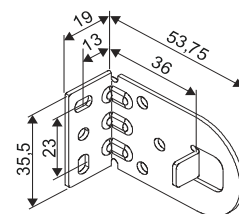

MOOTTORIKÄYTTÖ

SISÄKÄYTTÖ

Maksimi mitat (*)
 Leveys 250 cm
 Korkeus 250 cm
 Paino 2,3 kg

Laturi akkumoottorille

Pitkä kannakepeite

Pitkä kannake

Vakio kannakepeite

Vakiokannake seinään tai kattoon

Kattokiinnitys

Seinäkiinnitys

Profiilivaihtoehdot

Katso tarkemmat tiedot sivulta 28-29.

Asennusprofiili M

Pyöreä kasetti M

Neliö kasetti M

Painolistat

PL16

PL23 (vakio)

PL29

Mitat		Sonesse 28 WF RTS Li-Ion	
Leveys		60 - 250 cm	
Korkeus		20 - 250 cm	
Paino		- 2,3 kg	
Kangasputki		Ø 38 mm	
Käyttöjännite		12 V	
Kangasleveys	kannakeilla ja asennusprofiililla	- 40 mm	(sivuohjausvajereilla - 41mm)
=kaihdin-kangas	kasetilla	- 46 mm	(sivuohjausvajereilla - 47mm)
Kannakkeet	valkoinen		
Kannakepiteet	valkoinen, musta ja harmaa		
Profiilit ja painolistat:		valkoinen (9016), musta (9005) ja anodisoitu hopea (E6/EV1)	

* kaihtimen maksimimitoitus riippuu kankaasta, kankaiden tekniset tiedot sivulla 48-49.