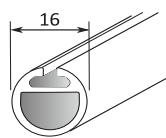

MOOTTORIKÄYTTÖ

SISÄKÄYTTÖ

Maksimi mitat (*)
 Leveys 250 cm
 Korkeus 250 cm
 Paino 2,3 kg

Laturi akkumoottorille

Pitkä kannakepeite

Pitkä kannake

Vakio kannakepeite

Vakiokannake seinään tai kattoon

Kattokiinnitys

Seinäkiinnitys

Profiilivaihtoehdot

Katso tarkemmat tiedot sivulta 28-29.

Asennusprofiili M

Pyöreä kasetti M

Neliö kasetti M

Painolistat

PL16

PL23 (vakio)

PL29

Mitat		Sonesse 28 WF RTS Li-Ion	
Leveys		60 - 250 cm	
Korkeus		20 - 250 cm	
Paino		- 2,3 kg	
Kangasputki		Ø 38 mm	
Käyttöjännite		12 V	
Kangasleveys	kannakeilla ja asennusprofiililla	- 40 mm	(sivuohjausvajereilla - 41mm)
=kaihdin-kangas	kasetilla	- 46 mm	(sivuohjausvajereilla - 47mm)
Kannakkeet	valkoinen		
Kannakepiteet	valkoinen, musta ja harmaa		
Profiilit ja painolistat:		valkoinen (9016), musta (9005) ja anodisoitu hopea (E6/EV1)	