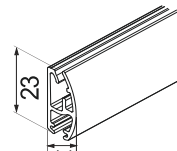

MOOTTORIKÄYTTÖ

SISÄKÄYTTÖ

Maksimi mitat (*)
 Leveys 250 cm
 Korkeus 250 cm
 Paino 2,3 kg

Laturi akkumoottorille

Pitkä kannakepeite

Pitkä kannake

Vakio kannakepeite

Vakiokannake seinään tai kattoon

Kattokiinnitys

Seinäkiinnitys

Profiilivaihtoehdot

Katso tarkemmat tiedot sivulta 28-29.

Asennusprofiili M

Pyöreä kasetti M

Neliö kasetti M

Painolistat

PL16

PL23 (vakio)

PL29

Mitat		Sonesse 28 WF RTS Li-Ion	
Leveys		60 - 250 cm	
Korkeus		20 - 250 cm	
Paino		- 2,3 kg	
Kangasputki		Ø 38 mm	
Käyttöjännite		12 V	
Kangasleveys	kannakeilla ja asennusprofiililla	- 40 mm	(sivuohjausvajereilla - 41mm)
=kaihdin-kangas	kasetilla	- 46 mm	(sivuohjausvajereilla - 47mm)
Kannakkeet	valkoinen		
Kannakepiteet	valkoinen, musta ja harmaa		
Profiilit ja painolistat:		valkoinen (9016), musta (9005) ja anodisoitu hopea (E6/EV1)	