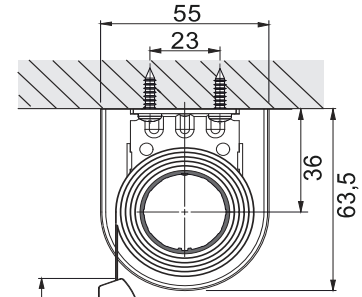

MOOTTORIKÄYTTÖ

SISÄKÄYTTÖ

Maksimi mitat (*)
 Leveys 250 cm
 Korkeus 250 cm
 Paino 2,3 kg

Laturi akkumoottorille

Pitkä kannakepeite

Pitkä kannake

Vakio kannakepeite

Vakiokannake seinään tai kattoon

Kattokiinnitys

Seinäkiinnitys

Profiilivaihtoehdot

Katso tarkemmat tiedot sivulta 28-29.

Asennusprofiili M

Pyöreä kasetti M

Neliö kasetti M

Painolistat

PL16

PL23 (vakio)

PL29

Mitat		Sonesse 28 WF RTS Li-Ion	
Leveys		60 - 250 cm	
Korkeus		20 - 250 cm	
Paino		- 2,3 kg	
Kangasputki		Ø 38 mm	
Käyttöjännite		12 V	
Kangasleveys	kannakeilla ja asennusprofiililla	- 40 mm	(sivuohjausvajereilla - 41mm)
=kaihdin-kangas	kasetilla	- 46 mm	(sivuohjausvajereilla - 47mm)
Kannakkeet	valkoinen		
Kannakepiteet	valkoinen, musta ja harmaa		
Profiilit ja painolistat:		valkoinen (9016), musta (9005) ja anodisoitu hopea (E6/EV1)	

* kaihtimen maksimimitoitus riippuu kankaasta, kankaiden tekniset tiedot sivulla 48-49.