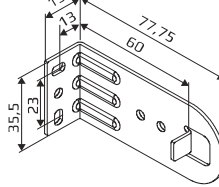

MOOTTORIKÄYTTÖ

SISÄKÄYTTÖ

Maksimi mitat (*)
 Leveys 250 cm
 Korkeus 250 cm
 Paino 2,3 kg

Laturi akkumoottorille

Pitkä kannakepeite

Pitkä kannake

Vakio kannakepeite

Vakiokannake seinään tai kattoon

Kattokiinnitys

Seinäkiinnitys

Profiilivaihtoehdot

Katso tarkemmat tiedot sivulta 28-29.

Asennusprofiili M

Pyöreä kasetti M

Neliö kasetti M

Painolistat

PL16

PL23 (vakio)

PL29

Mitat		Sonesse 28 WF RTS Li-Ion	
Leveys		60 - 250 cm	
Korkeus		20 - 250 cm	
Paino		- 2,3 kg	
Kangasputki		Ø 38 mm	
Käyttöjännite		12 V	
Kangasleveys	kannakeilla ja asennusprofiililla	- 40 mm	(sivuohjausvajereilla - 41mm)
=kaihdin-kangas	kasetilla	- 46 mm	(sivuohjausvajereilla - 47mm)
Kannakkeet	valkoinen		
Kannakepiteet	valkoinen, musta ja harmaa		
Profiilit ja painolistat:		valkoinen (9016), musta (9005) ja anodisoitu hopea (E6/EV1)	

* kaihtimen maksimimitoitus riippuu kankaasta, kankaiden tekniset tiedot sivulla 48-49.