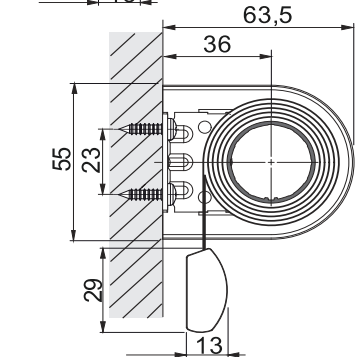

MOOTTORIKÄYTTÖ

SISÄKÄYTTÖ

Maksimi mitat (*)
 Leveys 250 cm
 Korkeus 250 cm
 Paino 2,3 kg

Laturi akkumoottorille

Pitkä kannakepeite

Pitkä kannake

Vakio kannakepeite

Vakiokannake seinään tai kattoon

Kattokiinnitys

Seinäkiinnitys

Profiilivaihtoehdot

Katso tarkemmat tiedot sivulta 28-29.

Asennusprofiili M

Pyöreä kasetti M

Neliö kasetti M

Painolistat

PL16

PL23 (vakio)

PL29

Mitat		Sonesse 28 WF RTS Li-Ion	
Leveys		60 - 250 cm	
Korkeus		20 - 250 cm	
Paino		- 2,3 kg	
Kangasputki		Ø 38 mm	
Käyttöjännite		12 V	
Kangasleveys	kannakeilla ja asennusprofiililla	- 40 mm	(sivuohjausvajereilla - 41mm)
=kaihdin-kangas	kasetilla	- 46 mm	(sivuohjausvajereilla - 47mm)
Kannakkeet	valkoinen		
Kannakepiteet	valkoinen, musta ja harmaa		
Profiilit ja painolistat:		valkoinen (9016), musta (9005) ja anodisoitu hopea (E6/EV1)	

* kaihtimen maksimimitoitus riippuu kankaasta, kankaiden tekniset tiedot sivulla 48-49.