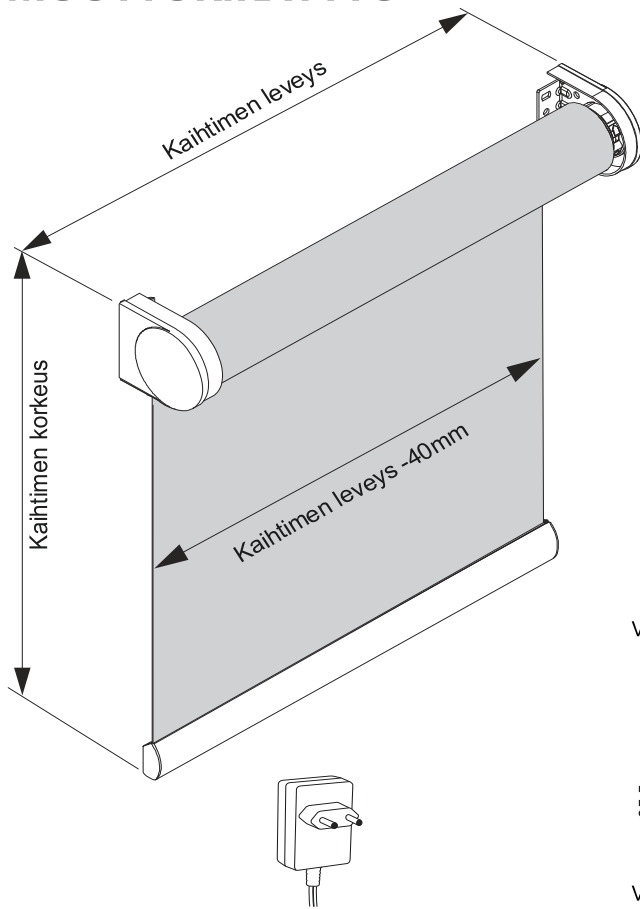

MOOTTORIKÄYTTÖ

SISÄKÄYTTÖ

Maksimi mitat (*)
 Leveys 250 cm
 Korkeus 250 cm
 Paino 2,3 kg

Laturi akkumoottorille

Pitkä kannakepeite

Pitkä kannake

Vakio kannakepeite

Vakiokannake seinään tai kattoon

Kattokiinnitys

Seinäkiinnitys

Profiilivaihtoehdot

Katso tarkemmat tiedot sivulta 28-29.

Asennusprofiili M

Pyöreä kasetti M

Neliö kasetti M

Painolistat

PL16

PL23 (vakio)

PL29

Mitat		Sonesse 28 WF RTS Li-Ion	
Leveys		60 - 250 cm	
Korkeus		20 - 250 cm	
Paino		- 2,3 kg	
Kangasputki		Ø 38 mm	
Käyttöjännite		12 V	
Kangasleveys	kannakeilla ja asennusprofiililla	- 40 mm	(sivuohjausvajereilla - 41mm)
=kaihdin-kangas	kasetilla	- 46 mm	(sivuohjausvajereilla - 47mm)
Kannakkeet	valkoinen		
Kannakepiteet	valkoinen, musta ja harmaa		
Profiilit ja painolistat:		valkoinen (9016), musta (9005) ja anodisoitu hopea (E6/EV1)	

* kaihtimen maksimimitoitus riippuu kankaasta, kankaiden tekniset tiedot sivulla 48-49.