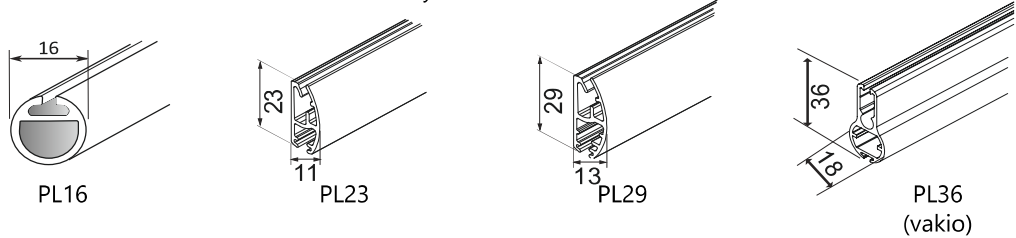

MOOTTORIKÄYTTÖ

SISÄKÄYTTÖ

Maksimi mitat (*)
 Leveys 400 cm
 (sarjaankyt. 600 cm)
 Korkeus 350 cm
 Paino 6,0 kg

Profiilivaihtoehdot

Katso tarkemmat tiedot sivulta 28-29.

Painolistat

Mitat	Moottori:	LT Sonesse	RTS Sonesse
Leveys		67 - 400 cm	72 - 400 cm
Korkeus		- 350 cm	- 350 cm
Paino		6,0 kg	6,0 kg
Sarjaankytkentä maksimileveys		600 cm	600 cm
Kangasputki mm		Ø 65 mm	Ø 65 mm
Käyttöjännite		230 V	230 V
Kangasleveys	kannakkeilla	- 57mm	(sivuohjausvaijereilla - 57mm)
=kaihdin-kangas	kasetilla	- 60mm	(sivuohjausvaijereilla - 60mm)

Kannakkeet galvanoitu
Kannakepiteet valkoinen, musta ja harmaa

Profiilit ja painolistat: valkoinen (9016), musta (9005) ja anodisoitu hopea (E6/EV1)

* kaihtimen maksimimitoitus riippuu kankaasta, kankaiden tekniset tiedot sivulla 48-49.