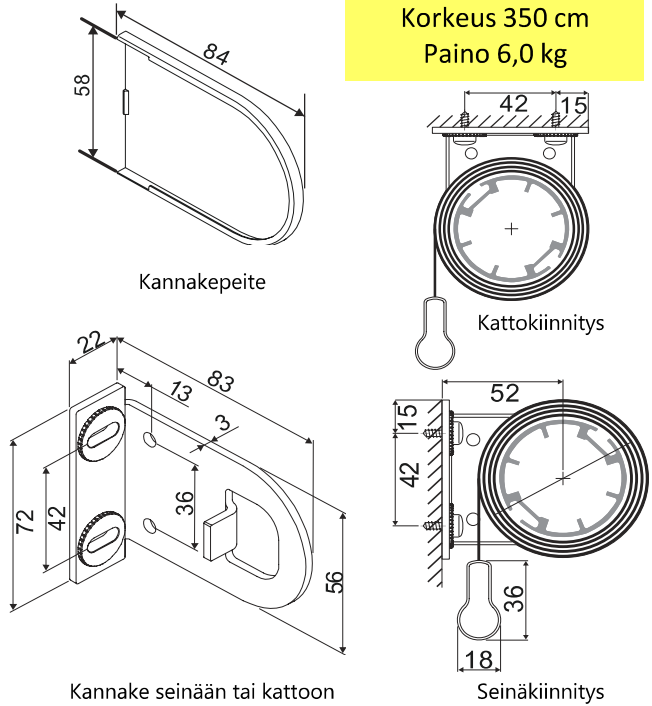

MOOTTORIKÄYTTÖ

SISÄKÄYTTÖ

Maksimi mitat (*)
 Leveys 400 cm
 (sarjaankyt. 600 cm)
 Korkeus 350 cm
 Paino 6,0 kg

Profiilivaihtoehdot

Katso tarkemmat tiedot sivulta 28-29.

Painolistat

Mitat	Moottori:	LT Sonesse	RTS Sonesse
Leveys		67 - 400 cm	72 - 400 cm
Korkeus		- 350 cm	- 350 cm
Paino		6,0 kg	6,0 kg
Sarjaankytkentä maksimileveys		600 cm	600 cm
Kangasputki mm		Ø 65 mm	Ø 65 mm
Käyttöjännite		230 V	230 V
Kangasleveys	kannakkeilla	- 57mm	(sivuohjausvaijereilla - 57mm)
=kaihdin-kangas	kasetilla	- 60mm	(sivuohjausvaijereilla - 60mm)

Kannakkeet galvanoitu
Kannakepiteet valkoinen, musta ja harmaa

Profiilit ja painolistat: valkoinen (9016), musta (9005) ja anodisoitu hopea (E6/EV1)

* kaihtimen maksimimitoitus riippuu kankaasta, kankaiden tekniset tiedot sivulla 48-49.