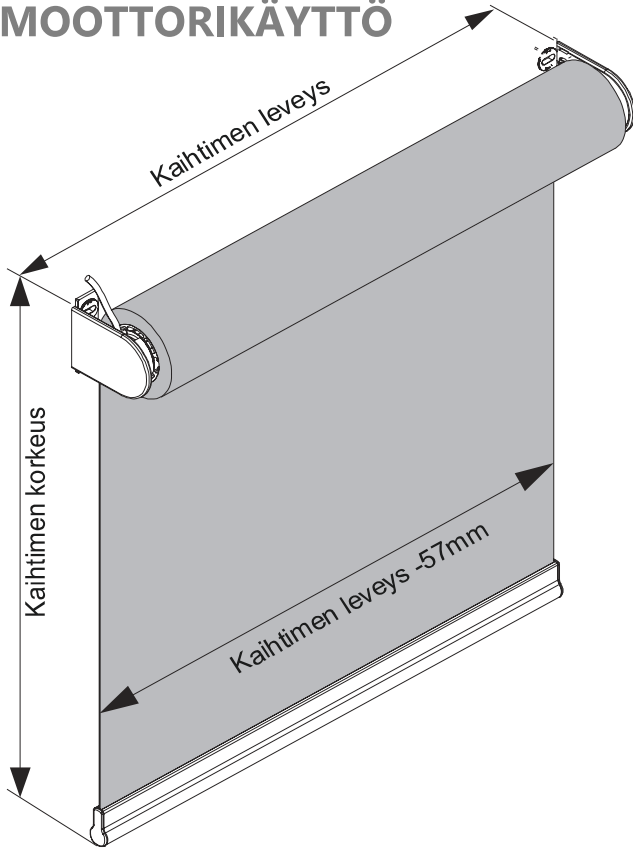

MOOTTORIKÄYTTÖ

SISÄKÄYTTÖ

Maksimi mitat (*)
 Leveys 400 cm
 (sarjaankyt. 600 cm)
 Korkeus 350 cm
 Paino 6,0 kg

Profiilivaihtoehdot

Katso tarkemmat tiedot sivulta 28-29.

Painolistat

Mitat	Moottori:	LT Sonesse	RTS Sonesse
Leveys		67 - 400 cm	72 - 400 cm
Korkeus		- 350 cm	- 350 cm
Paino		6,0 kg	6,0 kg
Sarjaankytkentä maksimileveys		600 cm	600 cm
Kangasputki mm		Ø 65 mm	Ø 65 mm
Käyttöjännite		230 V	230 V
Kangasleveys	kannakkeilla	- 57mm	(sivuohjausvaijereilla - 57mm)
=kaihdin-kangas	kasetilla	- 60mm	(sivuohjausvaijereilla - 60mm)

Kannakkeet galvanoitu
Kannakepiteet valkoinen, musta ja harmaa

Profiilit ja painolistat: valkoinen (9016), musta (9005) ja anodisoitu hopea (E6/EV1)

* kaihtimen maksimimitoitus riippuu kankaasta, kankaiden tekniset tiedot sivulla 48-49.