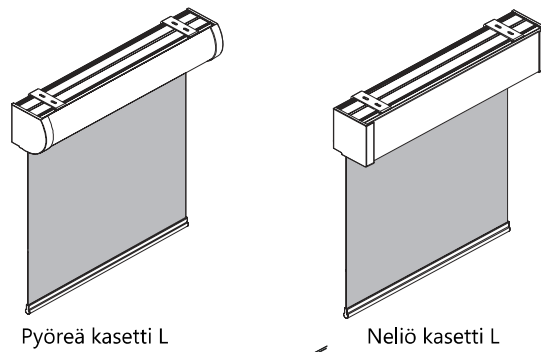

MOOTTORIKÄYTTÖ

SISÄKÄYTTÖ

Maksimi mitat (*)
 Leveys 400 cm
 (sarjaankyt. 600 cm)
 Korkeus 350 cm
 Paino 6,0 kg

Profiilivaihtoehdot

Katso tarkemmat tiedot sivulta 28-29.

Painolistat

Mitat	Moottori:	LT Sonesse	RTS Sonesse
Leveys		67 - 400 cm	72 - 400 cm
Korkeus		- 350 cm	- 350 cm
Paino		6,0 kg	6,0 kg
Sarjaankytkentä maksimileveys		600 cm	600 cm
Kangasputki mm		Ø 65 mm	Ø 65 mm
Käyttöjännite		230 V	230 V
Kangasleveys	kannakkeilla	- 57mm	(sivuohjausvaijereilla - 57mm)
=kaihdin-kangas	kasetilla	- 60mm	(sivuohjausvaijereilla - 60mm)

Kannakkeet galvanoitu
Kannakepiteet valkoinen, musta ja harmaa

Profiilit ja painolistat: valkoinen (9016), musta (9005) ja anodisoitu hopea (E6/EV1)

* kaihtimen maksimimitoitus riippuu kankaasta, kankaiden tekniset tiedot sivulla 48-49.