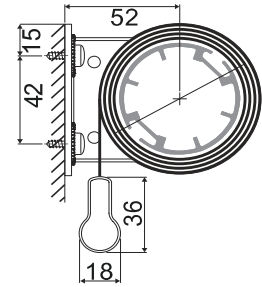

MOOTTORIKÄYTTÖ

SISÄKÄYTTÖ

Kannakepeite

Kannake seinään tai kattoon

Maksimi mitat (*)
 Leveys 400 cm
 (sarjaankyt. 600 cm)
 Korkeus 400 cm

Kattokiinnitys

Seinäkiinnitys

Profiilivaihtoehdot

Katso tarkemmat tiedot sivulta 28-29.

Pyöreä kasetti L

Neliö kasetti L

Painolistat

PL16

PL23

PL29

PL36

(vakio)

Mitat	Moottori:	LT Sonesse	RTS Sonesse
Leveys		67 - 400 cm	72 - 400 cm
Korkeus		- 400 cm	- 400 cm
Paino		- 7 kg	- 7 kg
Sarjaankytentä maksimileveys		600 cm	600 cm
Kangasputki mm		Ø 75 mm	Ø 75 mm
Kangasleveys	kannakkeilla	- 57mm	(sivuohjausvaijereilla - 57mm)
=kaihdin-kangas	kasetilla	- 60mm	(sivuohjausvaijereilla - 60mm)
Käyttöjännite		230 V	230 V
Kannakkeet		galvanoitu	
Kannakepiteet		valkoinen, musta ja harmaa	
Painolistat:		valkoinen (9016), musta (9005) ja anodisoitu hopea (E6/EV1)	

* kaihtimen maksimimitoitus riippuu kankaasta, kankaiden tekniset tiedot sivulla 48-49.