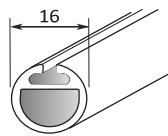

MOOTTORIKÄYTTÖ

SISÄKÄYTTÖ

Kannakepeite

Kannake seinään tai kattoon

Maksimi mitat (*)
 Leveys 400 cm
 (sarjaankyt. 600 cm)
 Korkeus 400 cm

Kattokiinnitys

Seinäkiinnitys

Profiilivaihtoehdot

Katso tarkemmat tiedot sivulta 28-29.

Pyöreä kasetti L

Neliö kasetti L

Painolistat

PL16

PL23

PL29

PL36

(vakio)

Mitat	Moottori:	LT Sonesse	RTS Sonesse
Leveys		67 - 400 cm	72 - 400 cm
Korkeus		- 400 cm	- 400 cm
Paino		- 7 kg	- 7 kg
Sarjaankytentä maksimileveys		600 cm	600 cm
Kangasputki mm		Ø 75 mm	Ø 75 mm
Kangasleveys	kannakkeilla	- 57mm	(sivuohjausvaijereilla - 57mm)
=kaihdin-kangas	kasetilla	- 60mm	(sivuohjausvaijereilla - 60mm)
Käyttöjännite		230 V	230 V
Kannakkeet		galvanoitu	
Kannakepiteet		valkoinen, musta ja harmaa	
Painolistat:		valkoinen (9016), musta (9005) ja anodisoitu hopea (E6/EV1)	