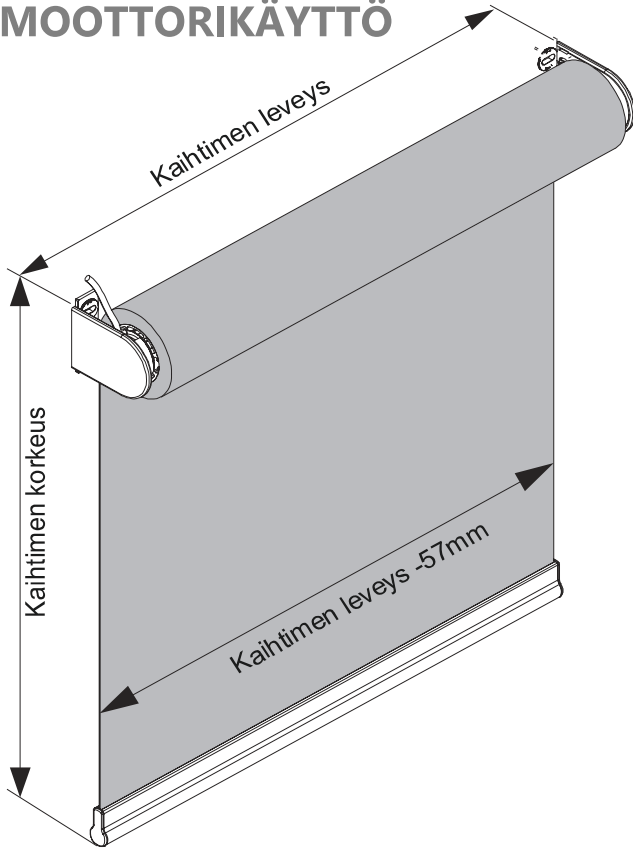

MOOTTORIKÄYTTÖ

SISÄKÄYTTÖ

Kannakepeite

Kannake seinään tai kattoon

Maksimi mitat (*)
 Leveys 400 cm
 (sarjaankyt. 600 cm)
 Korkeus 400 cm

Kattokiinnitys

Seinäkiinnitys

Profiilivaihtoehdot

Katso tarkemmat tiedot sivulta 28-29.

Pyöreä kasetti L

Neliö kasetti L

Painolistat

PL16

PL23

PL29

PL36

(vakio)

Mitat	Moottori:	LT Sonesse	RTS Sonesse
Leveys		67 - 400 cm	72 - 400 cm
Korkeus		- 400 cm	- 400 cm
Paino		- 7 kg	- 7 kg
Sarjaankytentä maksimileveys		600 cm	600 cm
Kangasputki mm		Ø 75 mm	Ø 75 mm
Kangasleveys	kannakkeilla	- 57mm	(sivuohjausvaijereilla - 57mm)
=kaihdin-kangas	kasetilla	- 60mm	(sivuohjausvaijereilla - 60mm)
Käyttöjännite		230 V	230 V
Kannakkeet		galvanoitu	
Kannakepiteet		valkoinen, musta ja harmaa	
Painolistat:		valkoinen (9016), musta (9005) ja anodisoitu hopea (E6/EV1)	

* kaihtimen maksimimitoitus riippuu kankaasta, kankaiden tekniset tiedot sivulla 48-49.