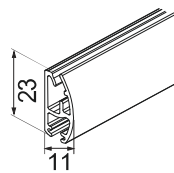

MOOTTORIKÄYTTÖ

SISÄKÄYTTÖ

Kannakepeite

Kannake seinään tai kattoon

Maksimi mitat (*)
 Leveys 400 cm
 (sarjaankyt. 600 cm)
 Korkeus 400 cm

Kattokiinnitys

Seinäkiinnitys

Profiilivaihtoehdot

Katso tarkemmat tiedot sivulta 28-29.

Pyöreä kasetti L

Neliö kasetti L

Painolistat

PL16

PL23

PL29

PL36

(vakio)

Mitat	Moottori:	LT Sonesse	RTS Sonesse
Leveys		67 - 400 cm	72 - 400 cm
Korkeus		- 400 cm	- 400 cm
Paino		- 7 kg	- 7 kg
Sarjaankytentä maksimileveys		600 cm	600 cm
Kangasputki mm		Ø 75 mm	Ø 75 mm
Kangasleveys	kannakkeilla	- 57mm	(sivuohjausvaijereilla - 57mm)
=kaihdin-kangas	kasetilla	- 60mm	(sivuohjausvaijereilla - 60mm)
Käyttöjännite		230 V	230 V
Kannakkeet		galvanoitu	
Kannakepiteet		valkoinen, musta ja harmaa	
Painolistat:		valkoinen (9016), musta (9005) ja anodisoitu hopea (E6/EV1)	

* kaihtimen maksimimitoitus riippuu kankaasta, kankaiden tekniset tiedot sivulla 48-49.