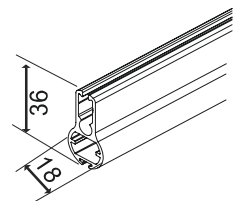

MOOTTORIKÄYTTÖ

SISÄKÄYTTÖ

Kannakepeite

Kannake seinään tai kattoon

Maksimi mitat (*)
 Leveys 400 cm
 (sarjaankyt. 600 cm)
 Korkeus 400 cm

Kattokiinnitys

Seinäkiinnitys

Profiilivaihtoehdot

Katso tarkemmat tiedot sivulta 28-29.

Pyöreä kasetti L

Neliö kasetti L

Painolistat

PL16

PL23

PL29

PL36

(vakio)

Mitat	Moottori:	LT Sonesse	RTS Sonesse
Leveys		67 - 400 cm	72 - 400 cm
Korkeus		- 400 cm	- 400 cm
Paino		- 7 kg	- 7 kg
Sarjaankytentä maksimileveys		600 cm	600 cm
Kangasputki mm		Ø 75 mm	Ø 75 mm
Kangasleveys	kannakkeilla	- 57mm	(sivuohjausvaijereilla - 57mm)
=kaihdin-kangas	kasetilla	- 60mm	(sivuohjausvaijereilla - 60mm)
Käyttöjännite		230 V	230 V
Kannakkeet		galvanoitu	
Kannakepiteet		valkoinen, musta ja harmaa	
Painolistat:		valkoinen (9016), musta (9005) ja anodisoitu hopea (E6/EV1)	

* kaihtimen maksimimitoitus riippuu kankaasta, kankaiden tekniset tiedot sivulla 48-49.