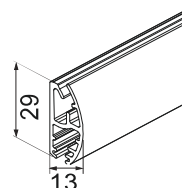

MOOTTORIKÄYTTÖ

SISÄKÄYTTÖ

Kannakepeite

Kannake seinään tai kattoon

Maksimi mitat (*)
 Leveys 400 cm
 (sarjaankyt. 600 cm)
 Korkeus 400 cm

Kattokiinnitys

Seinäkiinnitys

Profiilivaihtoehdot

Katso tarkemmat tiedot sivulta 28-29.

Pyöreä kasetti L

Neliö kasetti L

Painolistat

PL16

PL23

PL29

PL36

(vakio)

Mitat	Moottori:	LT Sonesse	RTS Sonesse
Leveys		67 - 400 cm	72 - 400 cm
Korkeus		- 400 cm	- 400 cm
Paino		- 7 kg	- 7 kg
Sarjaankytentä maksimileveys		600 cm	600 cm
Kangasputki mm		Ø 75 mm	Ø 75 mm
Kangasleveys	kannakkeilla	- 57mm	(sivuohjausvaijereilla - 57mm)
=kaihdin-kangas	kasetilla	- 60mm	(sivuohjausvaijereilla - 60mm)
Käyttöjännite		230 V	230 V
Kannakkeet		galvanoitu	
Kannakepiteet		valkoinen, musta ja harmaa	
Painolistat:		valkoinen (9016), musta (9005) ja anodisoitu hopea (E6/EV1)	

* kaihtimen maksimimitoitus riippuu kankaasta, kankaiden tekniset tiedot sivulla 48-49.