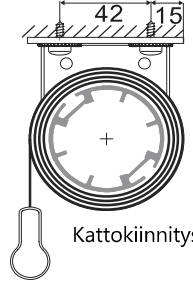

MOOTTORIKÄYTTÖ

SISÄKÄYTTÖ

Kannakepeite

Kannake seinään tai kattoon

Maksimi mitat (*)
 Leveys 400 cm
 (sarjaankyt. 600 cm)
 Korkeus 400 cm

Kattokiinnitys

Seinäkiinnitys

Profiilivaihtoehdot

Katso tarkemmat tiedot sivulta 28-29.

Pyöreä kasetti L

Neliö kasetti L

Painolistat

PL16

PL23

PL29

PL36

(vakio)

Mitat	Moottori:	LT Sonesse	RTS Sonesse
Leveys		67 - 400 cm	72 - 400 cm
Korkeus		- 400 cm	- 400 cm
Paino		- 7 kg	- 7 kg
Sarjaankytentä maksimileveys		600 cm	600 cm
Kangasputki mm		Ø 75 mm	Ø 75 mm
Kangasleveys	kannakkeilla	- 57mm	(sivuohjausvaijereilla - 57mm)
=kaihdin-kangas	kasetilla	- 60mm	(sivuohjausvaijereilla - 60mm)
Käyttöjännite		230 V	230 V
Kannakkeet		galvanoitu	
Kannakepiteet		valkoinen, musta ja harmaa	
Painolistat:		valkoinen (9016), musta (9005) ja anodisoitu hopea (E6/EV1)	