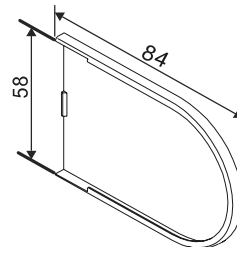

MOOTTORIKÄYTTÖ

SISÄKÄYTTÖ

Kannakepeite

Kannake seinään tai kattoon

Maksimi mitat (*)
 Leveys 400 cm
 (sarjaankyt. 600 cm)
 Korkeus 400 cm

Kattokiinnitys

Seinäkiinnitys

Profiilivaihtoehdot

Katso tarkemmat tiedot sivulta 28-29.

Pyöreä kasetti L

Neliö kasetti L

Painolistat

PL16

PL23

PL29

PL36

(vakio)

Mitat	Moottori:	LT Sonesse	RTS Sonesse
Leveys		67 - 400 cm	72 - 400 cm
Korkeus		- 400 cm	- 400 cm
Paino		- 7 kg	- 7 kg
Sarjaankytentä maksimileveys		600 cm	600 cm
Kangasputki mm		Ø 75 mm	Ø 75 mm
Kangasleveys	kannakkeilla	- 57mm	(sivuohjausvaijereilla - 57mm)
=kaihdin-kangas	kasetilla	- 60mm	(sivuohjausvaijereilla - 60mm)
Käyttöjännite		230 V	230 V
Kannakkeet		galvanoitu	
Kannakepiteet		valkoinen, musta ja harmaa	
Painolistat:		valkoinen (9016), musta (9005) ja anodisoitu hopea (E6/EV1)	

* kaihtimen maksimimitoitus riippuu kankaasta, kankaiden tekniset tiedot sivulla 48-49.