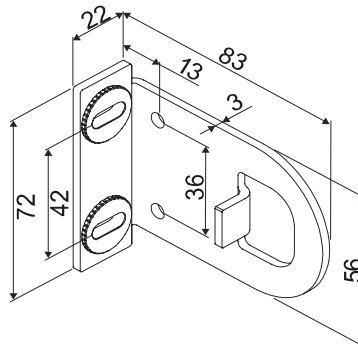

MOOTTORIKÄYTTÖ

SISÄKÄYTTÖ

Kannakepeite

Kannake seinään tai kattoon

Maksimi mitat (*)
 Leveys 400 cm
 (sarjaankyt. 600 cm)
 Korkeus 400 cm

Kattokiinnitys

Seinäkiinnitys

Profiilivaihtoehdot

Katso tarkemmat tiedot sivulta 28-29.

Pyöreä kasetti L

Neliö kasetti L

Painolistat

PL16

PL23

PL29

PL36

(vakio)

Mitat	Moottori:	LT Sonesse	RTS Sonesse
Leveys		67 - 400 cm	72 - 400 cm
Korkeus		- 400 cm	- 400 cm
Paino		- 7 kg	- 7 kg
Sarjaankytentä maksimileveys		600 cm	600 cm
Kangasputki mm		Ø 75 mm	Ø 75 mm
Kangasleveys	kannakkeilla	- 57mm	(sivuohjausvaijereilla - 57mm)
=kaihdin-kangas	kasetilla	- 60mm	(sivuohjausvaijereilla - 60mm)
Käyttöjännite		230 V	230 V
Kannakkeet		galvanoitu	
Kannakepiteet		valkoinen, musta ja harmaa	
Painolistat:		valkoinen (9016), musta (9005) ja anodisoitu hopea (E6/EV1)	

* kaihtimen maksimimitoitus riippuu kankaasta, kankaiden tekniset tiedot sivulla 48-49.