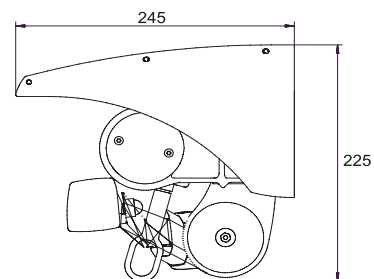

Maksimi mitat
Leveys 500 cm
Uloottuma 300 cm

Seinäasennus

Kattoasennus

Seinäasennus katosprofiililla

Universal kannake
(katto- ja seinäasennus)

Säädettävä kannake
kaltevalle pinnalle

Asennuslevy

Leveys		Kannakkeet	Nivelvarret	Kangasputki	Kannatinputki
131 - 300	ulottuma 100, 150 ja 200	2	2	Ø 70 mm	35 x 35 mm
200 - 300	ulottuma 250 ja 300	3	2		
301 - 500	ulottuma 100 ja 150	3	2		
301 - 500	ulottuma 200, 250 ja 300	4	2		

Kangasleveys

Vaihekäyttö, kangas 14,5 cm kapeampi kuin äärileveys

Moottorikäyttö, kangas 13 cm kapeampi kuin äärileveys

Mitat

Max. leveys 500 cm ja ulottuma 300 cm

Uloottumat: 100, 150, 200, 250 ja 300 cm

Kaltevuuskulma 5-40°. Katosprofiili 5 cm leveämpi kuin markiisi