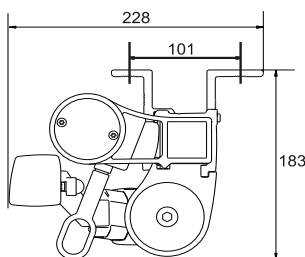

Maksimi mitat
Leveys 500 cm
Uloottuma 300 cm

Seinäasennus

Kattoasennus

Seinäasennus katosprofiililla

Universal kannake
(katto- ja seinäasennus)

Säädettävä kannake
kaltevalle pinnalle

Asennuslevy

Leveys		Kannakkeet	Nivelvarret	Kangasputki	Kannatinputki
131 - 300	ulottuma 100, 150 ja 200	2	2	Ø 70 mm	35 x 35 mm
200 - 300	ulottuma 250 ja 300	3	2		
301 - 500	ulottuma 100 ja 150	3	2		
301 - 500	ulottuma 200, 250 ja 300	4	2		

Kangasleveys

Vaihekäyttö, kangas 14,5 cm kapeampi kuin äärileveys

Moottorikäyttö, kangas 13 cm kapeampi kuin äärileveys

Mitat

Max. leveys 500 cm ja ulottuma 300 cm

Uloottumat: 100, 150, 200, 250 ja 300 cm

Kaltevuuskulma 5-40°. Katosprofiili 5 cm leveämpi kuin markiisi