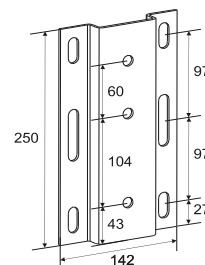

Maksimi mitat
Leveys 500 cm
Uloottuma 300 cm

Seinäasennus

Kattoasennus

Seinäasennus katosprofiililla

Universal kannake
(katto- ja seinäasennus)

Säädettävä kannake
kaltevalle pinnalle

Asennuslevy

Leveys		Kannakkeet	Nivelvarret	Kangasputki	Kannatinputki
131 - 300	ulottuma 100, 150 ja 200	2	2	Ø 70 mm	35 x 35 mm
200 - 300	ulottuma 250 ja 300	3	2		
301 - 500	ulottuma 100 ja 150	3	2		
301 - 500	ulottuma 200, 250 ja 300	4	2		

Kangasleveys

Vaihekäyttö, kangas 14,5 cm kapeampi kuin äärileveys

Moottorikäyttö, kangas 13 cm kapeampi kuin äärileveys

Mitat

Max. leveys 500 cm ja ulottuma 300 cm

Uloottumat: 100, 150, 200, 250 ja 300 cm

Kaltevuuskulma 5-40°. Katosprofiili 5 cm leveämpi kuin markiisi