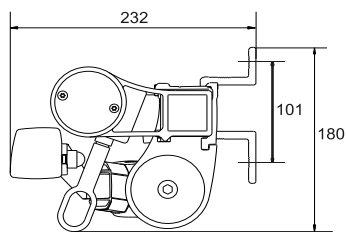

Maksimi mitat
Leveys 500 cm
Uloottuma 300 cm

Seinäasennus

Kattoasennus

Seinäasennus katosprofiililla

Universal kannake
(katto- ja seinäasennus)

Säädettävä kannake
kaltevalle pinnalle

Asennuslevy

Leveys		Kannakkeet	Nivelvarret	Kangasputki	Kannatinputki
131 - 300	ulottuma 100, 150 ja 200	2	2	Ø 70 mm	35 x 35 mm
200 - 300	ulottuma 250 ja 300	3	2		
301 - 500	ulottuma 100 ja 150	3	2		
301 - 500	ulottuma 200, 250 ja 300	4	2		

Kangasleveys

Vaihekäyttö, kangas 14,5 cm kapeampi kuin äärileveys

Moottorikäyttö, kangas 13 cm kapeampi kuin äärileveys

Mitat

Max. leveys 500 cm ja ulottuma 300 cm

Uloottumat: 100, 150, 200, 250 ja 300 cm

Kaltevuuskulma 5-40°. Katosprofiili 5 cm leveämpi kuin markiisi