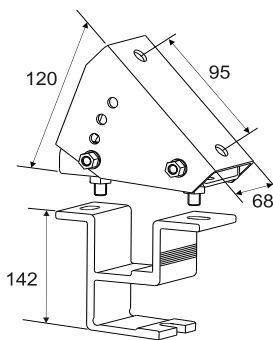

Maksimi mitat
Leveys 500 cm
Uloottuma 300 cm

Seinäasennus

Kattoasennus

Seinäasennus katosprofiililla

Universal kannake
(katto- ja seinäasennus)

Säädettävä kannake
kaltevalle pinnalle

Asennuslevy

Leveys		Kannakkeet	Nivelvarret	Kangasputki	Kannatinputki
131 - 300	ulottuma 100, 150 ja 200	2	2	Ø 70 mm	35 x 35 mm
200 - 300	ulottuma 250 ja 300	3	2		
301 - 500	ulottuma 100 ja 150	3	2		
301 - 500	ulottuma 200, 250 ja 300	4	2		

Kangasleveys

Vaihekäyttö, kangas 14,5 cm kapeampi kuin äärileveys

Moottorikäyttö, kangas 13 cm kapeampi kuin äärileveys

Mitat

Max. leveys 500 cm ja ulottuma 300 cm

Uloottumat: 100, 150, 200, 250 ja 300 cm

Kaltevuuskulma 5-40°. Katosprofiili 5 cm leveämpi kuin markiisi