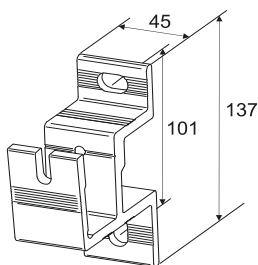

Maksimi mitat
Leveys 500 cm
Uloottuma 300 cm

Seinäasennus

Kattoasennus

Seinäasennus katosprofiililla

Universal kannake
(katto- ja seinäasennus)

Säädettävä kannake
kaltevalle pinnalle

Asennuslevy

Leveys		Kannakkeet	Nivelvarret	Kangasputki	Kannatinputki
131 - 300	ulottuma 100, 150 ja 200	2	2	Ø 70 mm	35 x 35 mm
200 - 300	ulottuma 250 ja 300	3	2		
301 - 500	ulottuma 100 ja 150	3	2		
301 - 500	ulottuma 200, 250 ja 300	4	2		

Kangasleveys

Vaihekäyttö, kangas 14,5 cm kapeampi kuin äärileveys

Moottorikäyttö, kangas 13 cm kapeampi kuin äärileveys

Mitat

Max. leveys 500 cm ja ulottuma 300 cm

Uloottumat: 100, 150, 200, 250 ja 300 cm

Kaltevuuskulma 5-40°. Katosprofiili 5 cm leveämpi kuin markiisi