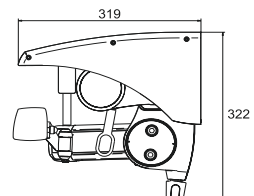

Katosprofiililla

Katosprofiililla
(kulmasäätö veivillä)