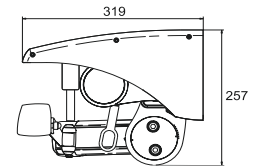

Maksimi mitat
 Leveys 700 cm
 Ulottuma 400 cm(*)

Classic
seinäkannake

Classic
kattokannake

Design
Katto- ja seinäasennus

Katosprofiililla

Classic
seinäkannake
(kulmasäätö veivillä)

Classic
kattokannake
(kulmasäätö veivillä)

Asennuslevy

Leveys	Kannakkeet	Nivelvarret	Kangaslaakeri	Kangasputki	Kannatinputki
213 - 300	2	2		Ø 78 mm	40 x 40 mm
301 - 400	3	2			
401 - 600	4	2			
601 - 650	5	2	2		
651 - 700	5	3	2		

Kangasleveys

Vaihekäyttö, kangas 15 cm kapeampi kuin äärileveys. Moottorikäyttö, kangas 13 cm kapeampi kuin äärileveys

Mitat

Max. leveys 700 cm kun ulottuma 350 cm ja max. leveys 600 cm kun ulottuma 400 cm. Max. leveys sarjakytkettynä 15 m (3 x 5 m)

Ulottumat: 160, 200, 250, 300, 350 ja 400 cm

Kaltevuuskulma 5-40°. Katosprofiili 5 cm leveämpi kuin markiisi