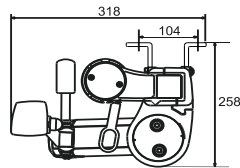

Maksimi mitat
 Leveys 700 cm
 Ulottuma 400 cm(*)

Classic
seinäkannake

Classic
kattokannake

Design
Katto- ja seinäasennus

Katosprofiililla

Classic
seinäkannake
(kulmasäätö veivillä)

Classic
kattokannake
(kulmasäätö veivillä)

Asennuslevy

Leveys	Kannakkeet	Nivelvarret	Kangaslaakeri	Kangasputki	Kannatinputki
213 - 300	2	2		Ø 78 mm	40 x 40 mm
301 - 400	3	2			
401 - 600	4	2			
601 - 650	5	2	2		
651 - 700	5	3	2		

Kangasleveys

Vaihekäyttö, kangas 15 cm kapeampi kuin äärileveys. Moottorikäyttö, kangas 13 cm kapeampi kuin äärileveys

Mitat

Max. leveys 700 cm kun ulottuma 350 cm ja max. leveys 600 cm kun ulottuma 400 cm. Max. leveys sarjakytkettynä 15 m (3 x 5 m)

Ulottumat: 160, 200, 250, 300, 350 ja 400 cm

Kaltevuuskulma 5-40°. Katosprofiili 5 cm leveämpi kuin markiisi