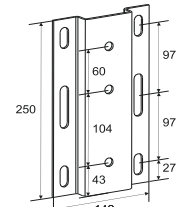

Maksimi mitat
 Leveys 700 cm
 Ulottuma 400 cm(*)

Classic
seinäkannake

Classic
kattokannake

Design
Katto- ja seinäasennus

Katosprofiililla

Classic
seinäkannake
(kulmasäätö veivillä)

Classic
kattokannake
(kulmasäätö veivillä)

Design
Katto- ja seinäasennus
(kulmasäätö veivillä)

Katosprofiililla
(kulmasäätö veivillä)

Classic
Seinäkannake

Design
Seinäkannake

Classic
kattokannake

Design
kattokannake

Säädettävä kannake
kaltevalle pinnalle

Asennuslevy

Leveys	Kannakkeet	Nivelvarret	Kangaslaakeri	Kangasputki	Kannatinputki
213 - 300	2	2		Ø 78 mm	40 x 40 mm
301 - 400	3	2			
401 - 600	4	2			
601 - 650	5	2	2		
651 - 700	5	3	2		

Kangasleveys

Vaihekäyttö, kangas 15 cm kapeampi kuin äärileveys. Moottorikäyttö, kangas 13 cm kapeampi kuin äärileveys

Mitat

Max. leveys 700 cm kun ulottuma 350 cm ja max. leveys 600 cm kun ulottuma 400 cm. Max. leveys sarjakytkettynä 15 m (3 x 5 m)

Ulottumat: 160, 200, 250, 300, 350 ja 400 cm

Kaltevuuskulma 5-40°. Katosprofiili 5 cm leveämpi kuin markiisi