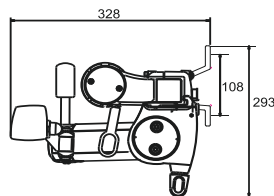

Maksimi mitat
 Leveys 700 cm
 Ulottuma 400 cm(*)

Classic
seinäkannake

Classic
kattokannake

Design
Katto- ja seinäasennus

Katosprofiililla

Classic
seinäkannake
(kulmasäätö veivillä)

Classic
kattokannake
(kulmasäätö veivillä)

Asennuslevy

Leveys	Kannakkeet	Nivelvarret	Kangaslaakeri	Kangasputki	Kannatinputki
213 - 300	2	2		Ø 78 mm	40 x 40 mm
301 - 400	3	2			
401 - 600	4	2			
601 - 650	5	2	2		
651 - 700	5	3	2		

Kangasleveys

Vaihekäyttö, kangas 15 cm kapeampi kuin äärileveys. Moottorikäyttö, kangas 13 cm kapeampi kuin äärileveys

Mitat

Max. leveys 700 cm kun ulottuma 350 cm ja max. leveys 600 cm kun ulottuma 400 cm. Max. leveys sarjakytkettynä 15 m (3 x 5 m)

Ulottumat: 160, 200, 250, 300, 350 ja 400 cm

Kaltevuuskulma 5-40°. Katosprofiili 5 cm leveämpi kuin markiisi