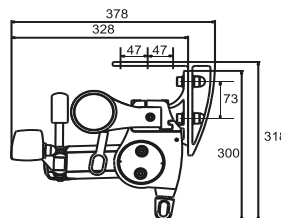

Maksimi mitat
 Leveys 700 cm
 Ulottuma 400 cm(*)

Classic
seinäkannake

Classic
kattokannake

Design
Katto- ja seinäasennus

Katosprofiililla

Classic
seinäkannake
(kulmasäätö veivillä)

Classic
kattokannake
(kulmasäätö veivillä)

Asennuslevy

Leveys	Kannakkeet	Nivelvarret	Kangaslaakeri	Kangasputki	Kannatinputki
213 - 300	2	2		Ø 78 mm	40 x 40 mm
301 - 400	3	2			
401 - 600	4	2			
601 - 650	5	2	2		
651 - 700	5	3	2		

Kangasleveys

Vaihekäyttö, kangas 15 cm kapeampi kuin äärileveys. Moottorikäyttö, kangas 13 cm kapeampi kuin äärileveys

Mitat

Max. leveys 700 cm kun ulottuma 350 cm ja max. leveys 600 cm kun ulottuma 400 cm. Max. leveys sarjakytkettynä 15 m (3 x 5 m)

Ulottumat: 160, 200, 250, 300, 350 ja 400 cm

Kaltevuuskulma 5-40°. Katosprofiili 5 cm leveämpi kuin markiisi