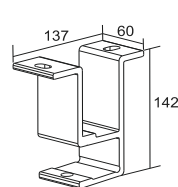

Classic
kattokannake