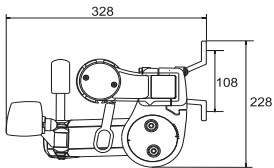

Maksimi mitat
 Leveys 700 cm
 Ulottuma 400 cm(*)

Classic
seinäkannake

Classic
kattokannake

Design
Katto- ja seinäasennus

Katosprofiililla

Classic
seinäkannake
(kulmasäätö veivillä)

Classic
kattokannake
(kulmasäätö veivillä)

Asennuslevy

Leveys	Kannakkeet	Nivelvarret	Kangaslaakeri	Kangasputki	Kannatinputki
213 - 300	2	2		Ø 78 mm	40 x 40 mm
301 - 400	3	2			
401 - 600	4	2			
601 - 650	5	2	2		
651 - 700	5	3	2		

Kangasleveys

Vaihekäyttö, kangas 15 cm kapeampi kuin äärileveys. Moottorikäyttö, kangas 13 cm kapeampi kuin äärileveys

Mitat

Max. leveys 700 cm kun ulottuma 350 cm ja max. leveys 600 cm kun ulottuma 400 cm. Max. leveys sarjakytkettynä 15 m (3 x 5 m)

Ulottumat: 160, 200, 250, 300, 350 ja 400 cm

Kaltevuuskulma 5-40°. Katosprofiili 5 cm leveämpi kuin markiisi