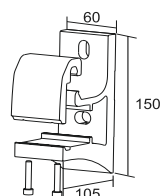

Design
Seinäkannake