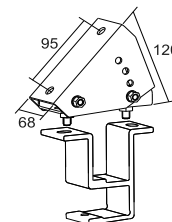

Design
Katto- ja seinäasennus
(kulmasäätö veivillä)

Katosprofiililla
(kulmasäätö veivillä)

Classic
Seinäkannake

Design
Seinäkannake

Classic
kattokannake

Design
kattokannake

Säädettävä kannake
kaltevalle pinnalle

Asennuslevy

Leveys	Kannakkeet	Nivelvarret	Kangaslaakeri	Kangasputki	Kannatinputki
213 - 300	2	2		Ø 78 mm	40 x 40 mm
301 - 400	3	2			
401 - 600	4	2			
601 - 650	5	2	2		
651 - 700	5	3	2		

Kangasleveys

Vaihekäyttö, kangas 15 cm kapeampi kuin äärileveys. Moottorikäyttö, kangas 13 cm kapeampi kuin äärileveys

Mitat

Max. leveys 700 cm kun ulottuma 350 cm ja max. leveys 600 cm kun ulottuma 400 cm. Max. leveys sarjakytkettynä 15 m (3 x 5 m)

Ulottumat: 160, 200, 250, 300, 350 ja 400 cm

Kaltevuuskulma 5-40°. Katosprofiili 5 cm leveämpi kuin markiisi