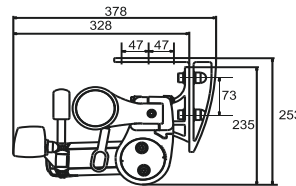

Maksimi mitat
 Leveys 700 cm
 Ulottuma 400 cm(*)

Classic
seinäkannake

Classic
kattokannake

Design
Katto- ja seinäasennus

Katosprofiililla

Classic
seinäkannake
(kulmasäätö veivillä)

Classic
kattokannake
(kulmasäätö veivillä)

Asennuslevy

Leveys	Kannakkeet	Nivelvarret	Kangaslaakeri	Kangasputki	Kannatinputki
213 - 300	2	2		Ø 78 mm	40 x 40 mm
301 - 400	3	2			
401 - 600	4	2			
601 - 650	5	2	2		
651 - 700	5	3	2		

Kangasleveys

Vaihekäyttö, kangas 15 cm kapeampi kuin äärileveys. Moottorikäyttö, kangas 13 cm kapeampi kuin äärileveys

Mitat

Max. leveys 700 cm kun ulottuma 350 cm ja max. leveys 600 cm kun ulottuma 400 cm. Max. leveys sarjakytkettynä 15 m (3 x 5 m)

Ulottumat: 160, 200, 250, 300, 350 ja 400 cm

Kaltevuuskulma 5-40°. Katosprofiili 5 cm leveämpi kuin markiisi