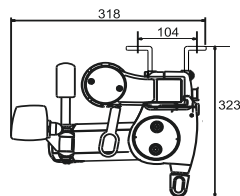

Maksimi mitat
 Leveys 700 cm
 Ulottuma 400 cm(*)

Classic
seinäkannake

Classic
kattokannake

Design
Katto- ja seinäasennus

Katosprofiililla

Classic
seinäkannake
(kulmasäätö veivillä)

Classic
kattokannake
(kulmasäätö veivillä)

Asennuslevy

Leveys	Kannakkeet	Nivelvarret	Kangaslaakeri	Kangasputki	Kannatinputki
213 - 300	2	2		Ø 78 mm	40 x 40 mm
301 - 400	3	2			
401 - 600	4	2			
601 - 650	5	2	2		
651 - 700	5	3	2		

Kangasleveys

Vaihekäyttö, kangas 15 cm kapeampi kuin äärileveys. Moottorikäyttö, kangas 13 cm kapeampi kuin äärileveys

Mitat

Max. leveys 700 cm kun ulottuma 350 cm ja max. leveys 600 cm kun ulottuma 400 cm. Max. leveys sarjakytkettynä 15 m (3 x 5 m)

Ulottumat: 160, 200, 250, 300, 350 ja 400 cm

Kaltevuuskulma 5-40°. Katosprofiili 5 cm leveämpi kuin markiisi