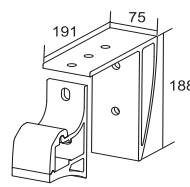

Design
Katto- ja seinäasennus
(kulmasäätö veivillä)

Katosprofiililla
(kulmasäätö veivillä)

Classic
Seinäkannake

Design
Seinäkannake

Classic
kattokannake

Design
kattokannake

Säädettävä kannake
kaltevalle pinnalle

Asennuslevy

Leveys	Kannakkeet	Nivelvarret	Kangaslaakeri	Kangasputki	Kannatinputki
213 - 300	2	2		Ø 78 mm	40 x 40 mm
301 - 400	3	2			
401 - 600	4	2			
601 - 650	5	2	2		
651 - 700	5	3	2		

Kangasleveys

Vaihekäyttö, kangas 15 cm kapeampi kuin äärileveys. Moottorikäyttö, kangas 13 cm kapeampi kuin äärileveys

Mitat

Max. leveys 700 cm kun ulottuma 350 cm ja max. leveys 600 cm kun ulottuma 400 cm. Max. leveys sarjakytkettynä 15 m (3 x 5 m)

Ulottumat: 160, 200, 250, 300, 350 ja 400 cm

Kaltevuuskulma 5-40°. Katosprofiili 5 cm leveämpi kuin markiisi