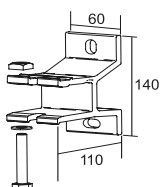

Maksimi mitat
 Leveys 700 cm
 Ulottuma 400 cm(*)

Classic
seinäkannake

Classic
kattokannake

Design
Katto- ja seinäasennus

Katosprofiililla

Classic
seinäkannake
(kulmasäätö veivillä)

Classic
kattokannake
(kulmasäätö veivillä)

Design
Katto- ja seinäasennus
(kulmasäätö veivillä)

Katosprofiililla
(kulmasäätö veivillä)

Classic
Seinäkannake

Design
Seinäkannake

Classic
kattokannake

Design
kattokannake

Säädettävä kannake
kaltevalle pinnalle

Asennuslevy

Leveys	Kannakkeet	Nivelvarret	Kangaslaakeri	Kangasputki	Kannatinputki
213 - 300	2	2		Ø 78 mm	40 x 40 mm
301 - 400	3	2			
401 - 600	4	2			
601 - 650	5	2	2		
651 - 700	5	3	2		

Kangasleveys

Vaihekäyttö, kangas 15 cm kapeampi kuin äärileveys. Moottorikäyttö, kangas 13 cm kapeampi kuin äärileveys

Mitat

Max. leveys 700 cm kun ulottuma 350 cm ja max. leveys 600 cm kun ulottuma 400 cm. Max. leveys sarjakytkettynä 15 m (3 x 5 m)

Ulottumat: 160, 200, 250, 300, 350 ja 400 cm

Kaltevuuskulma 5-40°. Katosprofiili 5 cm leveämpi kuin markiisi